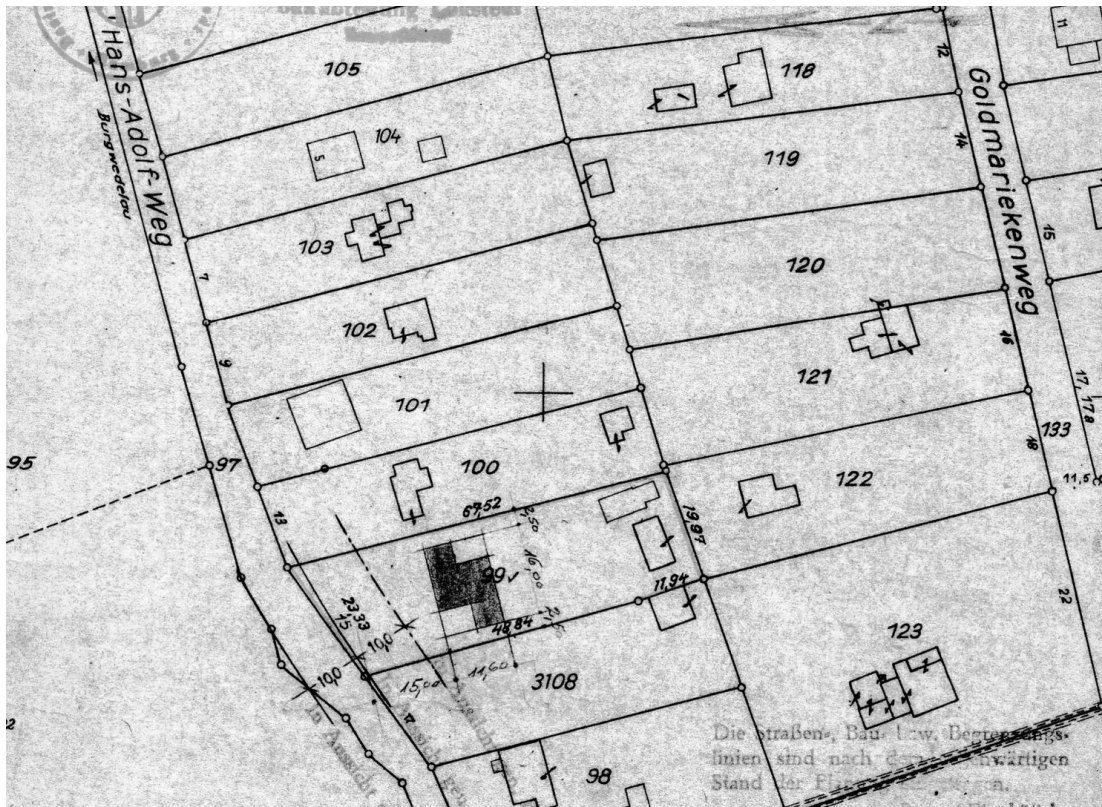

## Objektbeschreibung

Traumhaftes Grundstück im Märchenviertel von Schnelsen mit Altbestand. Das Grundstück hat eine Größe von ca. 21m x 63m und ist nach Süden ausgerichtet (Straße im Norden).

In einem Baufenster von ca. 16m x 58m können Sie Ihre Ideen verwirklichen. Eine Teilung der Gesamtfläche ist natürlich möglich. Melden Sie sich auch gerne, wenn Sie am 1/2 Grundstück Interesse haben.

# Exposé - Galerie

Flurkarte

Grundriss/Ansicht 1

Grundriss/Ansicht 2