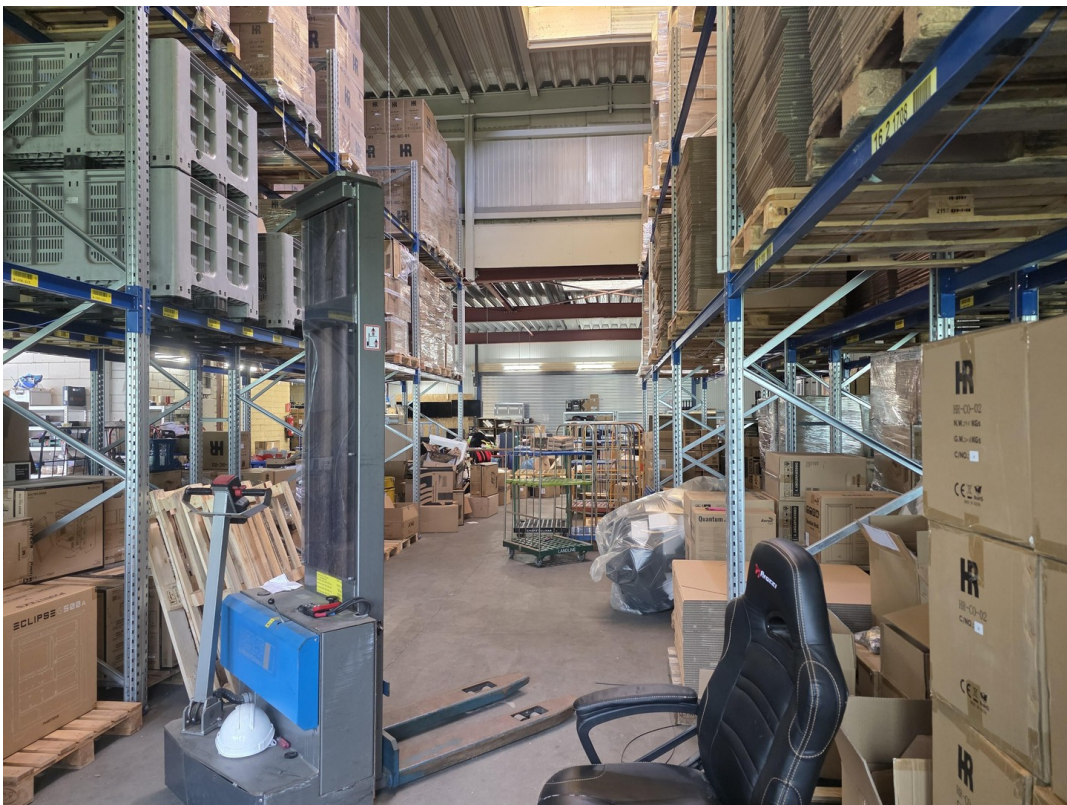

Haupthalle