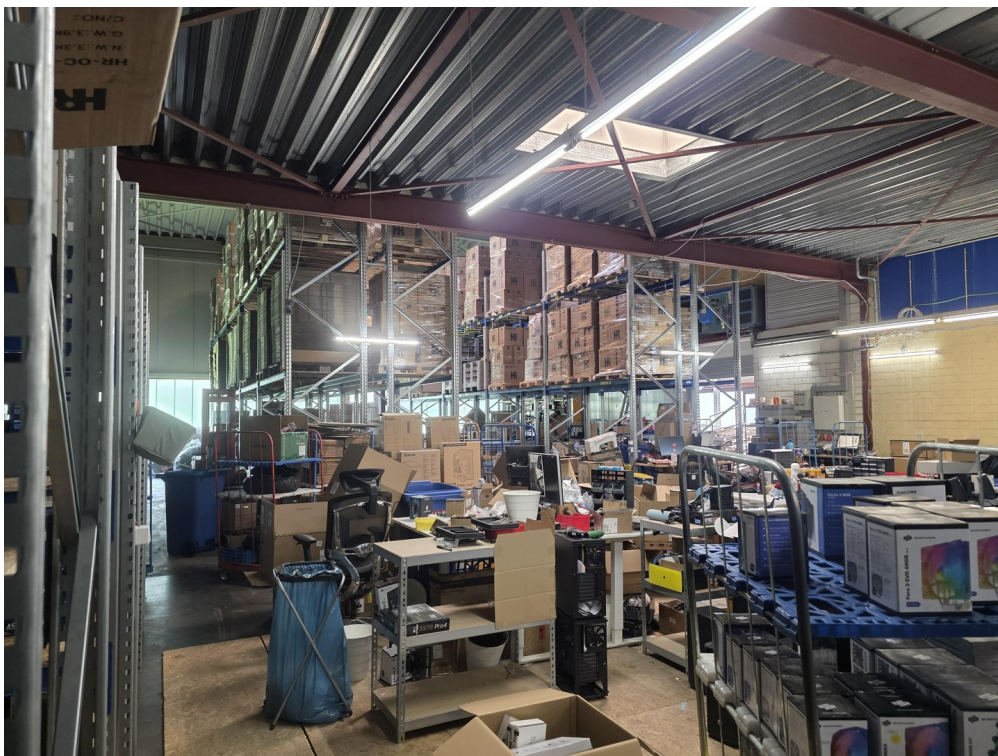

Halle befindet sich in Plüderhausen. Ist ebenerdig und hat ein Portaltor/Rolltor zur anlieferung von Paletten etc. sowie Sozialräume. Ist beheizt (wenn man will) mit Gas. Wird separat abgerechnet anhand des Gas verbruchs. Parkplätze auch vorhanden. Teilt man sich mit dem Nachbarn muss man aber nicht zusätzlich bezahlen.

Die Hauptfläche ist unterteilt in 2 Deckenhöhen. 225m² haben 7,5m Deckenhöhe. 150m² haben 4,5m Deckenhöhe

Gesamtfläche: 454m²

Hauptfläche/Halle: 375m²

Eingangsbereich mit Tor: 13,5m²

Abstellraum: 7m²

Nebenbereich Halle mit Treppe: 26,5m²

Ausstattung

in den Sozialräumen ist eine Toilette und zwei Waschecken. Ein Leerer raum wo man eine Küche rein machen kann bzw. als kleinen Pausenraum nutzbar.

Fußboden:

Sonstiges (s. Text)

Weitere Ausstattung:

Apotheke, Lebensmittel-Discount, Öffentliche Verkehrsmittel

Exposé - Galerie

Eingang

Haupthalle

Exposé - Galerie

Haupthalle

Haupthalle

Exposé - Galerie