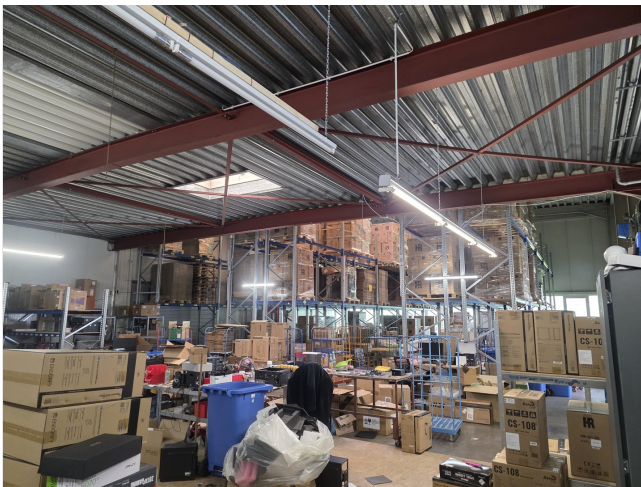

Exposé

Halle in Plüderhausen

Provisionsfrei. Halle in Plüderhausen. Nachmieter gesucht.

Objekt-Nr. OM-450871

Halle

Vermietung: **2.727 € + NK**

Ansprechpartner:
Tim Vaihinger

73655 Plüderhausen
Baden-Württemberg
Deutschland

Nebenkosten	140 €	Zustand	keine Angaben
Mietsicherheit	5.454 €	Etage	Erdgeschoss
Übernahme	ab Datum	Gesamtfläche	454,00 m²
Übernahmedatum	01.09.2026	Lager-/Prod.fläches	422,50 m²