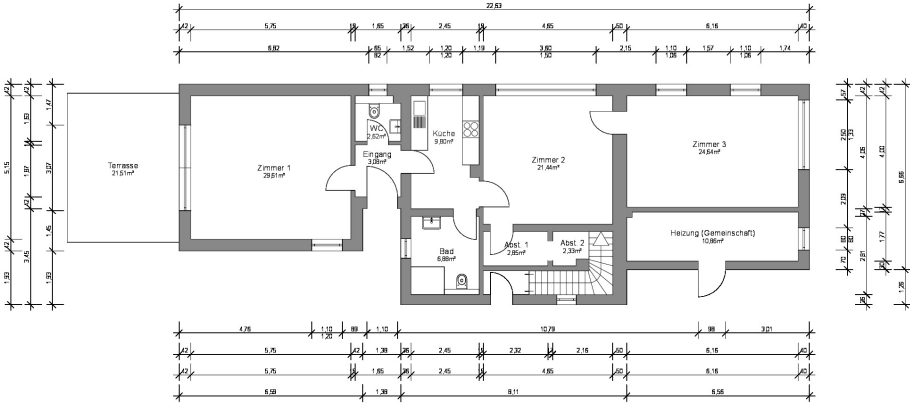

Exposé - Galerie

Schlafzimmer / West-zimmer

Zimmer Mitte

Exposé - Galerie

Schlafzimmer / West-zimmer

Zimmer West

Gäste WC

Gäste WC

Exposé - Galerie

Badezimmer

Bad WC

Küche Herdseite

Küche Spülseite

Exposé - Grundrisse

BESTAND	Höhenbezug: +/- 0,00 = OK/FB
Planinhalt:	
ERDGESCHOSS	
 1	
Maßstab: 1:100	Plan-Nr.: 001
Datum: 23.03.2026	Ent.: JP