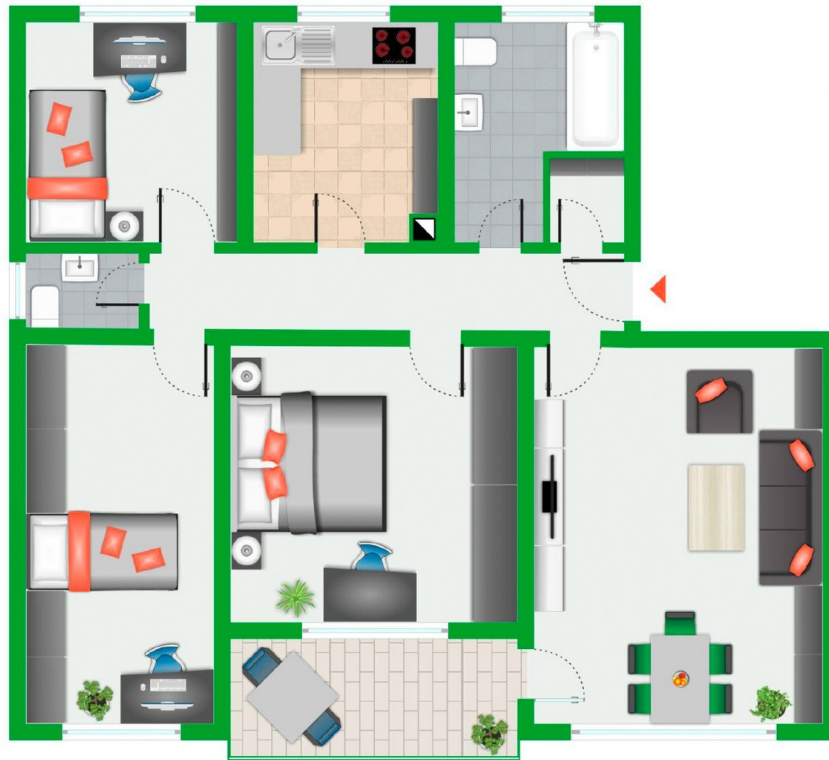

Exposé - Beschreibung

Objektbeschreibung

Die frisch sanierte und helle Wohnung befindet sich in ansprechender Lage in Furth im Wald.

Die Wohnung verfügt über vier großzügige Zimmer, ein Gäste-WC mit beleuchtetem Spiegel und einer windgeschützten Loggia mit herrlichem Ausblick.

Das geräumige Badezimmer mit Tageslicht ist mit einer Badewanne und einem beleuchtetem Spiegelschrank ausgestattet.

Zudem gibt es eine neue Einbauküche mit Herd, Ofen, Kühlschrank und Spülmaschine.

Der neue Fußboden in moderner Holzoptik ist vollflächig auf einer Ebene und mit edlen weißen Sockelleisten verlegt.

Exposé - Galerie

Küche

Exposé - Galerie

Wohnzimmer

Schlafzimmer / Kinderzimmer 1

Exposé - Galerie

Schlafzimmer / Kinderzimmer 2

Arbeitszimmer

Exposé - Galerie

Abstellraum

Gäste-WC

Exposé - Galerie

Aussicht Balkon / Loggia

Balkon / Loggia

Exposé - Grundrisse

Grundriss