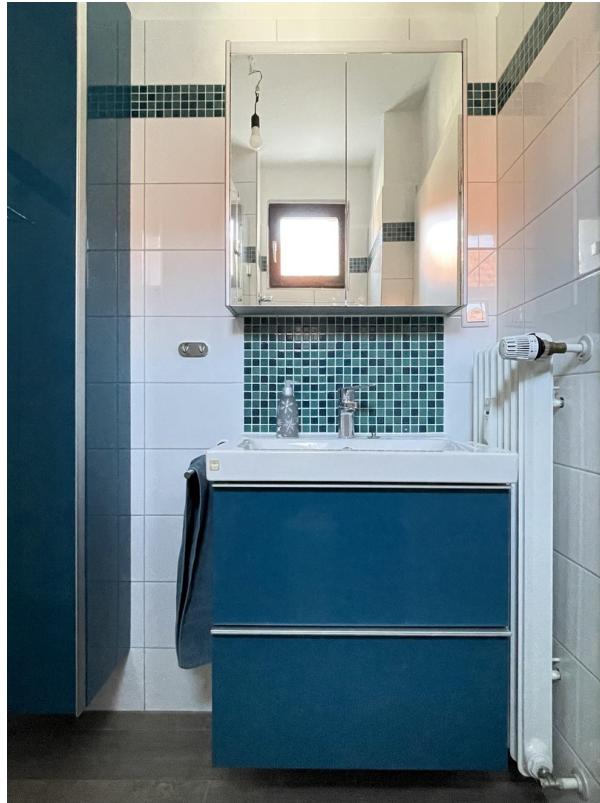

Exposé - Beschreibung

Objektbeschreibung

- Sehr gut geschnittene, helle Wohnung
- Kleine, gepflegte Wohnanlage ohne Sanierungsstau
- Große sonnige Terrasse (20qm) mit eigener Bepflanzung
- Anschlussmöglichkeit für Ofen im Wohnzimmer
- Garage direkt ggü. Wohnungs/Haustür kann optional erworben werden

Ausstattung

- 2014 umfassend renoviert: Neues Bad, neue hochwertige Fliesenböden in Flur, Bad und Küche, neue Türen, Einbauküche- Großes eigenes Kellerabteil
- Waschraum und Trockenraum im Untergeschoss

Exposé - Galerie

Küche

Küche

Exposé - Galerie

Badezimmer

Badezimmer

Exposé - Galerie

Badezimmer