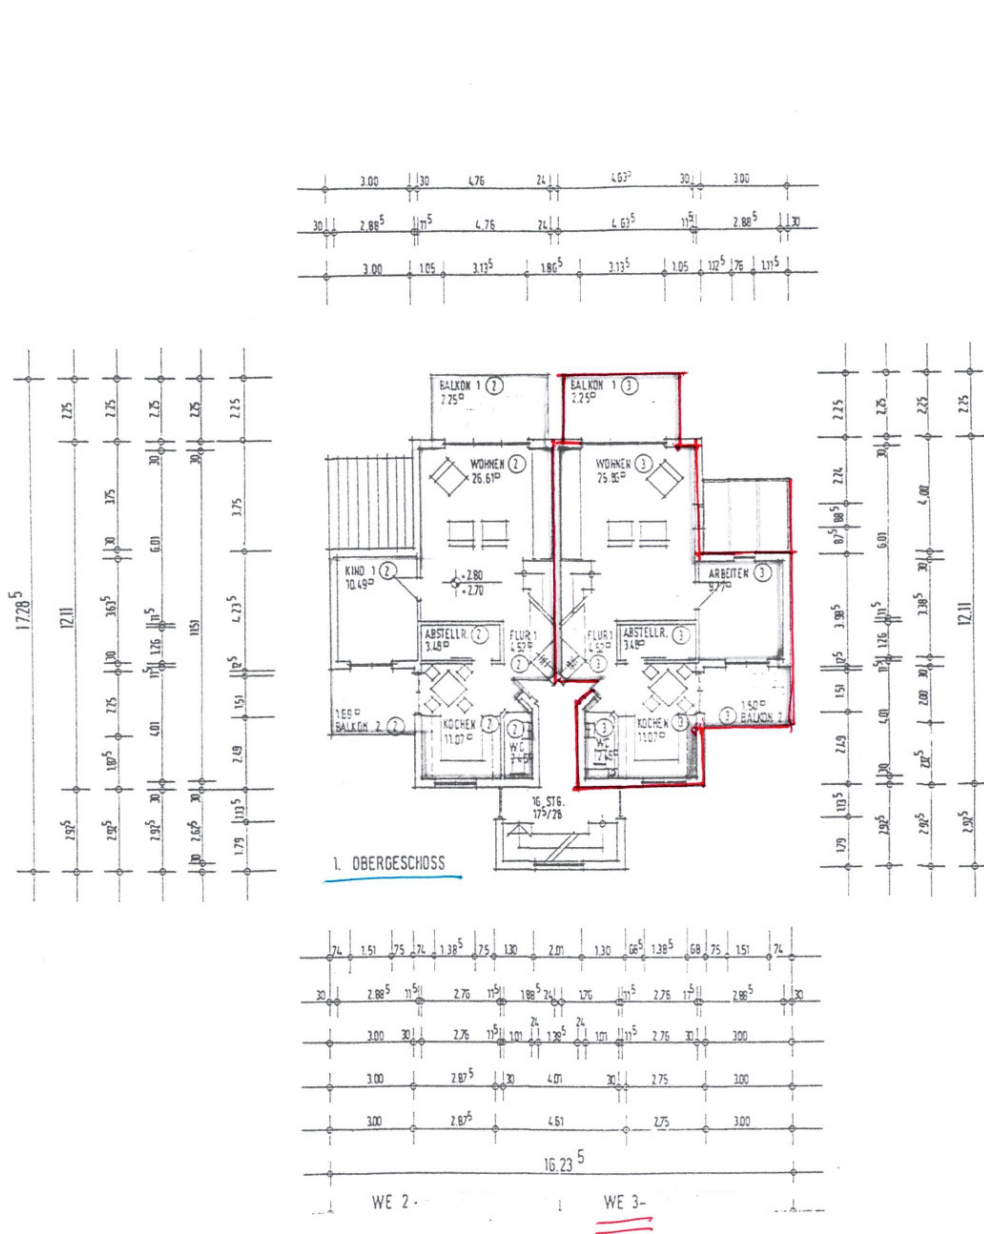

Kellergeschoss

Exposé - Grundrisse