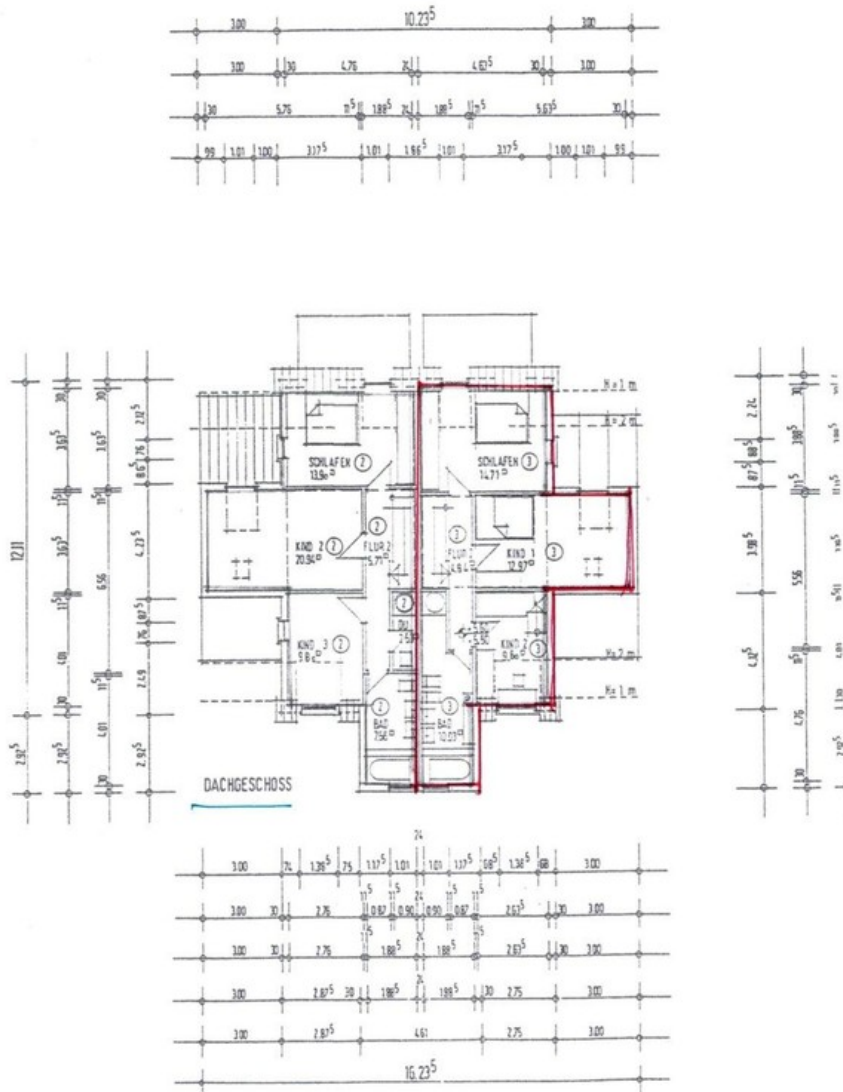

1. Obergeschoss

Exposé - Grundrisse