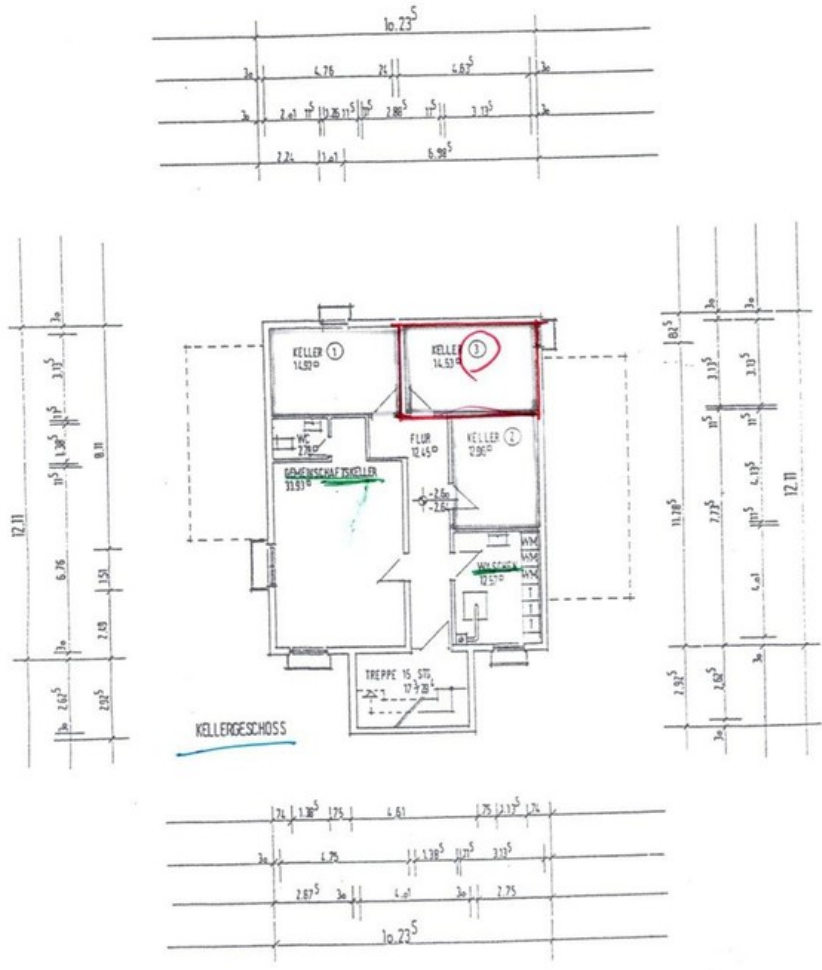

Dachgeschoss

Exposé - Grundrisse