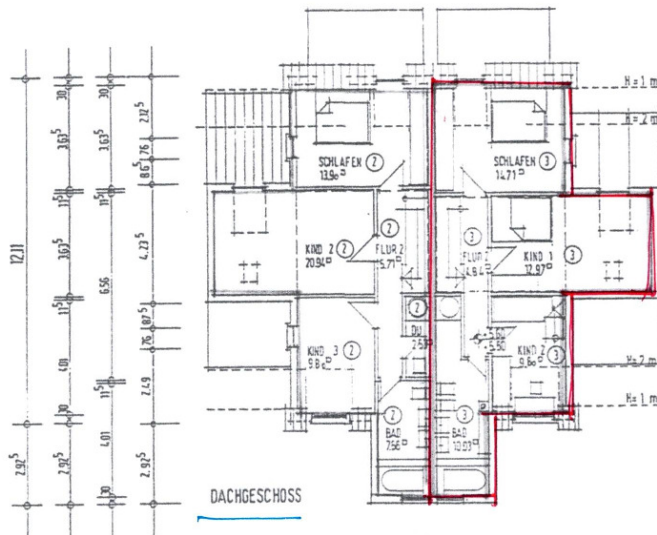

Exposé - Grundrisse