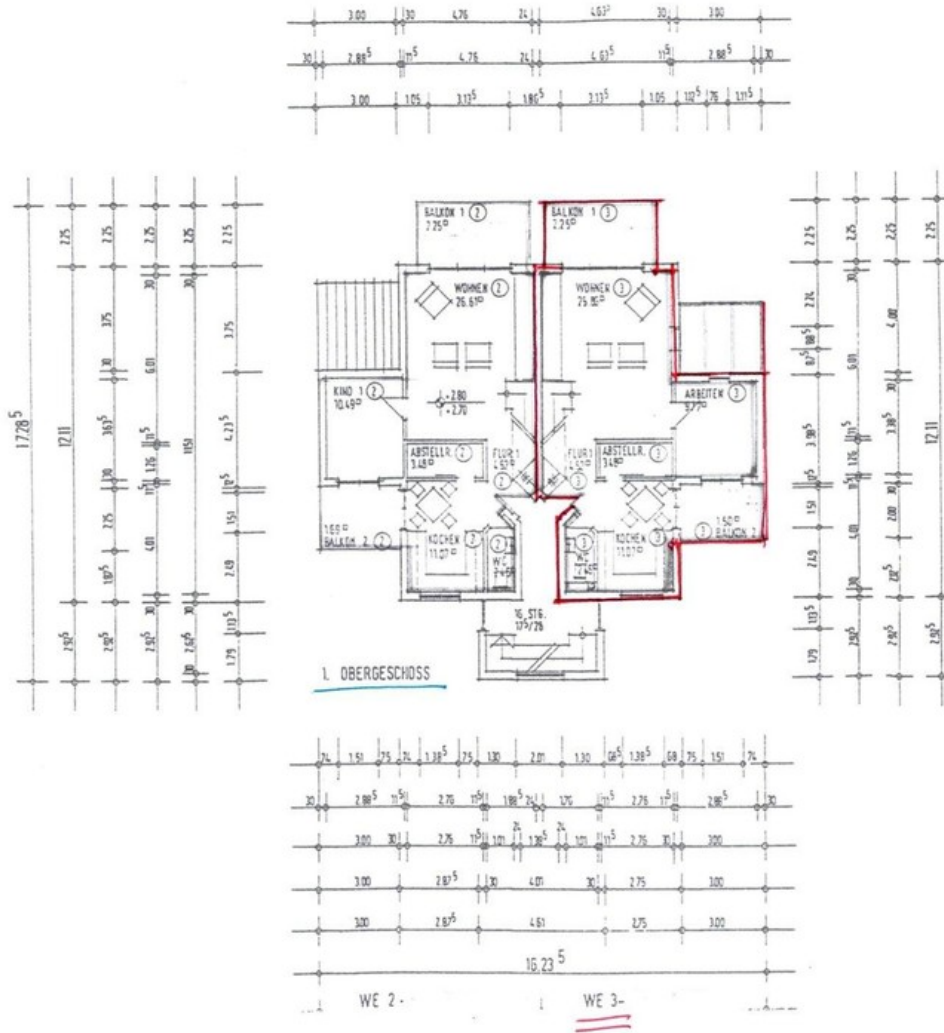

## Objektbeschreibung

Maisonette - ETW in sehr gutem Zustand in einem 3-FH, 2 Balkone mit Markise, 2 Stellplätze, extra Abstellkammer neben der Einbauküche, welche kostenfrei übernommen werden kann. Leistungsstarkes Internet: 250 Mbit/S, Fußbodenheizung, Elternschlafzimmer mit sichtbarem Dachgebälk durch Aufsparrendämmung, eigener Kellerraum, Partyraum mit WC, Waschmaschinenraum, Schuppen mit Lagermöglichkeit, Gartenmitbenutzung,

# Exposé - Galerie

Wohnzimmer und Südterrasse

Bad Bild 1

# Exposé - Galerie

Bad Bild 2

Küche und Balkon 1

# Exposé - Grundrisse

1. Obergeschoss