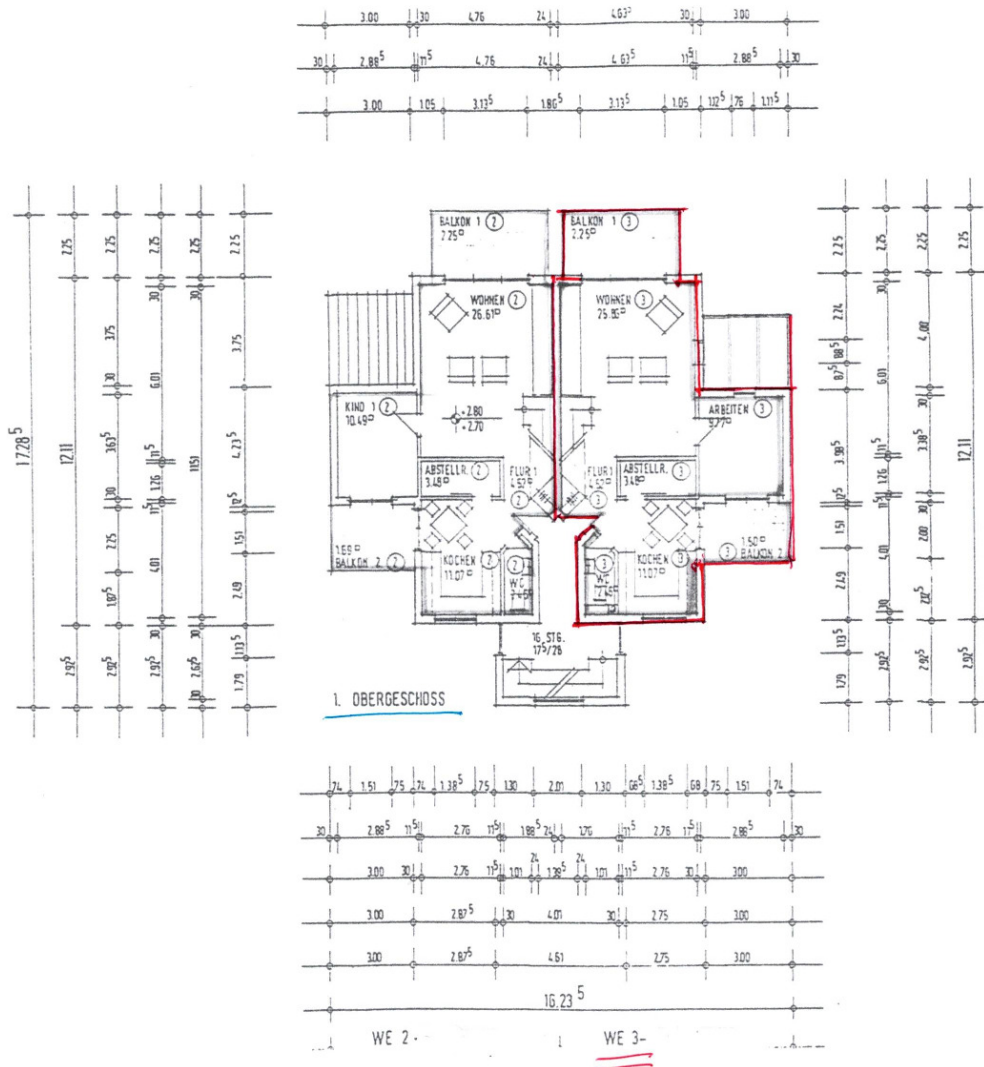

Exposé - Grundrisse