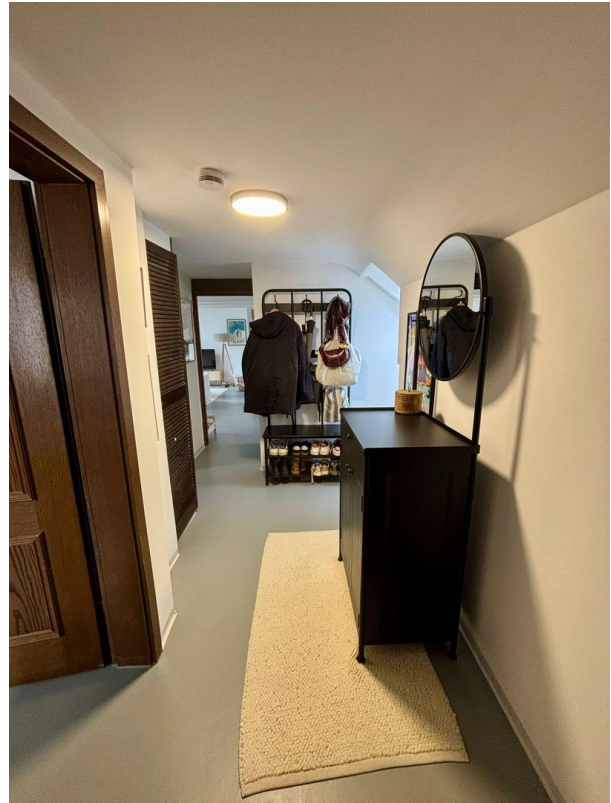

Exposé - Beschreibung

Objektbeschreibung

- Komplettsanierung 2024 – modernes Design
- Sehr hell dank großer Fensterfronten
- Neues Badezimmer mit Walk-in-Dusche und Platz für Waschmaschine
- Schöner Blick auf den Feuersee
- Ruhige Lage trotz zentraler Anbindung
- Voll ausgestattete Küche mit Kühlschrank, Geschirrspüler, Ofen, Herd und Kücheninsel
- Praktischer Abstellraum für zusätzlichen Stauraum
- Die Leuchten (€210) und der maßgefertigte begehbare Kleiderschrank im Schlafzimmer (€750) können ebenfalls von den zukünftigen Mietern übernommen werden. Die passen perfekt in der Wohnung

Ausstattung

Weitere Ausstattung:

Duschbad, Einbauküche

Lage

Die Wohnung befindet sich in einer der begehrtesten Lagen Stuttgarts am idyllischen Feuersee. Die Umgebung besticht durch eine perfekte Mischung aus urbanem Leben und entspanntem Flair: Cafés, Restaurants, kleine Boutiquen und kulturelle Highlights liegen nur wenige Schritte entfernt. Gleichzeitig genießen Sie die Ruhe und den Charme des Sees mit seinen grünen Uferbereichen – ideal zum Spazierengehen oder Entspannen. Die zentrale Lage garantiert kurze Wege in die Innenstadt und eine hervorragende Anbindung an öffentliche Verkehrsmittel.

Abstellzimmer

Bad

Exposé - Galerie

Bad

Flur

Schlafzimmer

Exposé - Galerie

Schlafzimmer