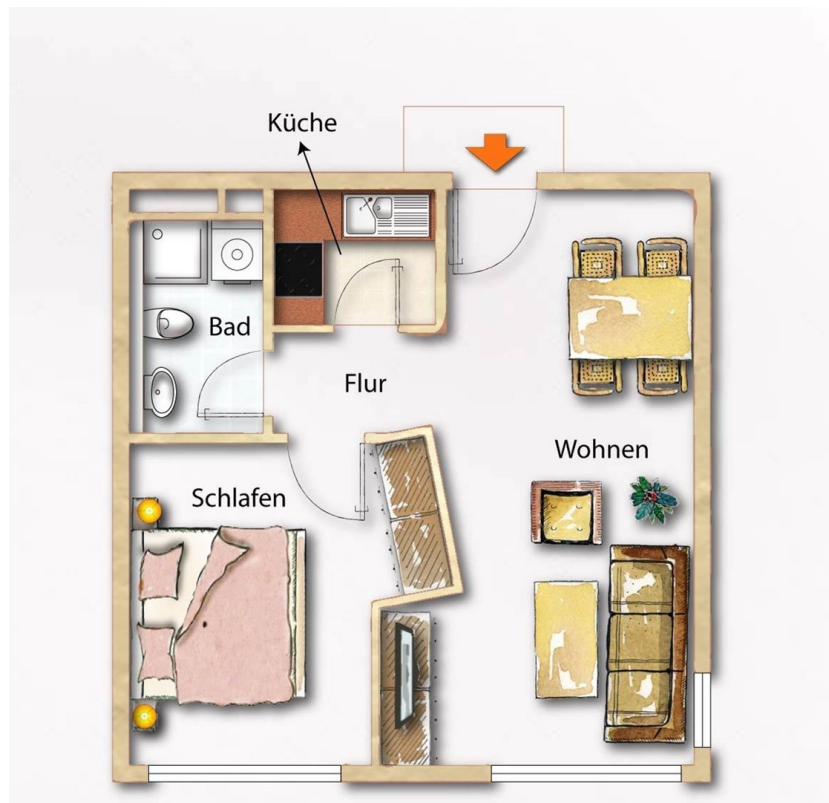

Exposé - Beschreibung

Objektbeschreibung

Sonnige möblierte 2 Zimmerwohnung in der Nähe zur TU Dresden sowie am Großen Garten gelegen.

Die Wohnung ist vollmöbliert. Siehe Bilder (Küche, Esstisch, Sofa, Schreibtisch, Kleiderschrank, Bett, Waschmaschine)

Sunny furnished 2-room apartment located near TU Dresden as well as near the Großer Garten.

The apartment is fully furnished. See pictures (kitchen, dining table, sofa, desk, wardrobe, bed, washing machine)

Exposé - Galerie

Wohnzimmer

Exposé - Galerie

Schlafzimmer

Homeoffice-Ecke

Exposé - Galerie

Kleiderschrank

Badezimmer mit Waschmaschine

Exposé - Galerie

Neuer Herd

Küche (Herd ersetzt)

Exposé - Galerie

Nachbarschaft

Exposé - Grundrisse

Grundriss