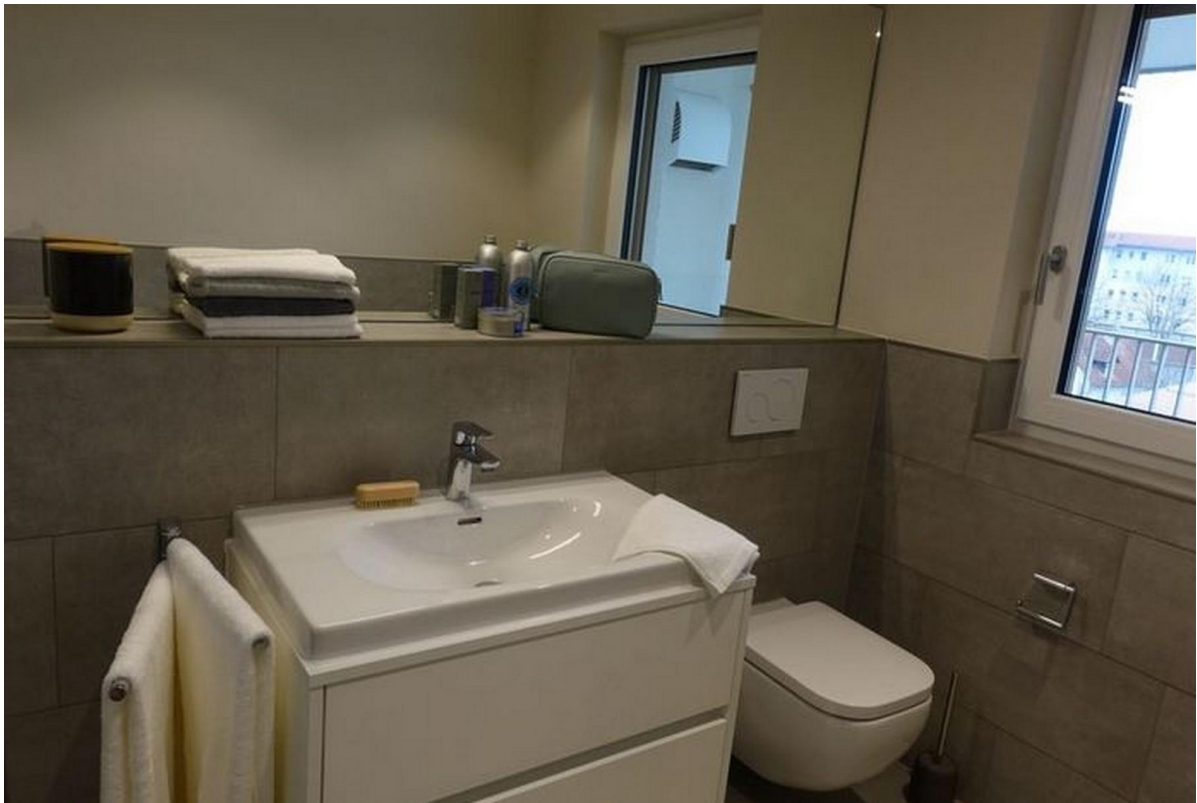

Exposé - Galerie