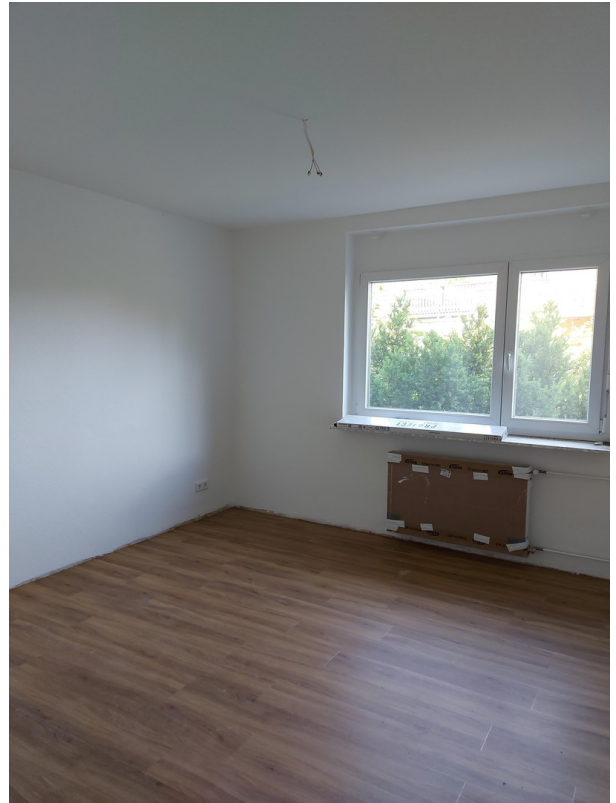

Exposé - Galerie