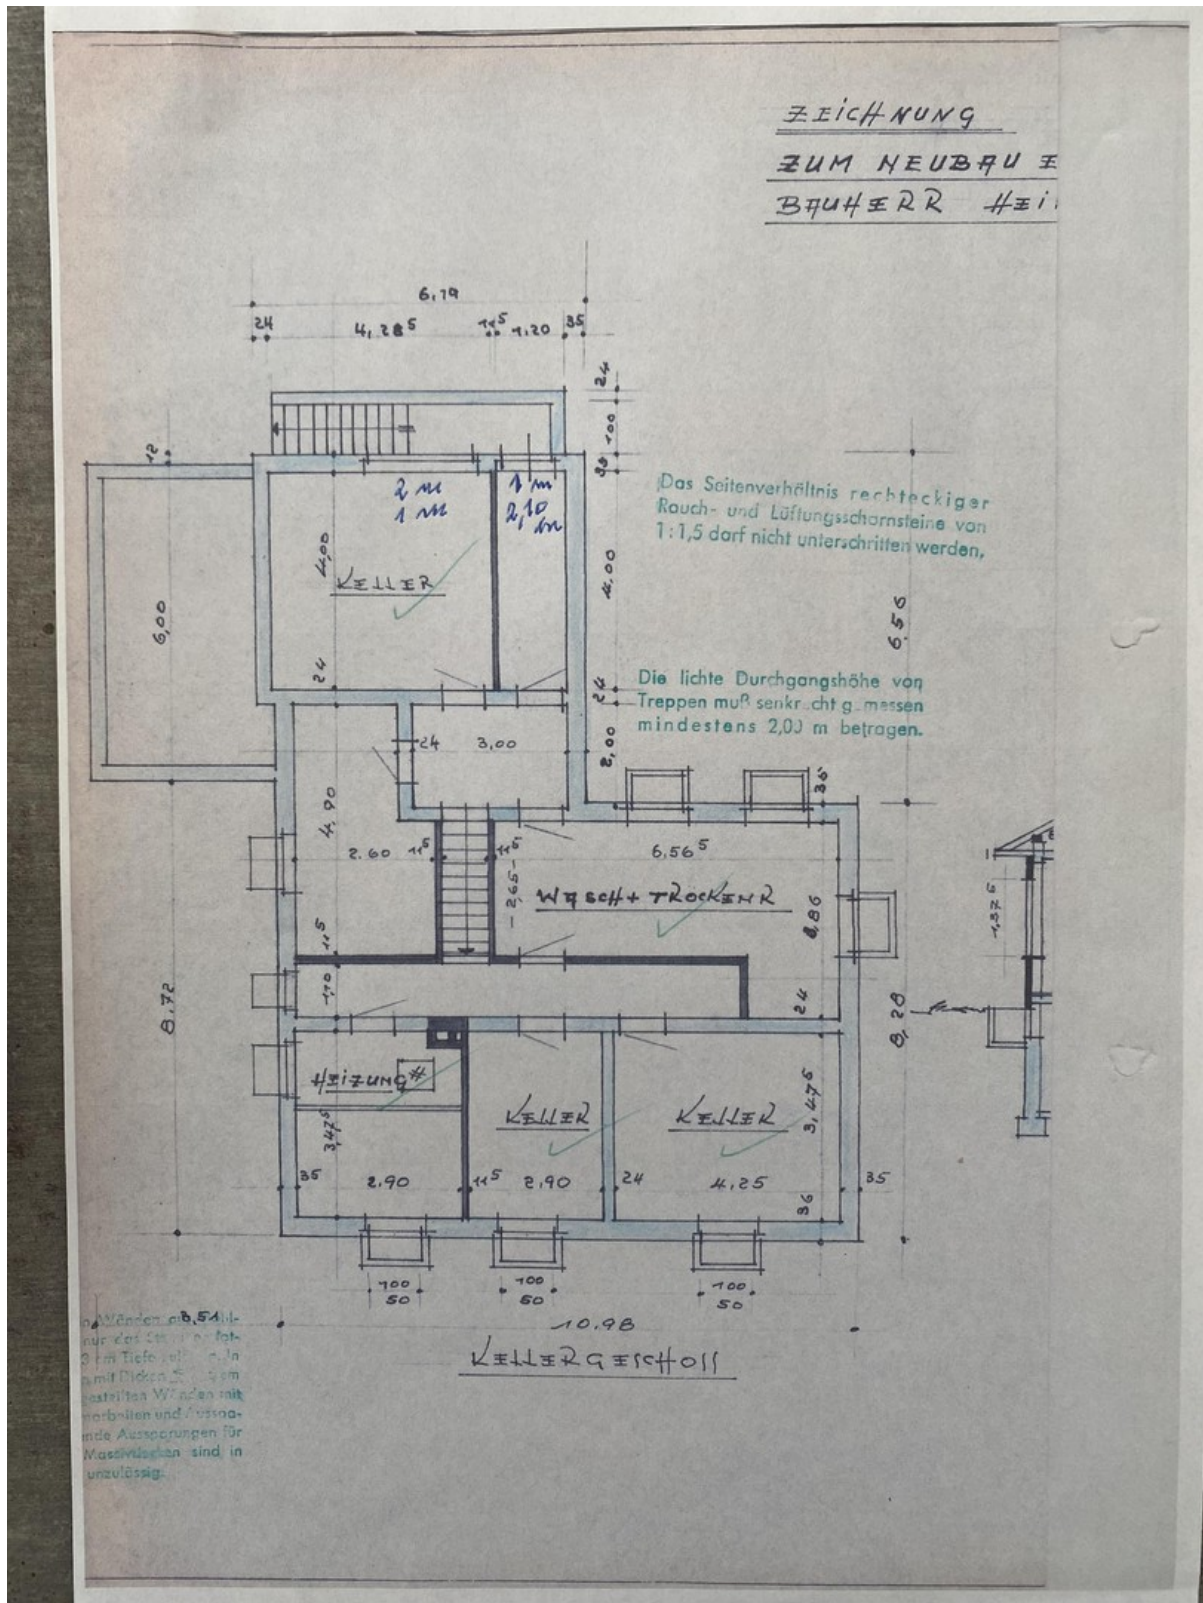

Exposé - Beschreibung

Objektbeschreibung

Sonniges Grundstück in Materborns Premiumlage. Top gepflegtes Haus aus erster Hand im Bungalowstil mit Ausbaupotenzial mit parkähnlichem Traumgarten. 60er Jahre Stil und Zuschnitt mit variablen Raumaufteilungsmöglichkeiten. Terrasse und Garten in Süd-West Ausrichtung mit Teichanlage. Voll unterkellert, Keller komplett trocken. Souterrain Wohnzimmer mit Duschbad, ideal für ältere Kinder, Gäste, Aupair oder Pflegekräfte. Letzte große Renovierung inklusive Bäder und Einbauküche zwischen 1998 und 2000. Entweder Erweiterungsmöglichkeiten nutzen oder mit neuen Bodenbelägen in Wohn- und Schlafzimmern und neuem Anstrich der Innenwände direkt einziehen.

Exposé - Galerie

Exposé - Galerie

Exposé - Galerie

Exposé - Galerie

Exposé - Galerie

Exposé - Galerie

Exposé - Galerie

Exposé - Grundrisse

Exposé - Grundrisse

Exposé - Grundrisse