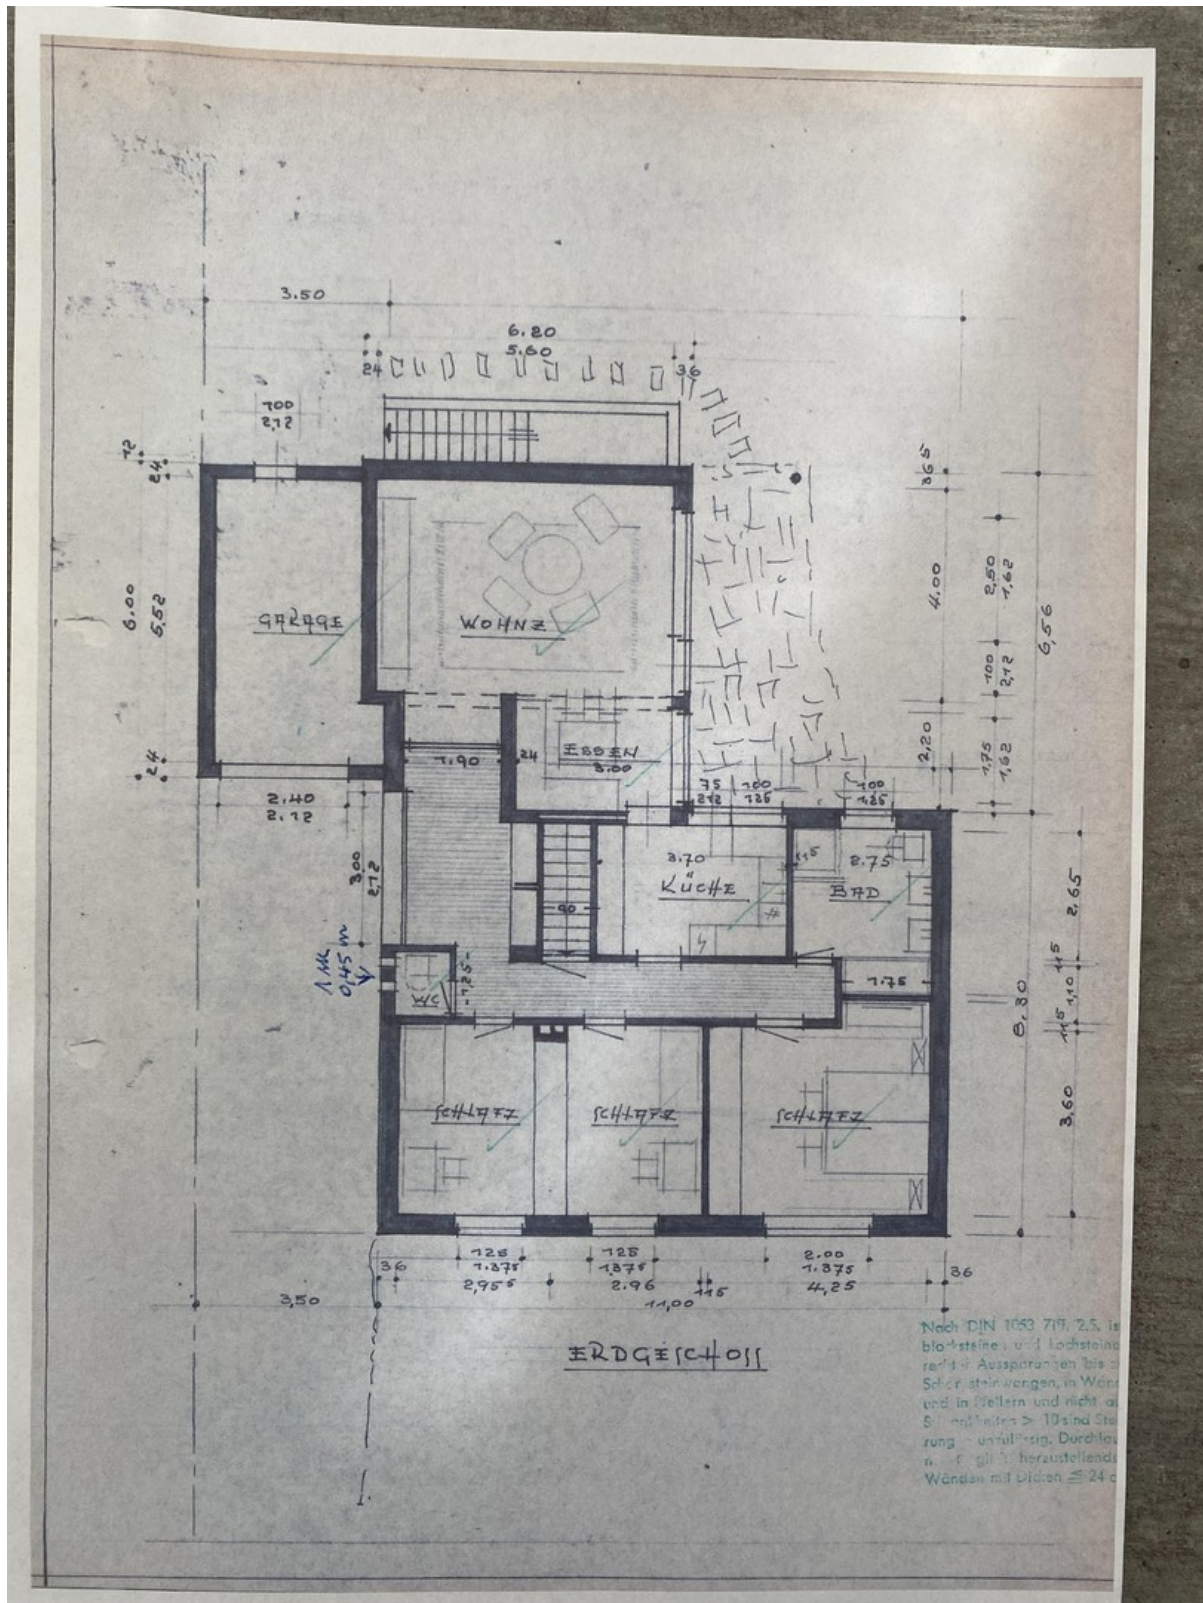

Baujahr	1968	Zustand	gepflegt
Grundstücksfläche	785,00 m ²	Schlafzimmer	2
Etagen	1	Badezimmer	2
Zimmer	4,00	Garagen	2
Wohnfläche	110,00 m ²	Stellplätze	2
Energieträger	Öl	Heizung	Zentralheizung
Übernahme	Nach Vereinbarung		

Exposé - Beschreibung

Objektbeschreibung

Sonniges Grundstück in Materborns Premiumlage. Top gepflegtes Haus aus erster Hand im Bungalowstil mit Ausbaupotenzial mit parkähnlichem Traumgarten. 60er Jahre Stil und Zuschnitt mit variablen Raumaufteilungsmöglichkeiten. Terrasse und Garten in Süd-West Ausrichtung mit Teichanlage. Voll unterkellert, Keller komplett trocken. Souterrain Wohnzimmer mit Duschbad, ideal für ältere Kinder, Gäste, Aupair oder Pflegekräfte. Letzte große Renovierung inklusive Bäder und Einbauküche zwischen 1998 und 2000. Entweder Erweiterungsmöglichkeiten nutzen oder mit neuen Bodenbelägen in Wohn- und Schlafzimmern und neuem Anstrich der Innenwände direkt einziehen.

Exposé - Galerie

Exposé - Galerie

Exposé - Galerie

Exposé - Galerie

Exposé - Galerie

Exposé - Galerie

Exposé - Galerie

Exposé - Grundrisse

Exposé - Grundrisse

Exposé - Grundrisse