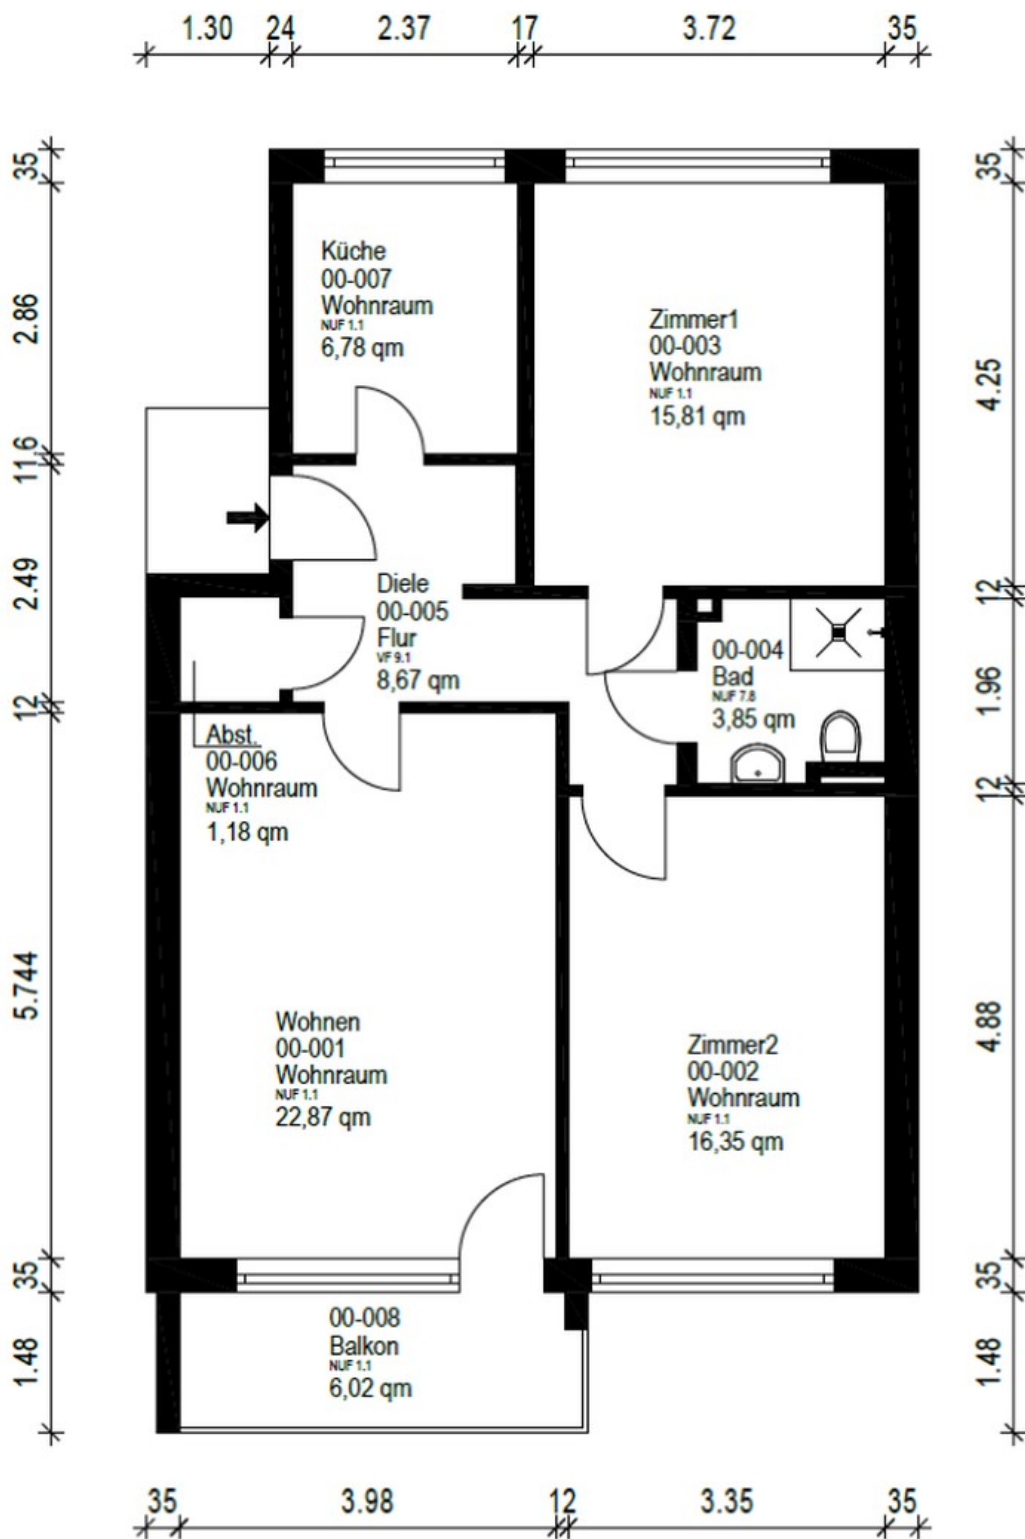

Exposé - Grundrisse

Grundriss