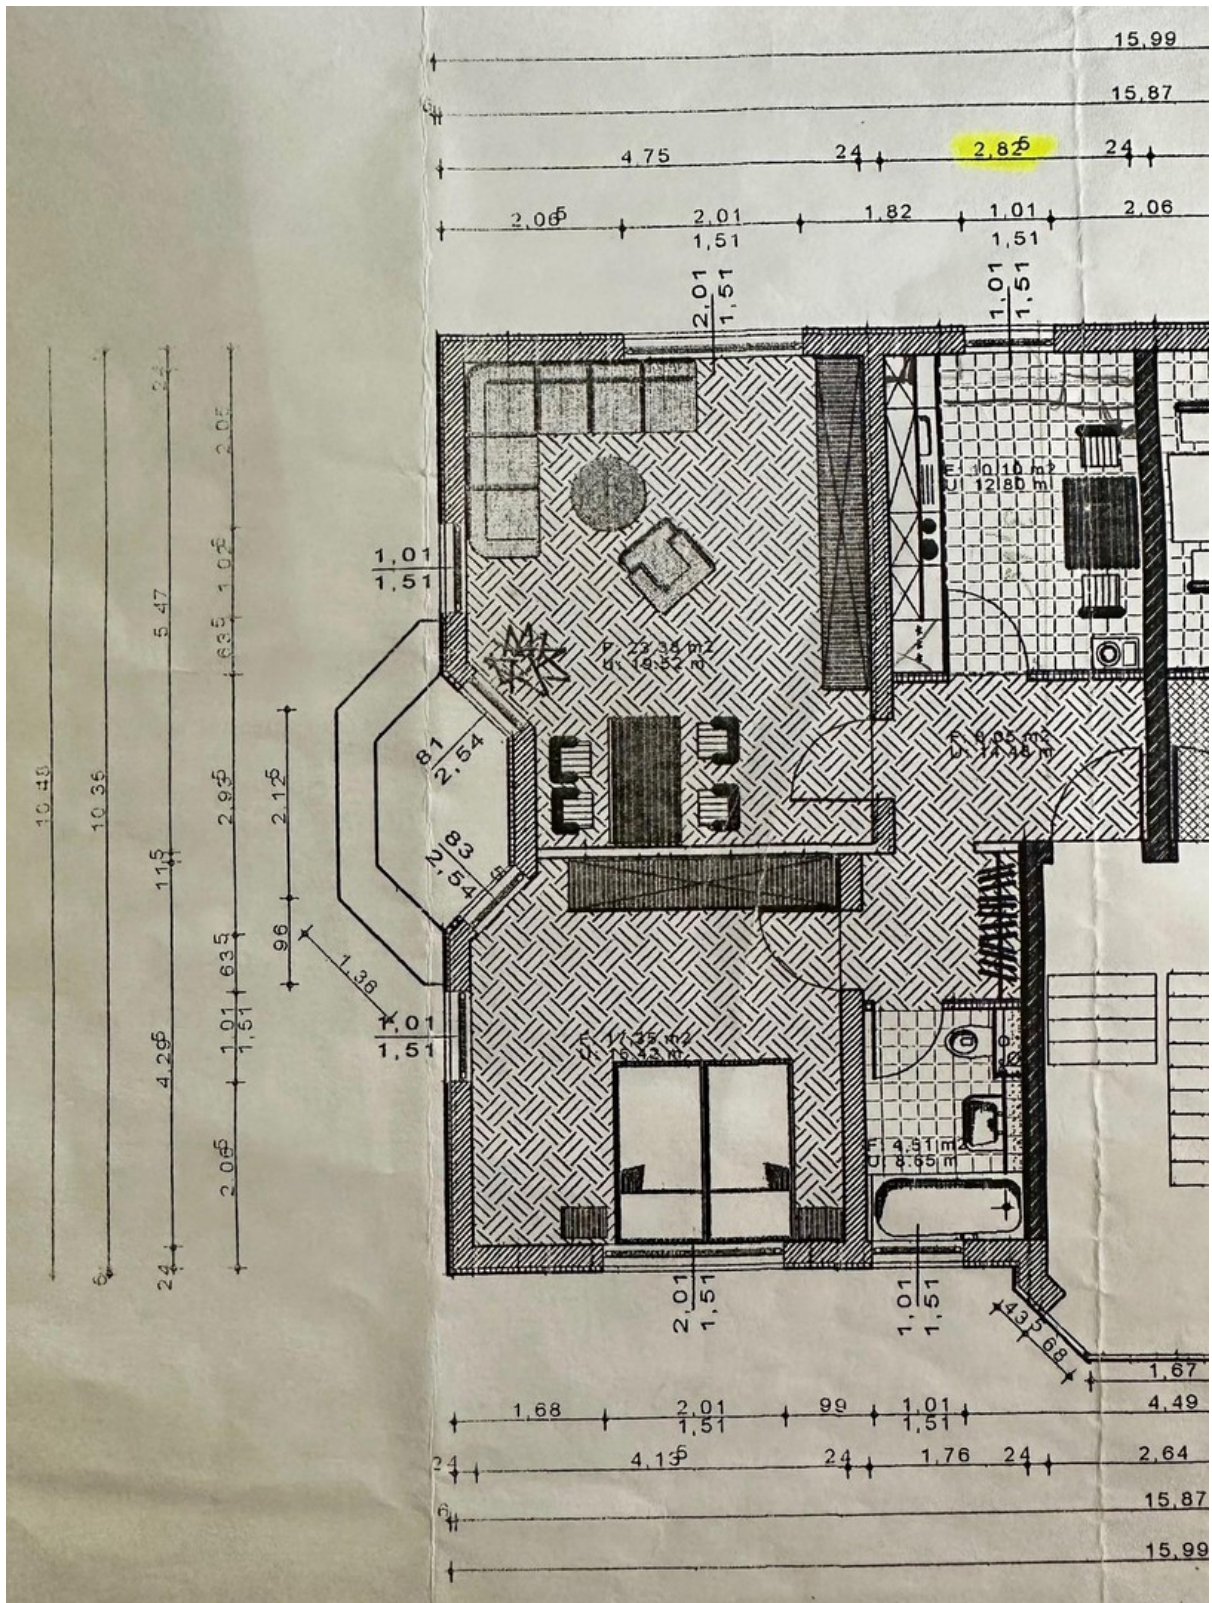

Baujahr	1998	Mietsicherheit	2.190 €
Etagen	3	Übernahme	Nach Vereinbarung
Zimmer	2,00	Zustand	renoviert
Wohnfläche	64,36 m ²	Schlafzimmer	1
Nutzfläche	64,36 m ²	Badezimmer	1
Energieträger	Gas	Etage	1. OG
Nebenkosten	100 €	Stellplätze	2
Heizkosten	165 €	Heizung	Zentralheizung
Summe Nebenkosten	265 €		

Exposé - Beschreibung

Objektbeschreibung

Die helle 2 Zimmerwohnung befindet sich in einem Haus mit 6 Wohnungen und einem umliegenden Garten. Im hinteren Teil des Grundstücks befinden sich die beiden Pkw-Stellplätze. Die Wohnung wird von Osten und Westen belichtet. Der Balkon ist zur ruhigen Gartenseite ausgerichtet.

Das Bad ist mit einer Badewanne mit Tür zum Einsteigen zum Duschen mit geringer Schwelle sowie mit Haltegriffen ausgestattet. Die Waschmaschine steht im Waschkeller. Die Wäsche wird im Trockenkeller aufgehängt. Ein Fahrradkeller und ein großer eigener Keller gehören zur Wohnung.

Wohnzimmer

Exposé - Galerie

Balkon

Küche

Exposé - Galerie

Schlafzimmer

Bad

Exposé - Grundrisse