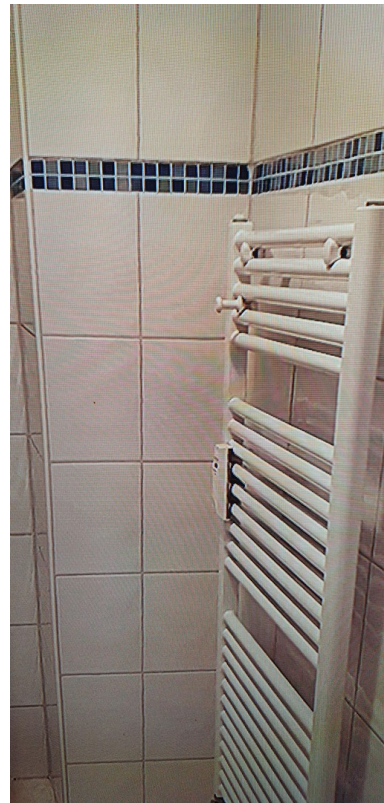

Exposé - Beschreibung

Objektbeschreibung

Die Wohnung befindet sich in einem ruhigen Wohngebäude mit 9 Wohneinheiten. Sie ist ausgestattet mit einem Wohnzimmer mit integrierter Küchenzeile, einem Badezimmer und Balkon. Weiterhin gehören Kellerräume und ein PKW-Stellplatz zur Wohnung.

Ausstattung

Das Appartement befindet sich im 2. Obergeschoss. Die Küchenzeile besteht aus Hänge- und Standschränken, Ceranfeld, Dunstabzugshaube, Kühl- und Gefrierschrank. Das Bad ist mit Waschbecken, Hänge-WC, Dusche und Handtuchhalterheizung ausgestattet. Der Balkon lädt zum Entspannen ein. Weiterhin gehören zur Wohnung ein PKW-Stellplatz auf dem Hof der Wohnanlage und ein eigener Kellerraum. Im gemeinschaftlichen Waschkeller befindet sich ein reservierter Platz für ihre Waschmaschine und den Trockner mit eigenem Stromanschluss, sowie ein Abstellraum für Fahrräder.

Dusche und Hänge-WC

Heizkörper im Badezimmer