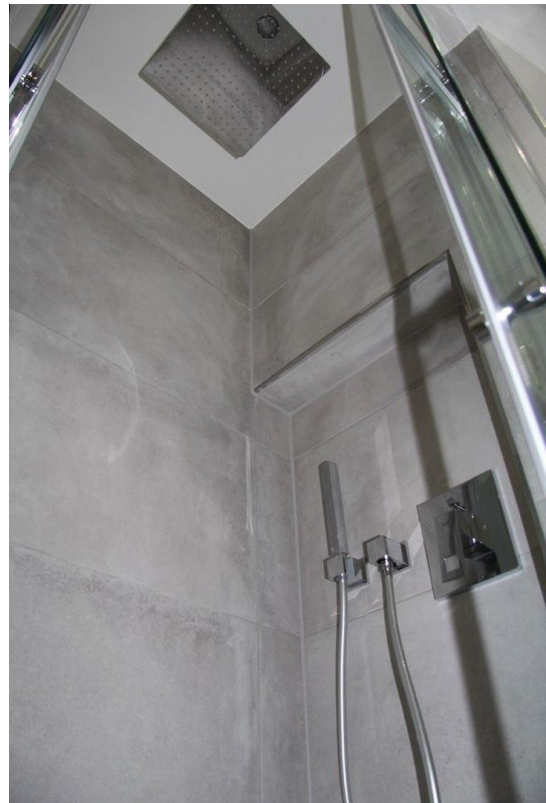

Exposé - Galerie