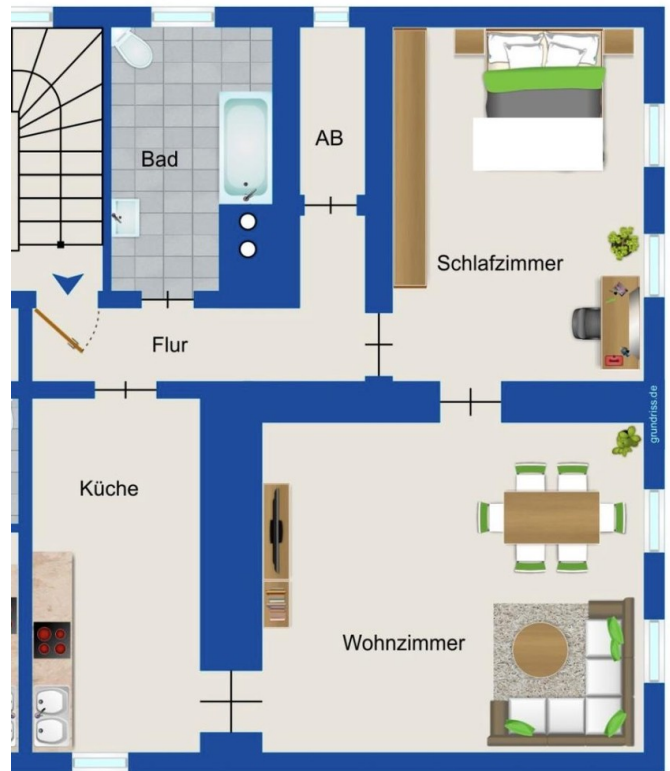

Exposé - Beschreibung

Objektbeschreibung

2-Zimmer Wohnung direkt am Lenbachplatz (Zentrum) Schrobenshausens

Mit Einbauküche

Bad mit Fenster

Ausstattung

Fußboden:

Laminat, Fliesen

Exposé - Galerie

Wohnzimmer

Grundriss