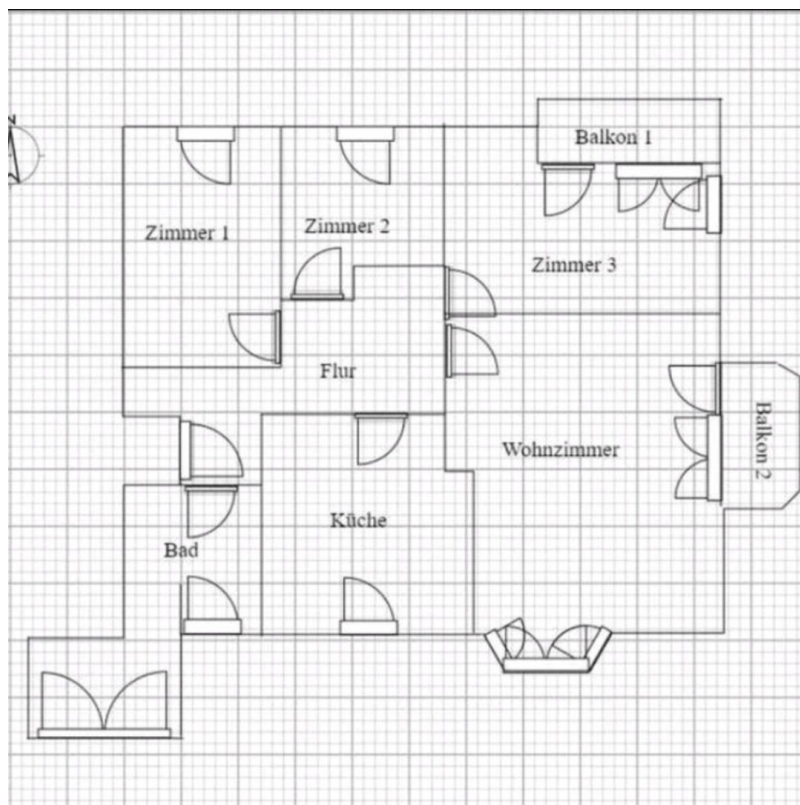

Exposé - Beschreibung

Objektbeschreibung

Diese helle 4-Zimmer-Wohnung mit ca. 103 m² Wohnfläche befindet sich im 3. Obergeschoss eines gepflegten Mehrfamilienhauses in Haßmersheim. Die Wohnung verfügt über zwei Balkone und einen gemeinschaftlich nutzbaren Garten, der zum Entspannen einlädt. Eine Stellplatz ist ebenfalls vorhanden und bietet zusätzlichen Komfort. Die Wohnung ist mit einer normalen Innenausstattung versehen und bietet ausreichend Platz für Familien oder Paare, die Wert auf Wohnkomfort legen. Die Einbauküche ist bereits vorhanden. Die Wohnung ist ab sofort verfügbar.

Bad

Exposé - Galerie

Bad (Wasch/Trocknerplatz)

Bad

Exposé - Galerie

Flur

Küche

Exposé - Galerie

Küche

Wohnzimmer

Exposé - Galerie

Wohnzimmer

Exposé - Grundrisse

Grundriss