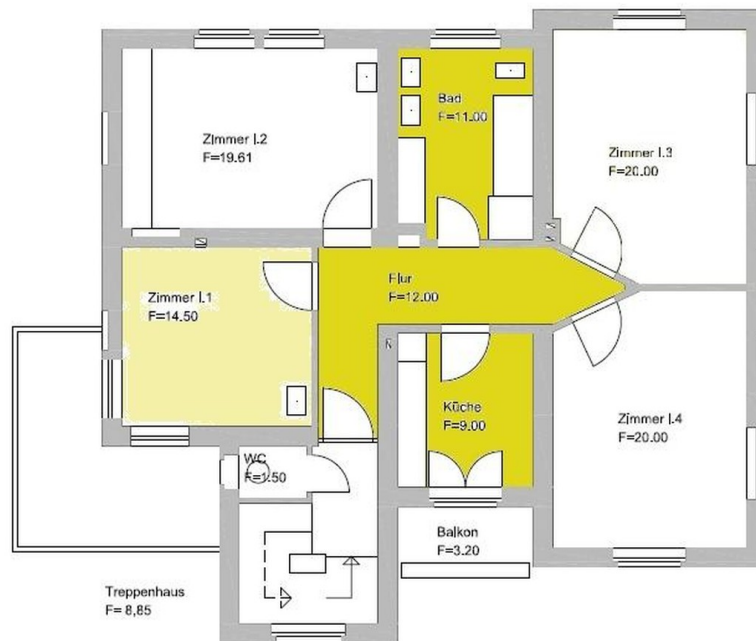

Exposé - Beschreibung

Objektbeschreibung

Vollmöbliertes Zimmer in 4er-WG mit Waschbecken in einer Gründerzeitvilla, Dachgeschoss, Zimmergröße ca. 15 m², Wohnungsgröße ca. 110m², Küche und Bad zur Mitbenutzung, energiesaniert, große Parkanlage, freie PKW Plätzen, ländlich jedoch mit guter Anbindung an ÖPNV und PKW

Exposé - Galerie

Luftbild Villa im Park

Exposé - Galerie

Küche mit Balkon ins Grüne

Flur

Exposé - Galerie

Exposé - Galerie

Bad mit Dusche, Badewanne

Bad mit Dusche, Badewanne

Exposé - Galerie

Exposé - Grundrisse

Grundriss 1. Obergeschoss