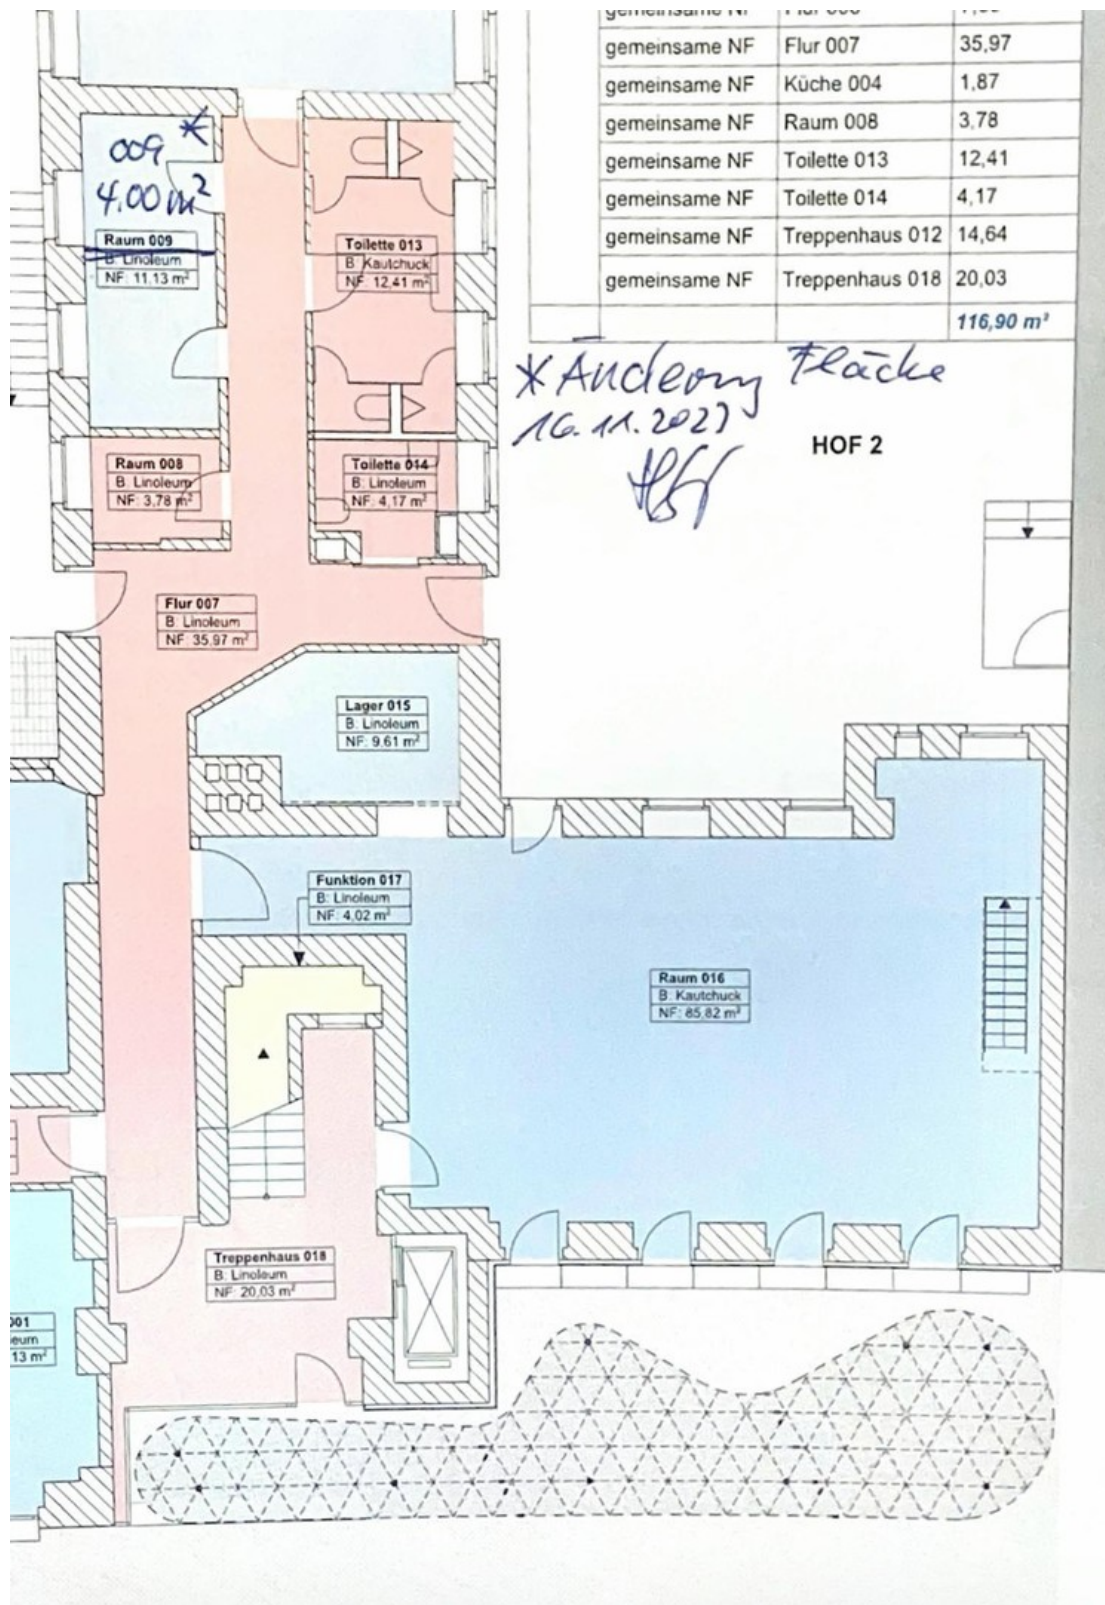

Grundstücksfläche	100,00 m ²	Badezimmer	5
Zimmer	4,00	Etage	Erdgeschoss
Energieträger	Strom	Gesamtfläche	205,00 m ²
Mietsicherheit	5.000 €	Neben-/Lagerfläche	75,00 m ²
Übernahme	Nach Vereinbarung	Gastronomiefläche	130,00 m ²
Zustand	Neuwertig	Heizung	Zentralheizung

Fläche im Innen Bereich: 100m²

Küche ca. 10m²

+ Büro 6m²

+ Lagerraum 6m²

+ Keller 60m²

Ausstattung

Küche: (Abzugshaube 2m+ Kombidämpfer + Fritteuse + Herd+ Grill + 2 x Saldetten + 2x Kühlische + HeißLuftoven+ Profi Geschirrspülmaschine)

Fußboden:

Laminat

Weitere Ausstattung:

Terrasse, Keller, Gäste-WC, Barrierefrei

Lage

Adresse: Trautenastr. 5, 10717 Berlin.

Das Café befindet sich im stark frequentierten Pangea Haus und bietet eine attraktive Lage mit guter Kundenfrequenz. Die Fläche ist vollständig ausgestattet und sofort betriebsbereit. Der Gastraum ist hell und einladend, die Arbeitsbereiche sind funktional eingerichtet.

Exposé - Galerie

Exposé - Galerie

Exposé - Galerie

Exposé - Galerie

Exposé - Grundrisse

Exposé - Grundrisse