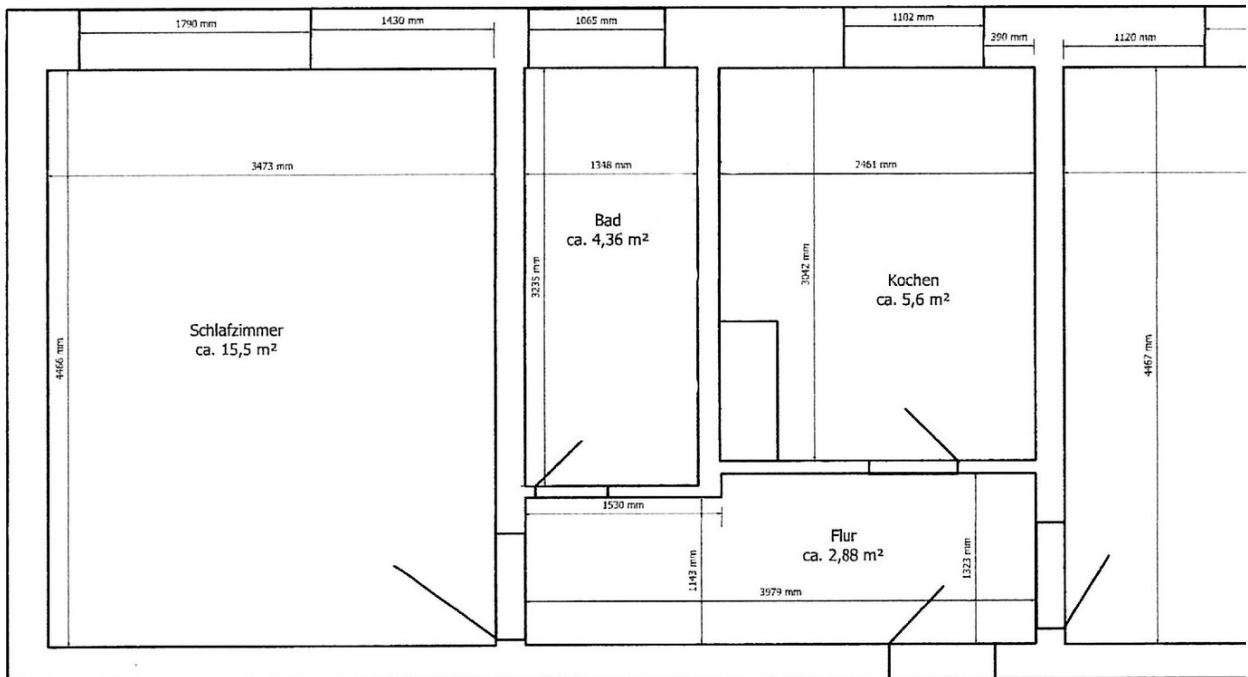

Exposé - Beschreibung

Objektbeschreibung

Dich erwartet ein frisch renoviertes Zuhause auf 46 m² mit zwei hellen Zimmern, neuer Einbauküche und modernem Bad – alles zur Erstbenutzung. Die Wohnung befindet sich im 3. Obergeschoss eines gepflegten Mehrfamilienhauses mit Zentralheizung. Ein privater Stellplatz direkt am Haus sowie ein eigenes Kellerabteil runden das Angebot ab.

Exposé - Galerie

Küchenzeile

Exposé - Galerie

Tageslichtbad

Dusche

Exposé - Galerie

Aussenansicht

Schlafen

Exposé - Galerie

Wohnzimmer

Flur

Parken

Exposé - Grundrisse

Grundriss