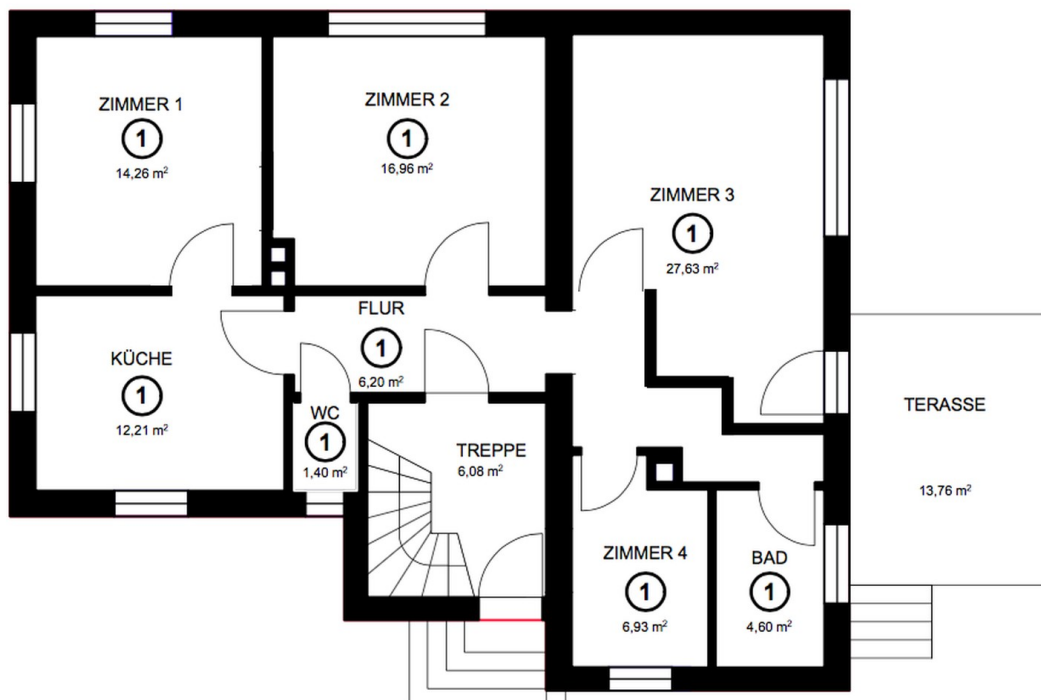

Exposé - Galerie

ERDGESCHOSS