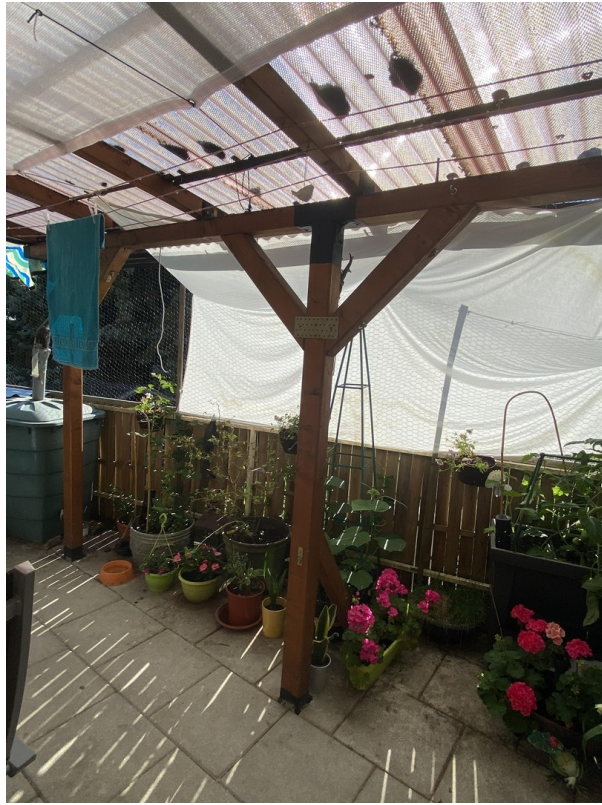

Exposé - Galerie