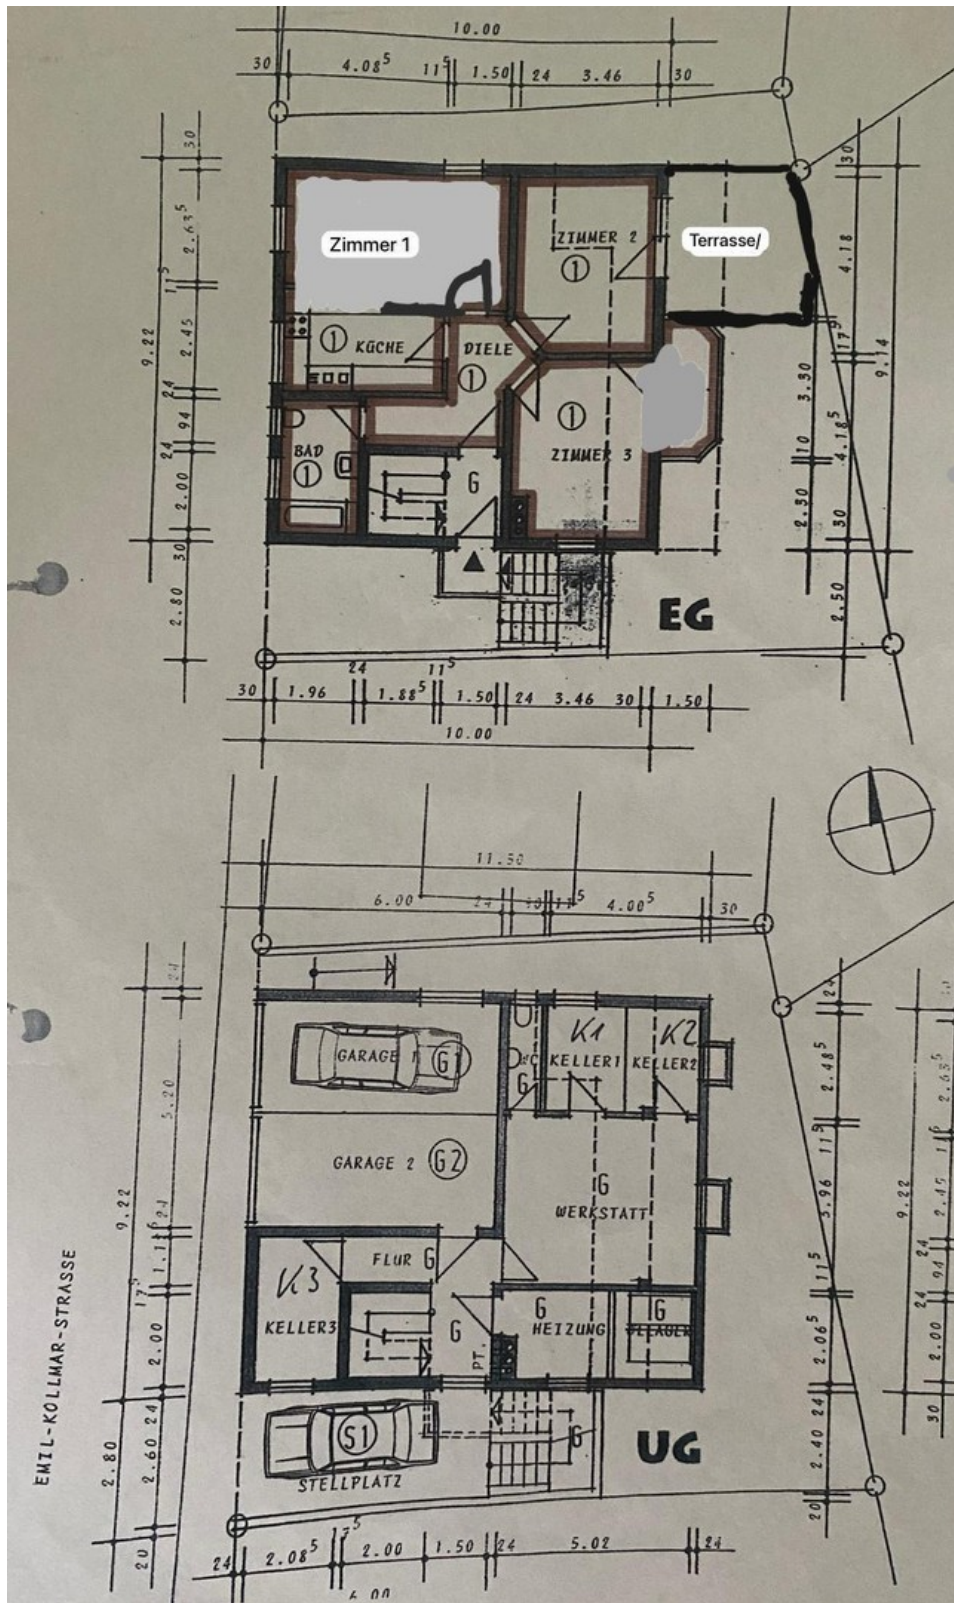

Exposé - Beschreibung

Objektbeschreibung

Bei dieser ansprechenden Immobilie handelt es sich um eine Wohnung im Dreifamilienhaus.

Drei hübsche Zimmer laden zur freien Entfaltung und individuellem Einrichten ein.

Eine Besonderheit ist, dass es nicht nur eine Terrasse gibt, sondern Sie auch den Garten am Haus zu Ihrer Erholung nutzen können.

Durch die zur Wohnung gehörende Garage gehört die lange Suche nach einem Parkplatz der Vergangenheit an. Anschließend können Sie Ihre Wocheneinkäufe entspannt in die bereits vorhandene Einbauküche tragen. Es gibt außerdem einen Kellerraum und einen kleinen Geräteschuppen.

Ausstattung

Die Wohnung verfügt über einen offenen Wohn- und Essbereich. Tageslichtbad mit großer Eckbadewanne und einem Urinal. Die Terrasse gehört zur Wohnung und ist überdacht.

Fußboden:

Laminat, Fliesen

Küche Ansicht 1

Küche Ansicht 2

Exposé - Galerie

Wohnzimmer

Essecke

Exposé - Galerie

Exposé - Galerie

Exposé - Grundrisse