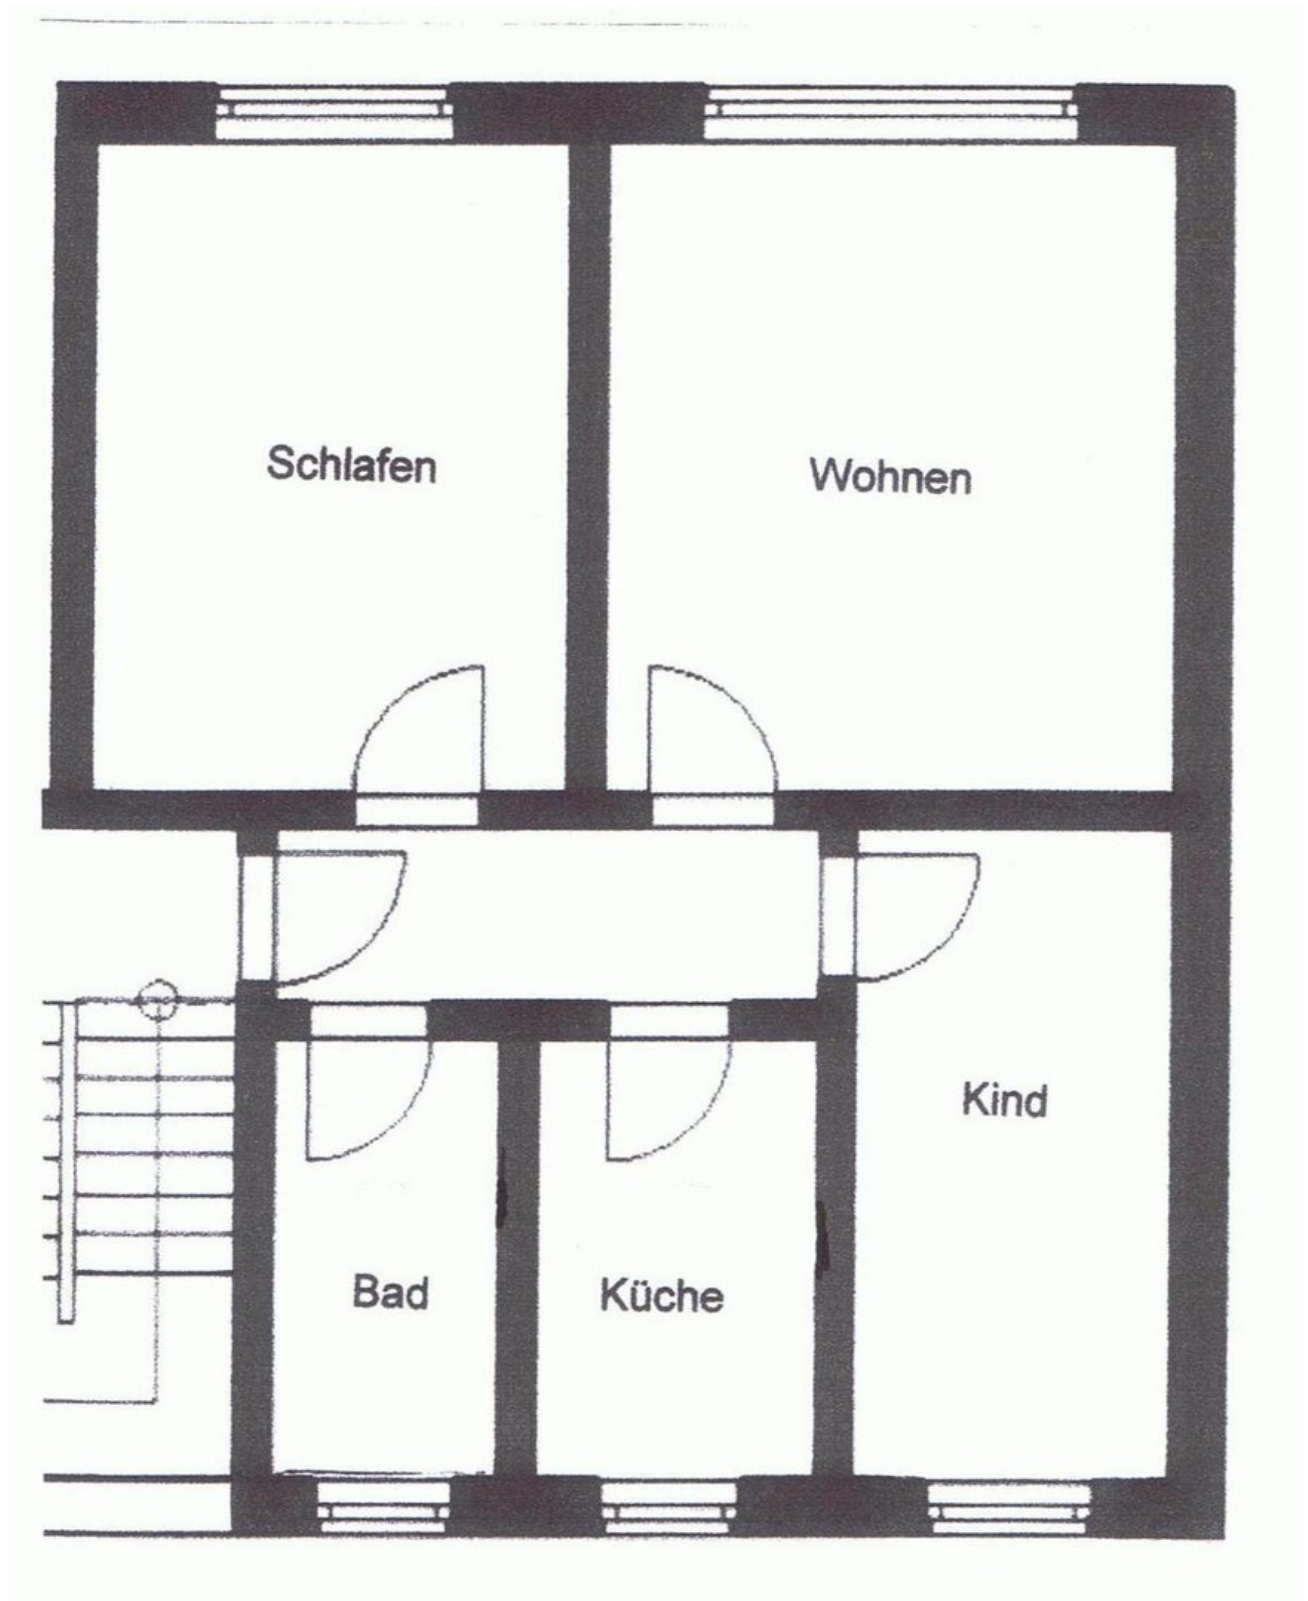

Exposé - Beschreibung

Objektbeschreibung

Das Mehrfamilienhaus verfügt über zwei Aufgänge mit je 6 WE und vor einigen Jahren wurde die Haustür, alle Wohnungstüren, die Fenster und das Dach erneuert.

Ausstattung

Die Wohnung wurde vor einigen Jahren renoviert.

Fußboden:

Vinyl / PVC

Weitere Ausstattung:

Keller, Duschbad

Lage

Die Liegenschaft befindet sich nur wenige Meter von der Ostsee entfernt und in einer ruhigen Lage. Im Ortsteil der Hansestadt Greifswald befindet sich das FLI, Zewa und Cheplapharm.

Exposé - Energieausweis

Energieausweistyp	Bedarfsausweis
Erstellungsdatum	ab 1. Mai 2014
Endenergiebedarf	142,00 kWh/(m²a)
Energieeffizienzklasse	D

Exposé - Galerie

Hausansicht

Exposé - Galerie

Exposé - Galerie

Exposé - Galerie

Exposé - Galerie

Exposé - Grundrisse

Grundriss