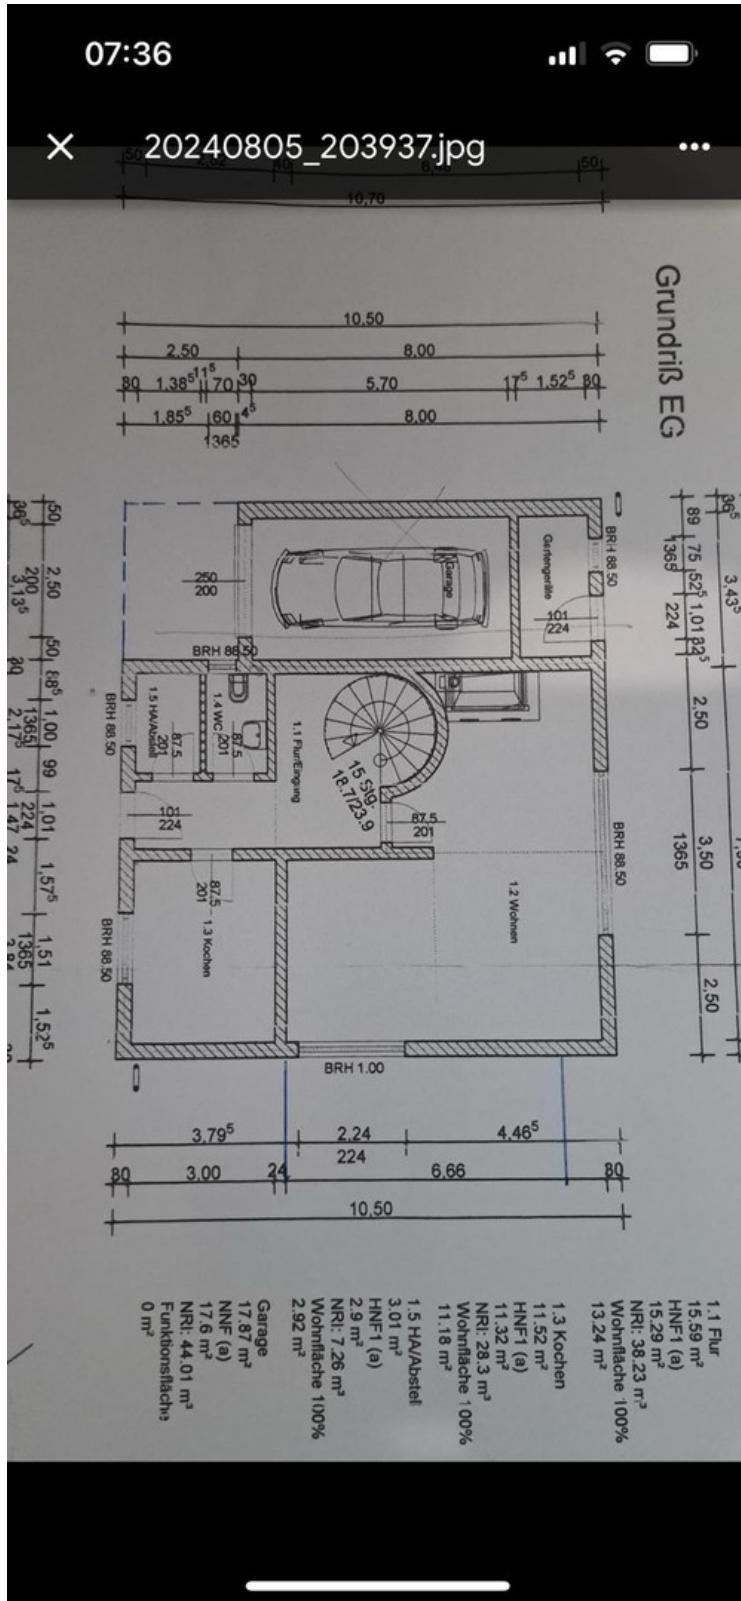

Baujahr	2003	Übernahme	sofort
Grundstücksfläche	1.523,00 m ²	Zustand	gepflegt
Etagen	2	Schlafzimmer	3
Zimmer	6,00	Badezimmer	1
Wohnfläche	142,00 m ²	Garagen	1
Nutzfläche	189,00 m ²	Stellplätze	3
Energieträger	Holz	Heizung	Ofenheizung

Exposé - Beschreibung

Objektbeschreibung

- Lage: OT Langenhain
- Gesamtnutzfläche: 189 m² zuzüglich Garage, PKW Stellplatz, Garage für Wohnmobil
- Gesamtes Mauerwerk aus 30 cm Ytong
- Heizkonzept: Hauptheizung Holz (aktuell defekt), Zu-heizen: elektrisch über Konvektions-Heizkörper in jedem Raum
- Windkraftanlage zur Stromerzeugung auf 18m hohem Mast (aktuell defekt)

Raumaufteilung

EG:

Flur, Abstellkammer, Gäste WC, Küche, Wohnzimmer mit Ausgang zum Wintergarten, Garage

OG:

Flur, Bad mit Wanne und Dusche, Schlafzimmer, Hauswirtschaftsraum, 2 Kinderzimmer, Zugang zu ausgebauter Garagenüberdachung (unbeheizt)

Exposé - Galerie

Exposé - Galerie

Exposé - Galerie

Exposé - Galerie

Exposé - Grundrisse

Exposé - Grundrisse