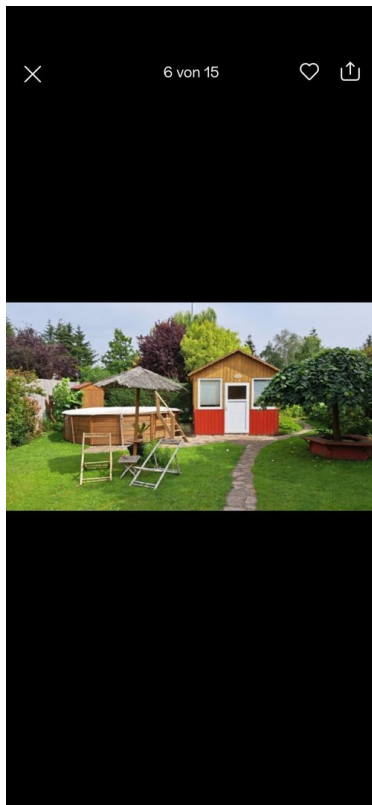

Exposé - Galerie