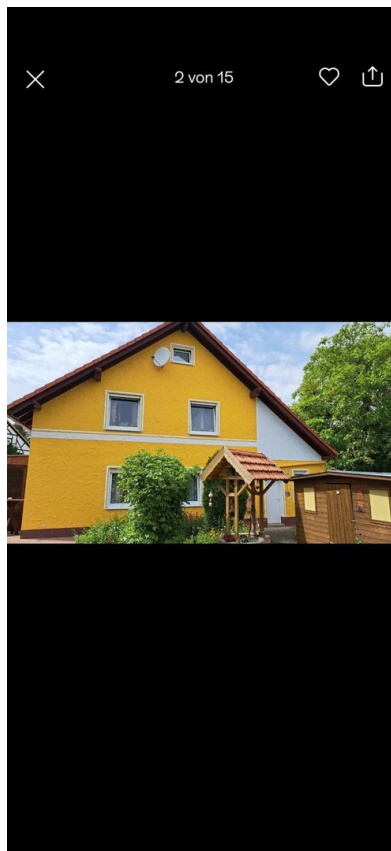

Exposé - Galerie