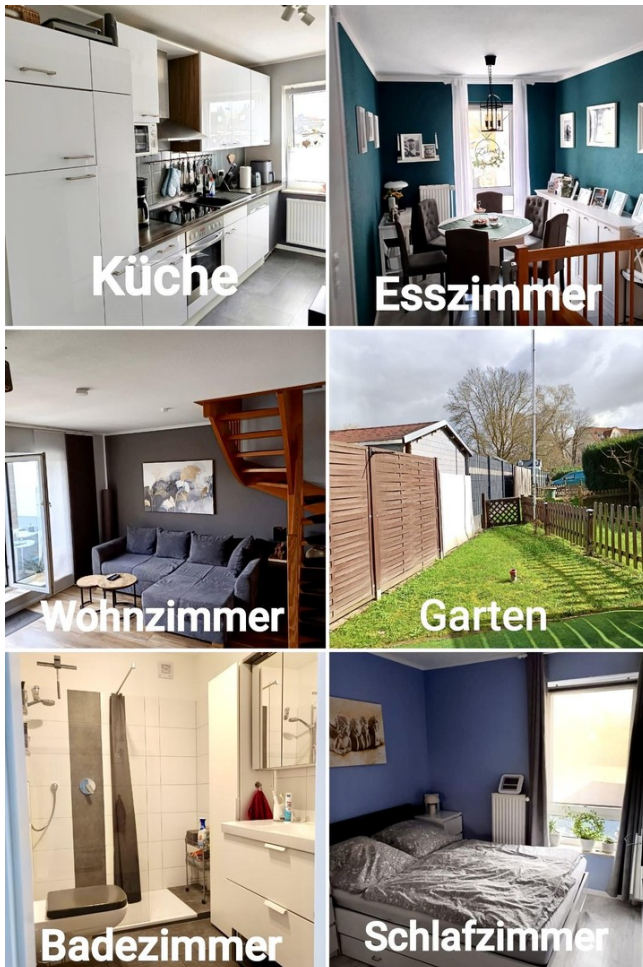

Exposé

Maisonette in Bremen

Wunderschöne 3 Zimmer Maisonette Wohnung

Objekt-Nr. OM-447477

Maisonette

Vermietung: **986 € + NK**

Ansprechpartner:
Janina Achenbach

Rablinghauser Landstraße 89a
28197 Bremen
Bremen
Deutschland

Baujahr	1998	Mietsicherheit	2.600 €
Etagen	2	Übernahme	Nach Vereinbarung
Zimmer	3,00	Zustand	gepflegt
Wohnfläche	73,00 m²	Schlafzimmer	2
Nutzfläche	20,00 m²	Badezimmer	1
Energieträger	Strom	Etage	1. OG
Nebenkosten	200 €	Stellplätze	1
Miete Garage/Stellpl.	30 €	Heizung	Zentralheizung