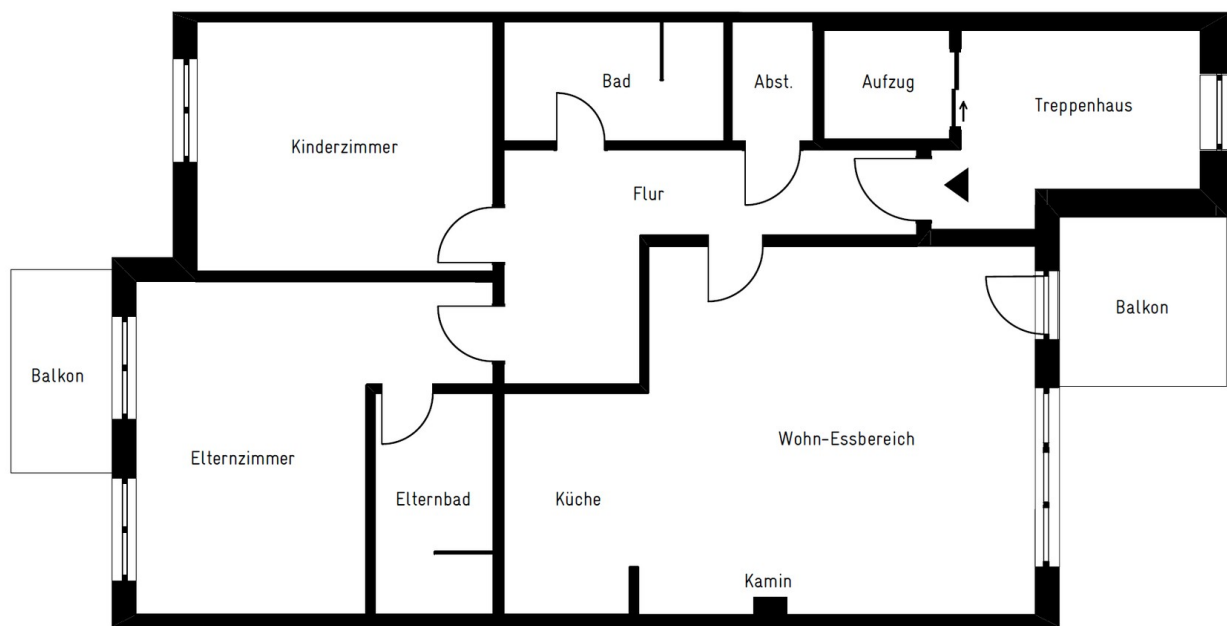

Exposé - Grundrisse