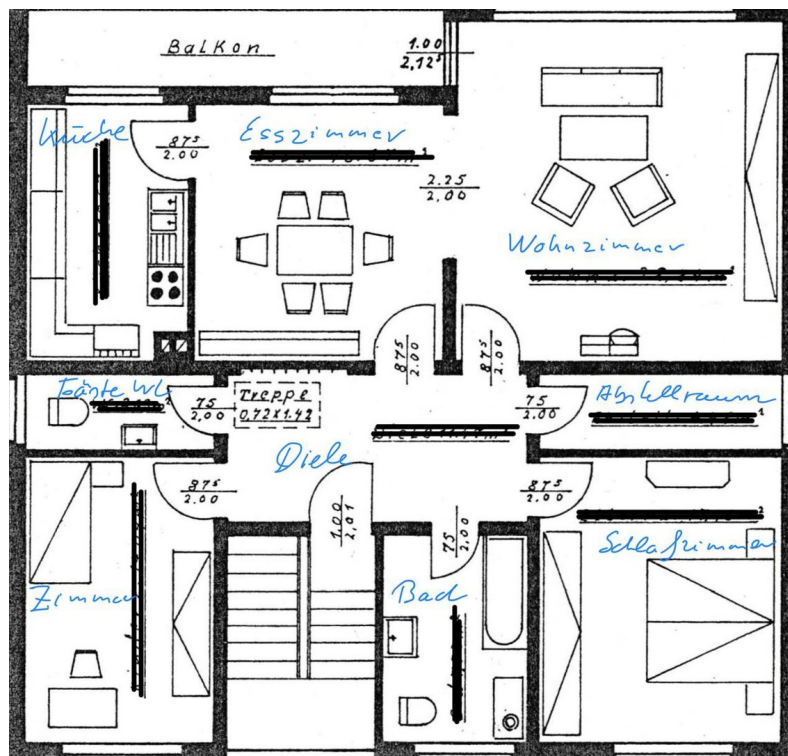

Exposé - Beschreibung

Objektbeschreibung

In ruhiger Wohnlage von Nentershausen erwartet Sie diese umfangreich renovierte Erdgeschosswohnung in einem gepflegten Zweifamilienhaus. Auf 119 m² Wohnfläche bietet sie viel Platz für Paare oder kleine Familien, die großzügiges Wohnen mit Komfort und guter Infrastruktur verbinden möchten.

Die 4,5 hellen und gut geschnittenen Zimmer eröffnen vielseitige Nutzungsmöglichkeiten – ideal für ein Homeoffice, Gästezimmer oder einfach mehr Freiraum im Alltag.

Highlights auf einen Blick:

- ✓ 119 m² Wohnfläche
- ✓ 4,5 Zimmer mit großzügigem Grundriss
- ✓ Umfangreich renoviert im Jahr 2024
- ✓ Balkon mit schöner Aussicht
- ✓ Ruhige Wohnlage
- ✓ Mitbenutzung der Rasenfläche nach Absprache möglich
- ✓ Zwei Außenstellplätze inklusive
- ✓ Garage nach Absprache möglich

Exposé - Galerie

Exposé - Galerie

Exposé - Galerie

Exposé - Galerie

Exposé - Galerie

Exposé - Galerie

Exposé - Galerie

Exposé - Galerie

Exposé - Galerie

Exposé - Galerie

Exposé - Galerie

Exposé - Grundrisse