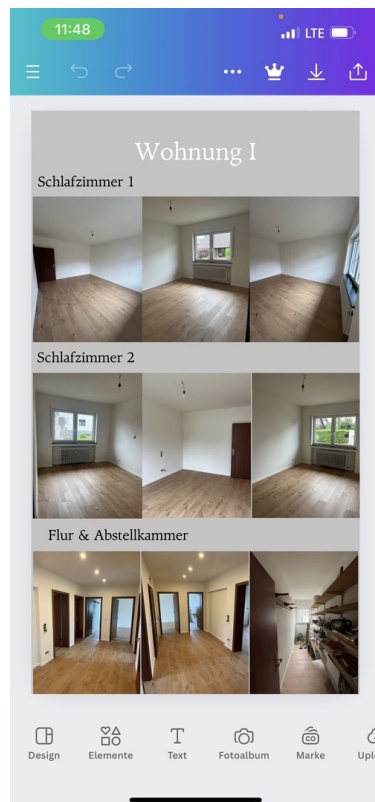

Exposé - Galerie