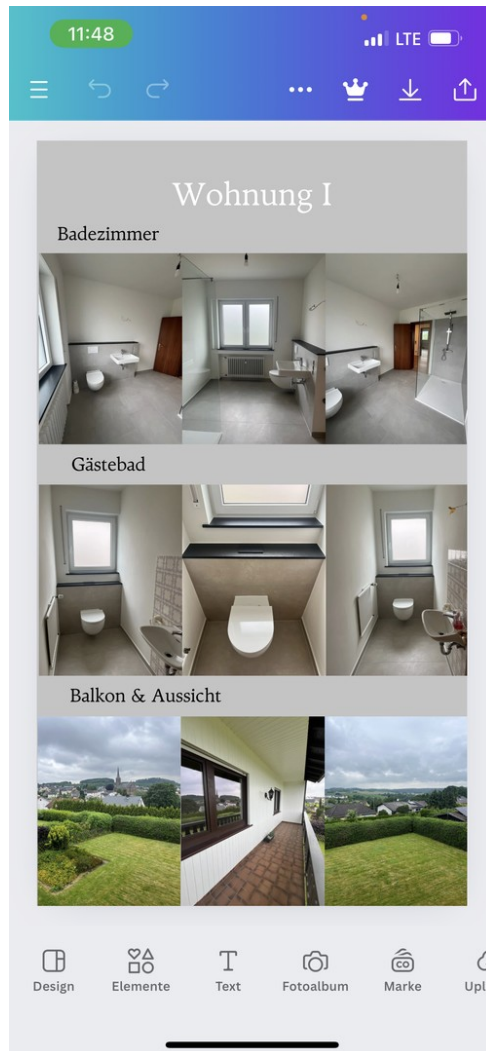

Exposé - Galerie