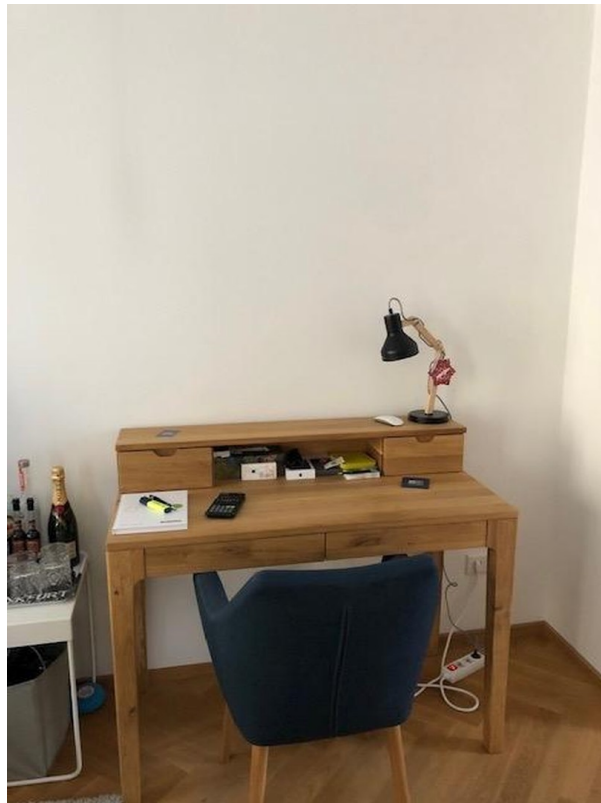

Exposé - Beschreibung

Objektbeschreibung

Über eine kleine Eingangsdiele, in der sich ein Einbauschränk befindet, gelangt man in die sehr schöne, helle und stylische Wohnung, die mit einem hochwertigen Parkettboden versehen ist. Geheizt wird über eine Fußbodenheizung.

Die hochwertige Einbauküche ist mit einem Herd, einer Dunstabzugshaube, einer Kochplatte und einer Geschirrspülmaschine ausgestattet sowie Koch- und Essgeschirr.

Das mit weißen Metrofliesen gekachelte Tageslicht Bad verfügt über eine Badewanne. Über dem Waschbecken hängt ein großer Spiegel mit Eichenholzrahmen.

Blick in den Hof

Exposé - Galerie

Wohnraum

Wohnraum

Exposé - Galerie

Wohnraum

Wohnraum

Exposé - Galerie