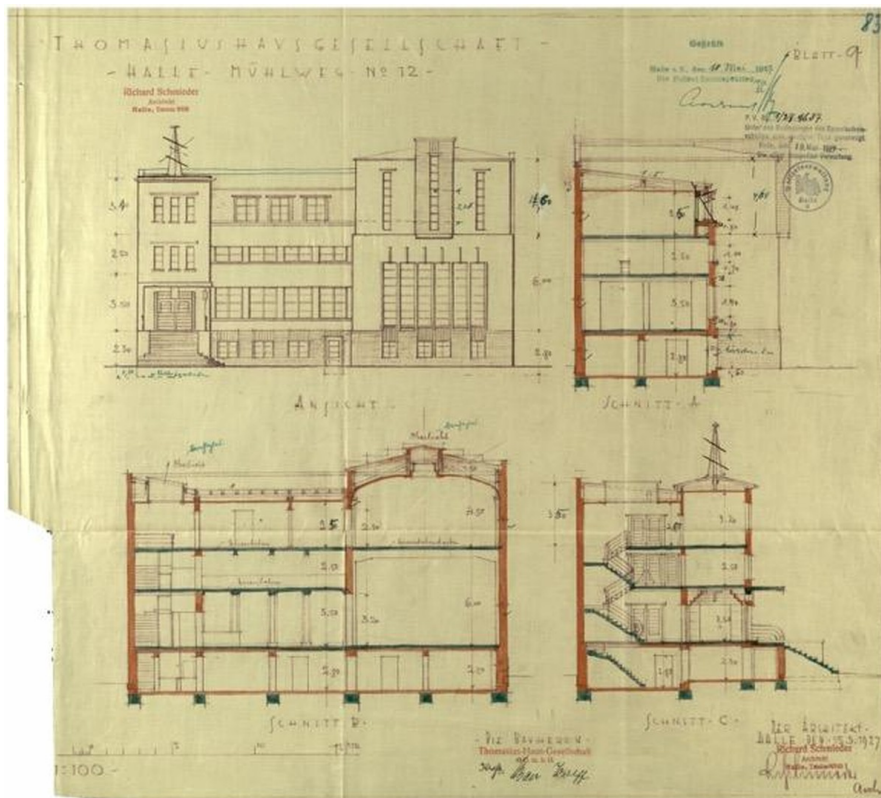

Ausstattung

Aktuell kann man das 4-geschossige Bauwerk wie folgt beschreiben:

KELLERGESCHOSS:

- Raum für die Öl-Zentralheizung (veraltet, Austausch erforderlich)
- Öllager
- 11 weitere Kellerräume für Abstellzwecke
- zwei zusätzliche Ausgänge zum Garten

ERDGESCHOSS:

- architektonisch wertvoll gestalteter Eingangsbereich mit Treppenaufgang
- ein Saal mit ca. 87 m² Nutzfläche
- ein großer Raum mit ca. 61 m² Nutzfläche
- zwei weitere Räume mit etwa 12 und 17 m² Nutzfläche
- drei kleine Abstellräume
- 2 x Sanitäranlagen

Exposé - Galerie

Eingangsportal

Exposé - Galerie

Eingang

Exposé - Galerie

Treppenhaus

Lichtkuppel TH

Totale

Exposé - Galerie

Exposé - Grundrisse