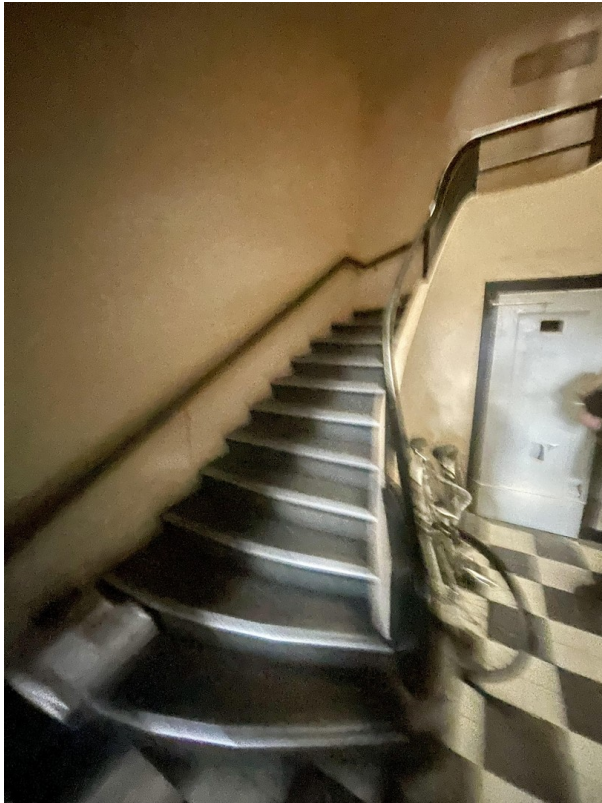

Die Zufahrt und Leitungsrechte sind über eine grundbuchlich eingetragene Dienstbarkeit gewährleistet.

Zahlreiche schöne Details wie Böden, Glasoberlicht im Treppenhaus etc. sind im Original noch erhalten und tragen zum besonderen Charme des Objektes bei.

Ausstattung

Aktuell kann man das 4-geschossige Bauwerk wie folgt beschreiben:

KELLERGESCHOSS:

- Raum für die Öl-Zentralheizung (veraltet, Austausch erforderlich)
- Öllager
- 11 weitere Kellerräume für Abstellzwecke
- zwei zusätzliche Ausgänge zum Garten

ERDGESCHOSS:

- architektonisch wertvoll gestalteter Eingangsbereich mit Treppenaufgang
- ein Saal mit ca. 87 m² Nutzfläche
- ein großer Raum mit ca. 61 m² Nutzfläche
- zwei weitere Räume mit etwa 12 und 17 m² Nutzfläche
- drei kleine Abstellräume
- 2 x Sanitäranlagen

Exposé - Galerie

Eingangsportal

Exposé - Galerie

Eingang

Exposé - Galerie

Treppenhaus

Lichtkuppel TH

Totale