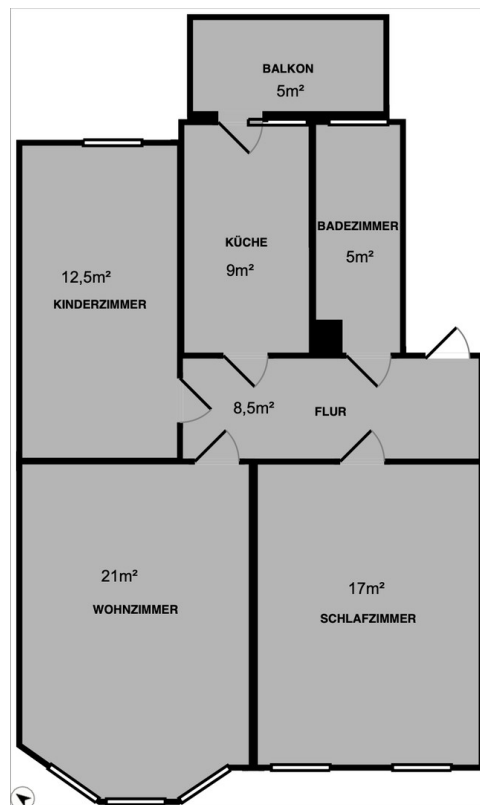

Exposé - Galerie

Grundriss