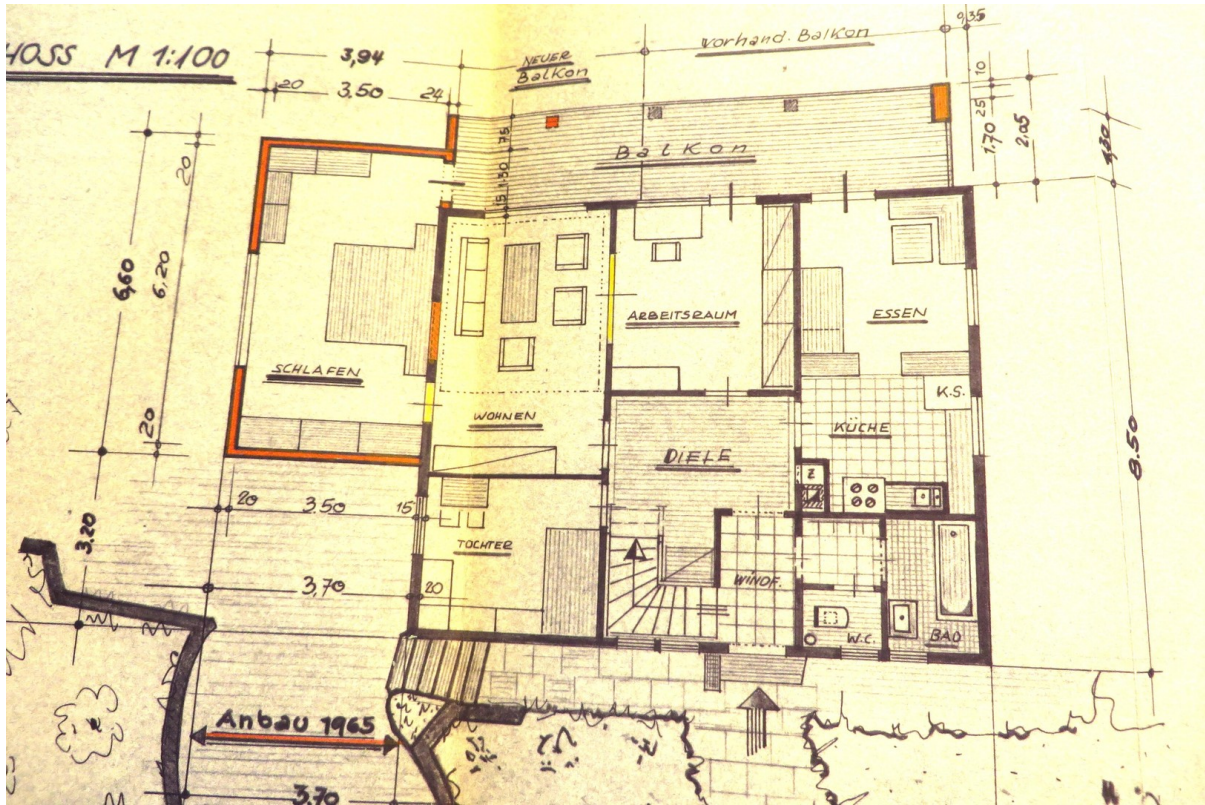

Exposé - Beschreibung

Objektbeschreibung

Freistehendes EFH in ruhiger Südhanglage, sehr energieeffizient, da komplett mit Ytong gebaut und Warmwassersolar Anlage mit großem Pufferspeicher. Energieverbrauch ca. 1200 L/Jahr. Gebäude wurde in mehreren Phasen modernisiert bzw. erweitert, 1965 wurde der östliche Anbau erstellt (Garage, Schlafzimmer, Kinderzimmer), 1978 der westliche Anbau mit Terrasse und 1990 großer 'warm' Wintergarten mit Fußbodenheizung,

Ausstattung

siehe Bilder

Fußboden:

Parkett, Teppichboden, Fliesen

Weitere Ausstattung:

Balkon, Terrasse, Wintergarten, Garten, Keller, Duschbad, Pool / Schwimmbad, Einbauküche, Gäste-WC, Kamin

Sonstiges

Große Regenwasser-Zisterne. Garten mit diversen Obstbäumen (Apfel, Kirsche, Pflaume, Kiwi, Trauben) Stillgelegter Indoor-Pool im Untergeschoß mit Dusche/WC ideal für eine Sauna.

Exposé - Galerie

Exposé - Galerie

Exposé - Galerie

Exposé - Galerie

Exposé - Galerie

Exposé - Galerie

Exposé - Galerie

Exposé - Galerie

Exposé - Galerie

Exposé - Grundrisse

Exposé - Grundrisse

Exposé - Grundrisse

Exposé - Grundrisse