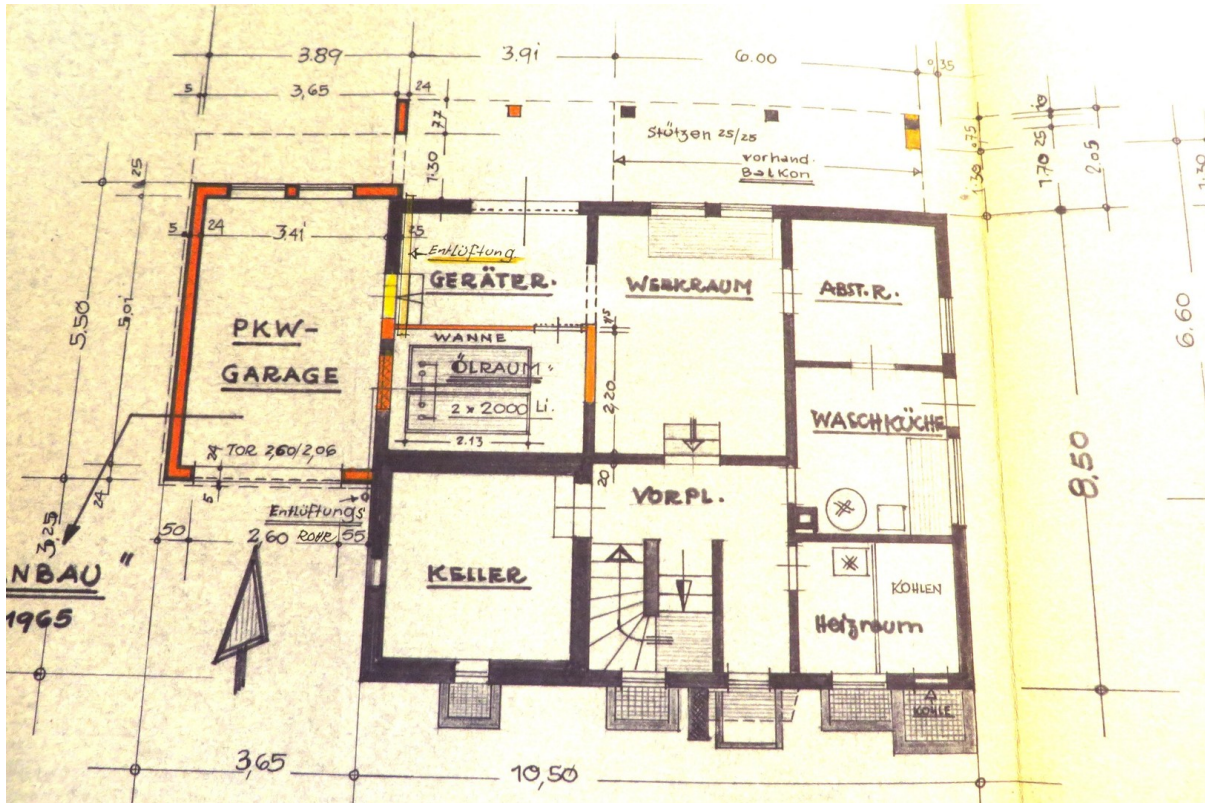

Exposé - Beschreibung

Objektbeschreibung

Freistehendes EFH in ruhiger Südhanglage, sehr energieeffizient, da komplett mit Ytong gebaut und Warmwassersolar Anlage mit großem Pufferspeicher. Energieverbrauch ca. 1200 L/Jahr. Gebäude wurde in mehreren Phasen modernisiert bzw. erweitert, 1965 wurde der östliche Anbau erstellt (Garage, Schlafzimmer, Kinderzimmer), 1978 der westliche Anbau mit Terrasse und 1990 großer 'warm' Wintergarten mit Fußbodenheizung,

Ausstattung

siehe Bilder

Fußboden:

Parkett, Teppichboden, Fliesen

Weitere Ausstattung:

Balkon, Terrasse, Wintergarten, Garten, Keller, Duschbad, Pool / Schwimmbad, Einbauküche, Gäste-WC, Kamin

Sonstiges

Große Regenwasser-Zisterne. Garten mit diversen Obstbäumen (Apfel, Kirsche, Pflaume, Kiwi, Trauben) Stillgelegter Indoor-Pool im Untergeschoß mit Dusche/WC ideal für eine Sauna.

Exposé - Galerie

Exposé - Galerie

Exposé - Galerie

Exposé - Galerie

Exposé - Galerie

Exposé - Galerie

Exposé - Galerie

Exposé - Galerie

Exposé - Galerie

Exposé - Grundrisse

Exposé - Grundrisse

Exposé - Grundrisse

Exposé - Grundrisse