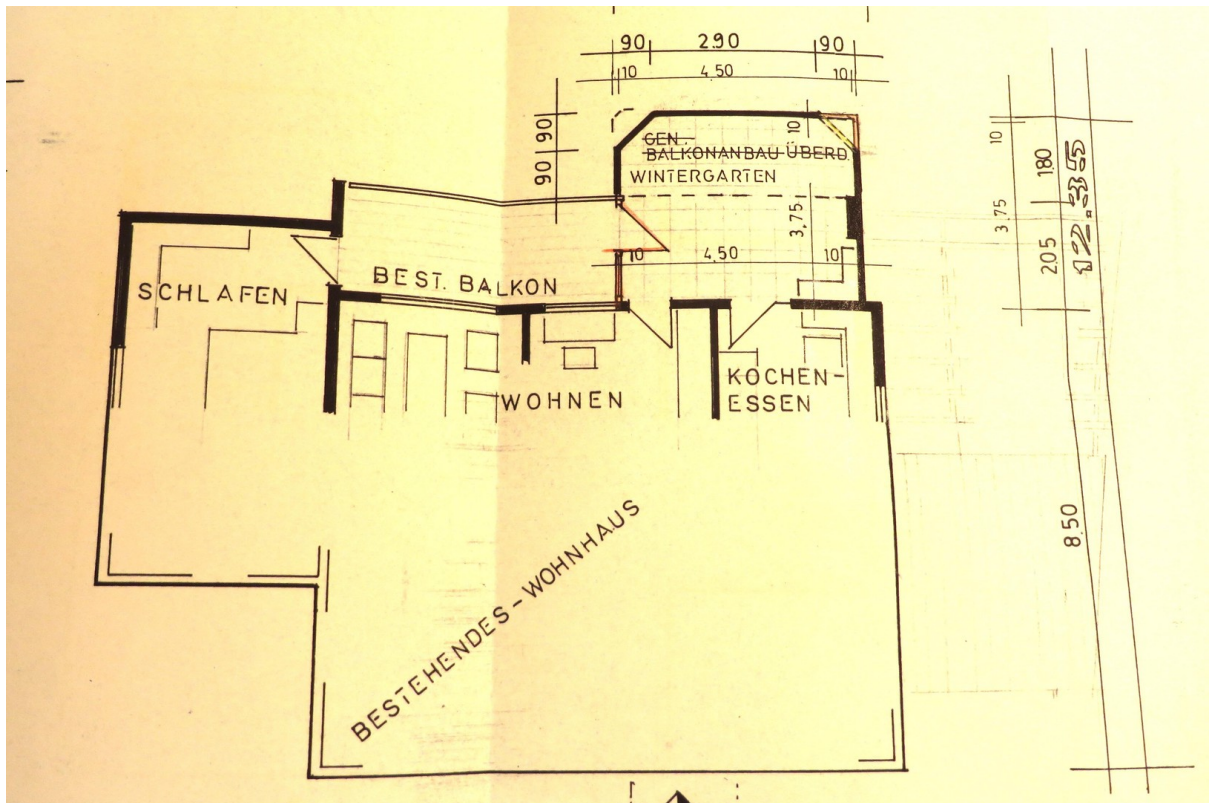

Exposé - Beschreibung

Objektbeschreibung

Freistehendes EFH in ruhiger Südhanglage, sehr energieeffizient, da komplett mit Ytong gebaut und Warmwassersolar Anlage mit großem Pufferspeicher. Energieverbrauch ca. 1200 L/Jahr. Gebäude wurde in mehreren Phasen modernisiert bzw. erweitert, 1965 wurde der östliche Anbau erstellt (Garage, Schlafzimmer, Kinderzimmer), 1978 der westliche Anbau mit Terrasse und 1990 großer 'warm' Wintergarten mit Fußbodenheizung,

Exposé - Galerie

Exposé - Grundrisse

Exposé - Grundrisse

Exposé - Grundrisse

Exposé - Grundrisse