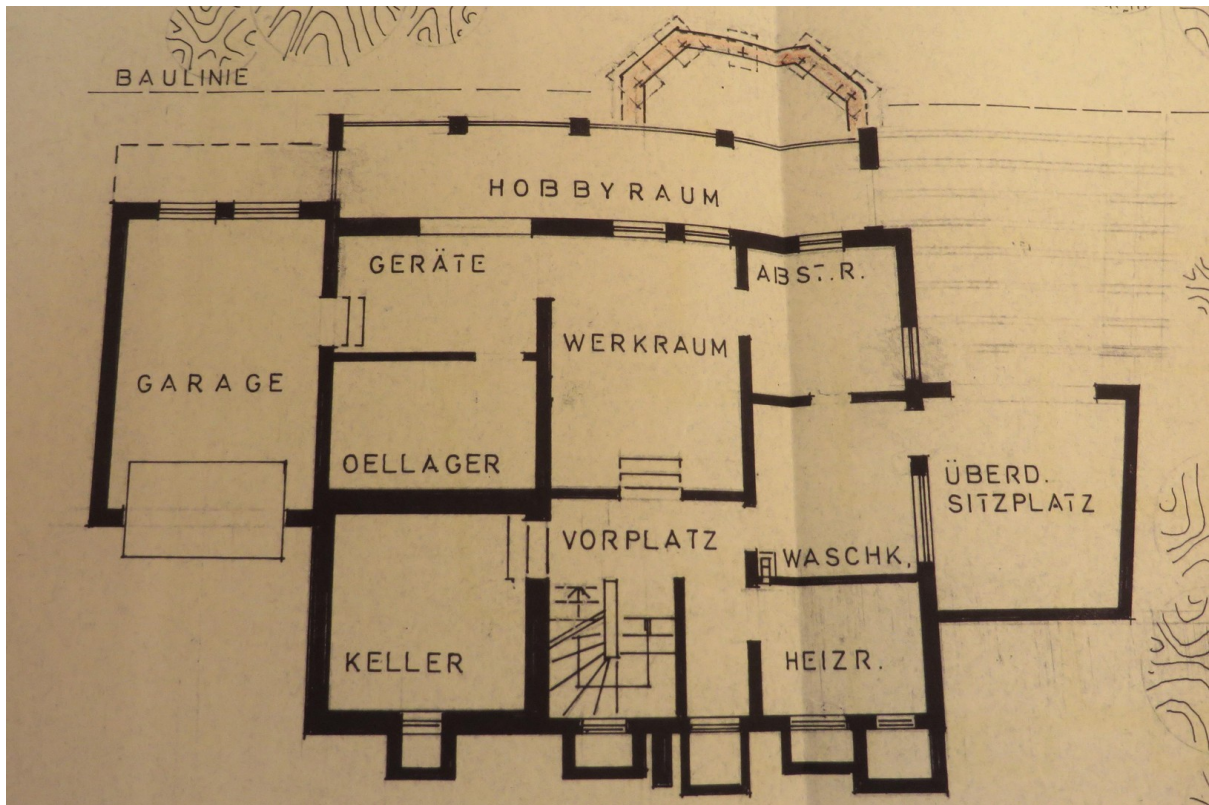

Exposé - Beschreibung

Objektbeschreibung

Freistehendes EFH in ruhiger Südhanglage, sehr energieeffizient, da komplett mit Ytong gebaut und Warmwassersolar Anlage mit großem Pufferspeicher. Energieverbrauch ca. 1200 L/Jahr. Gebäude wurde in mehreren Phasen modernisiert bzw. erweitert, 1965 wurde der östliche Anbau erstellt (Garage, Schlafzimmer, Kinderzimmer), 1978 der westliche Anbau mit Terrasse und 1990 großer 'warm' Wintergarten mit Fußbodenheizung,

Exposé - Galerie

Exposé - Galerie

Exposé - Galerie

Exposé - Galerie

Exposé - Galerie

Exposé - Galerie

Exposé - Galerie

Exposé - Galerie

Exposé - Galerie

Exposé - Grundrisse

Exposé - Grundrisse

Exposé - Grundrisse

Exposé - Grundrisse