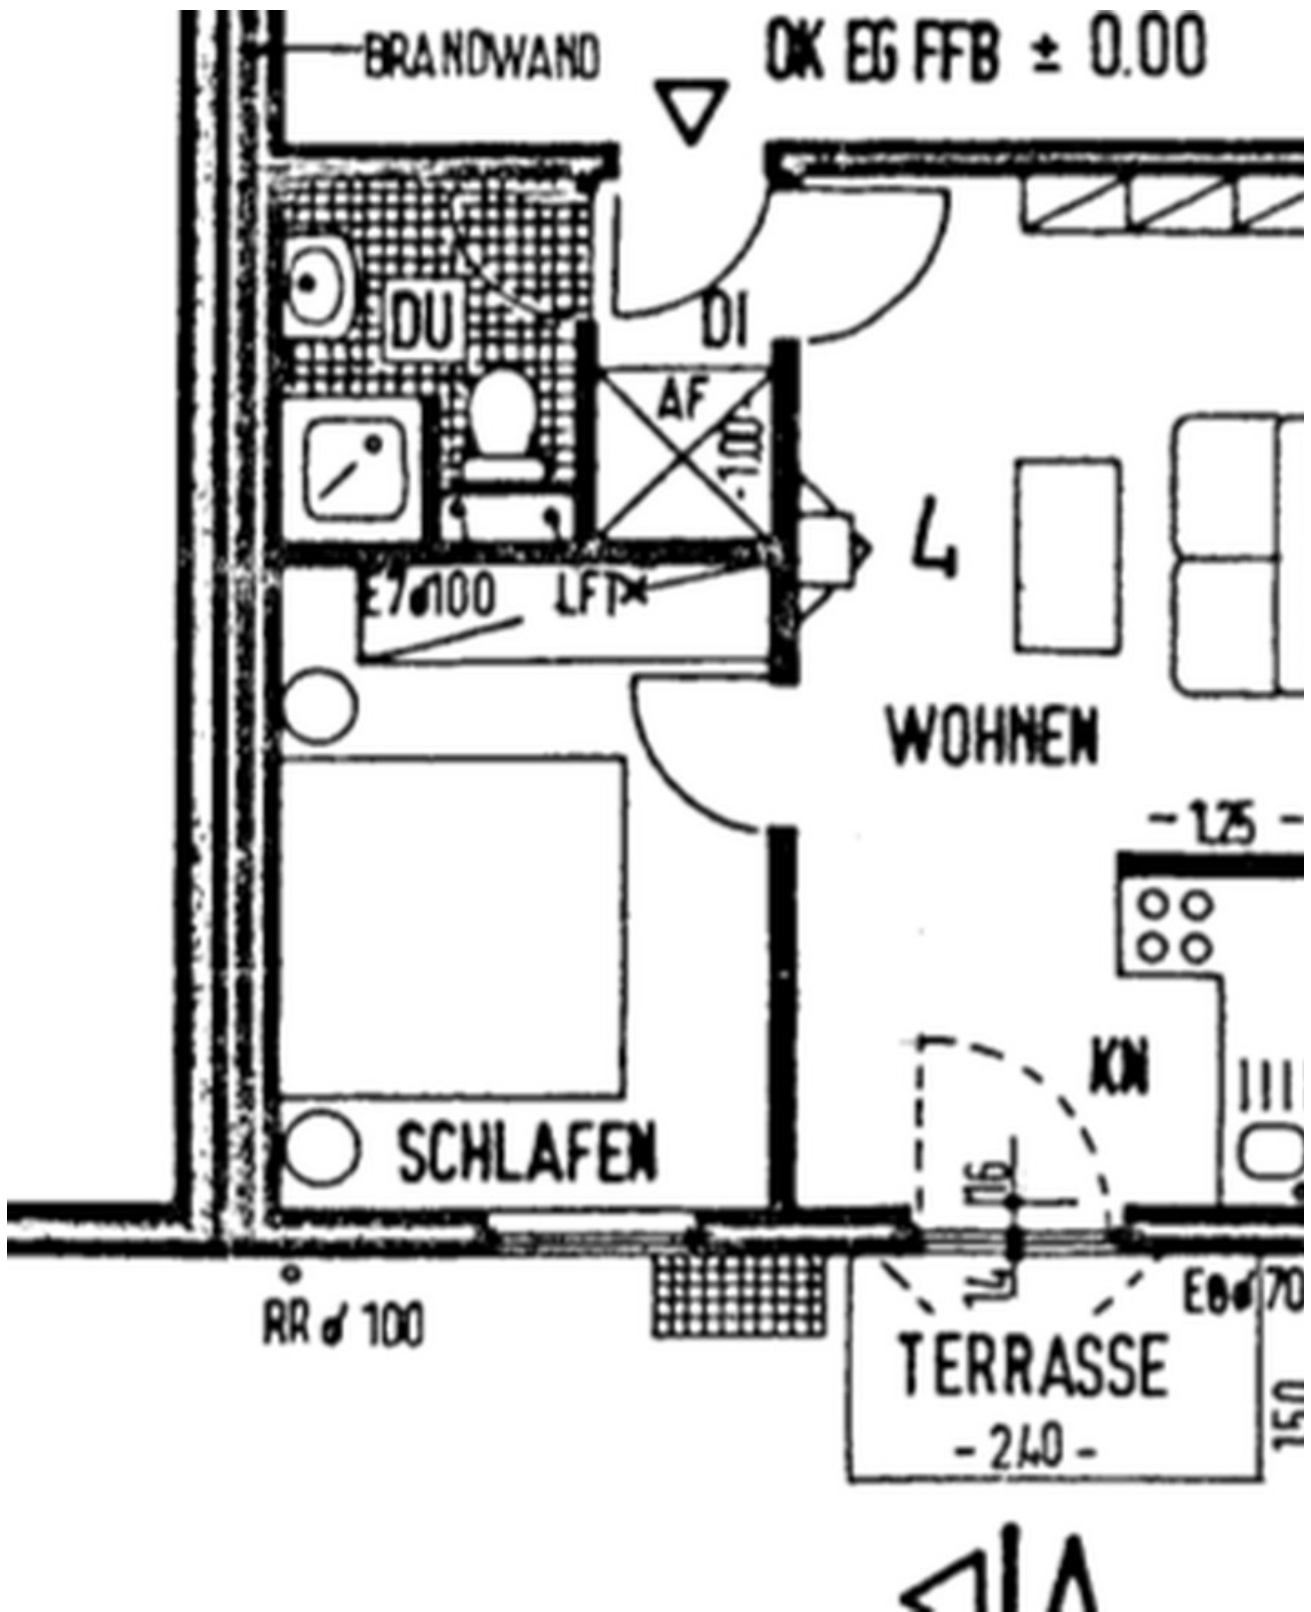

Exposé - Beschreibung

Objektbeschreibung

Sie suchen eine moderne Wohnung im Salztal?

Dann könnte diese wunderschöne und gepflegte 2-Raumwohnung heute genau das Richtige für Sie sein! Sie ist ab dem 01.05.26 verfügbar und bietet sowohl Paaren als auch Singles genügend Raum für individuelle Bedürfnisse. Durch die barrierearme Bauweise ist diese Wohnung auch ideal für Senior*innen geeignet.

Fußboden:

Laminat

Weitere Ausstattung:

Terrasse, Keller, Duschbad, Einbauküche, Barrierefrei

Lage

Die Lage im Schillerplatz, direkt in der grünen Lunge vor den Toren von Halle bietet alles was man zum entspannten Leben benötigt. Die Abgeschlossenheit und Ruhe der Natur aber auch die hervorragende Infrastruktur, insbesondere was Einrichtungen des täglichen Bedarfs und Ärzte sowie Einkaufsmöglichkeiten betrifft.

Exposé - Galerie

Exposé - Galerie

Exposé - Galerie

Exposé - Galerie

Exposé - Grundrisse

Exposé - Grundrisse