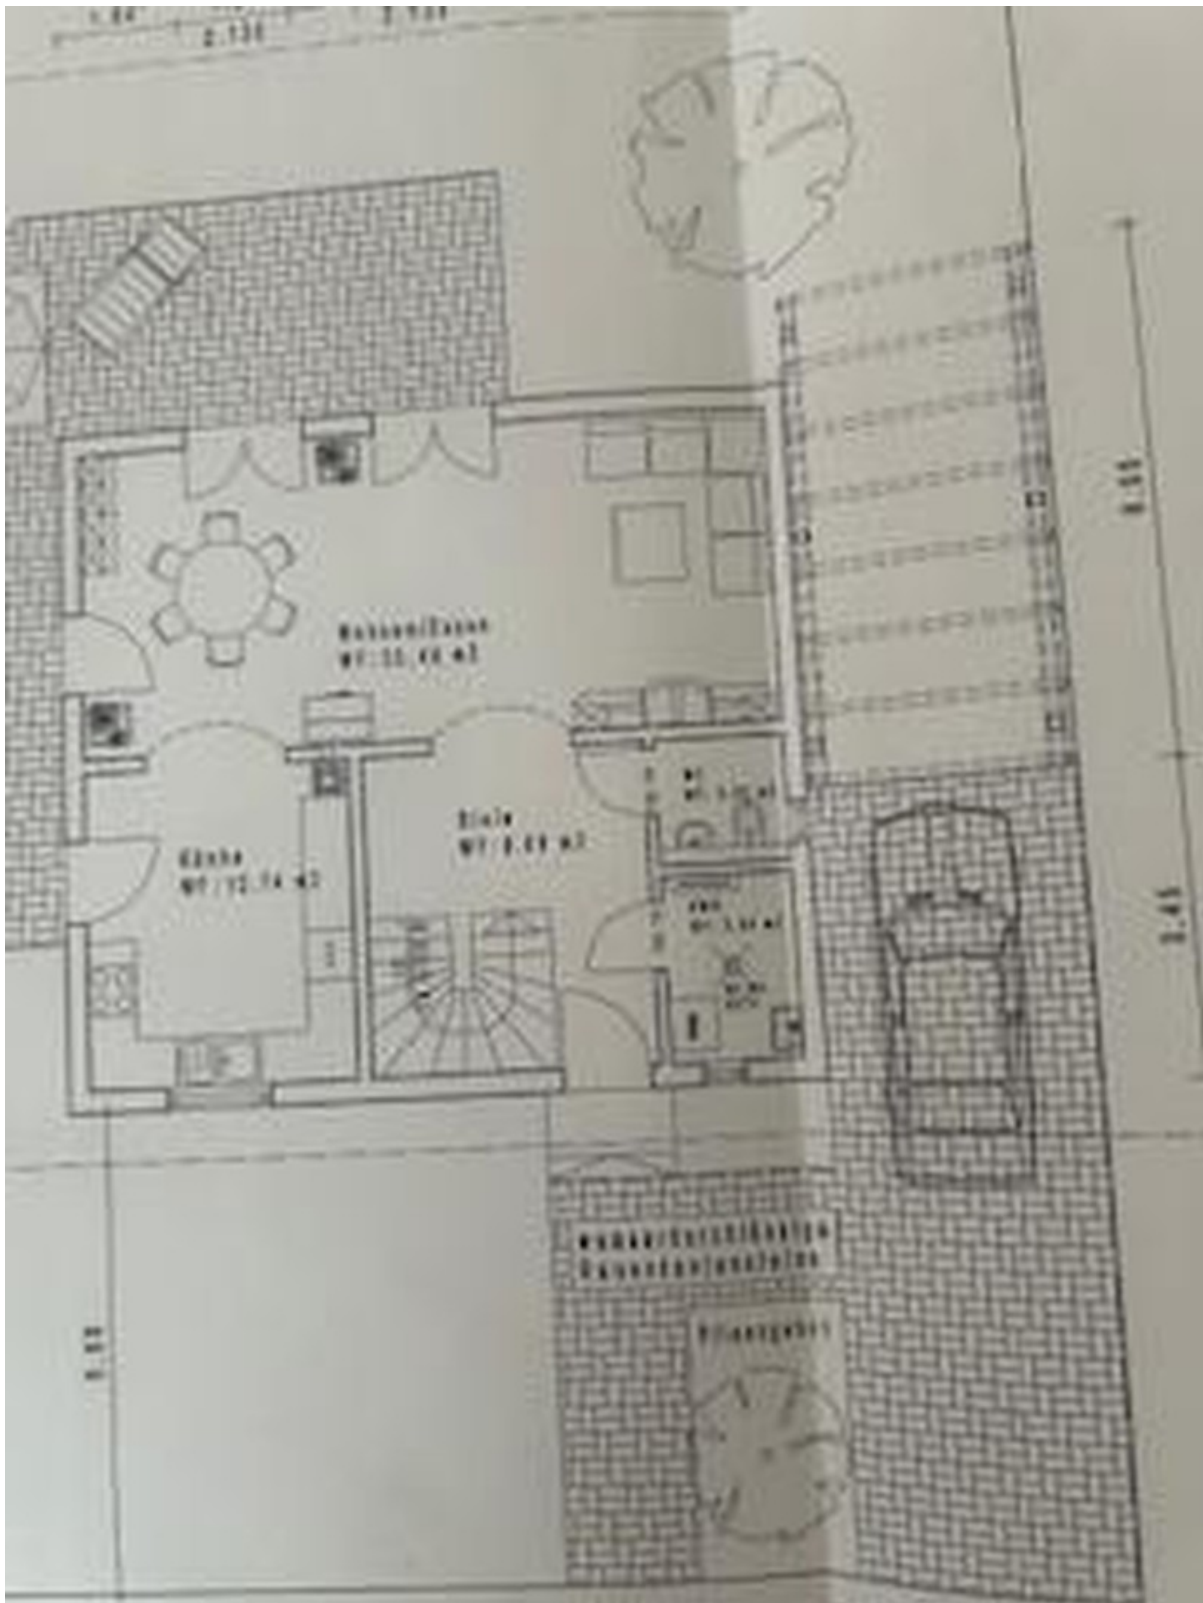

Exposé - Grundrisse