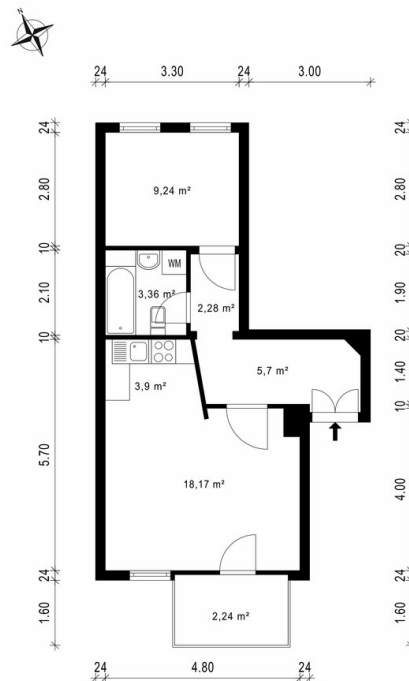

Baujahr	1910	Übernahme	sofort
Etagen	4	Zustand	renoviert
Zimmer	2,00	Schlafzimmer	1
Wohnfläche	45,00 m ²	Badezimmer	1
Energieträger	Fernwärme	Etage	1. OG
Hausgeld mtl.	157 €	Heizung	Sonstiges

Exposé - Beschreibung

Exposé - Galerie

Wohnzimmer

Südbalkon

Exposé - Galerie

Wohnzimmer

Küche

Exposé - Galerie

Flur

Schlafzimmer

Exposé - Galerie

Bad

Hofansicht

Treppenhaus

Exposé - Galerie

Innenhof

Grundriss