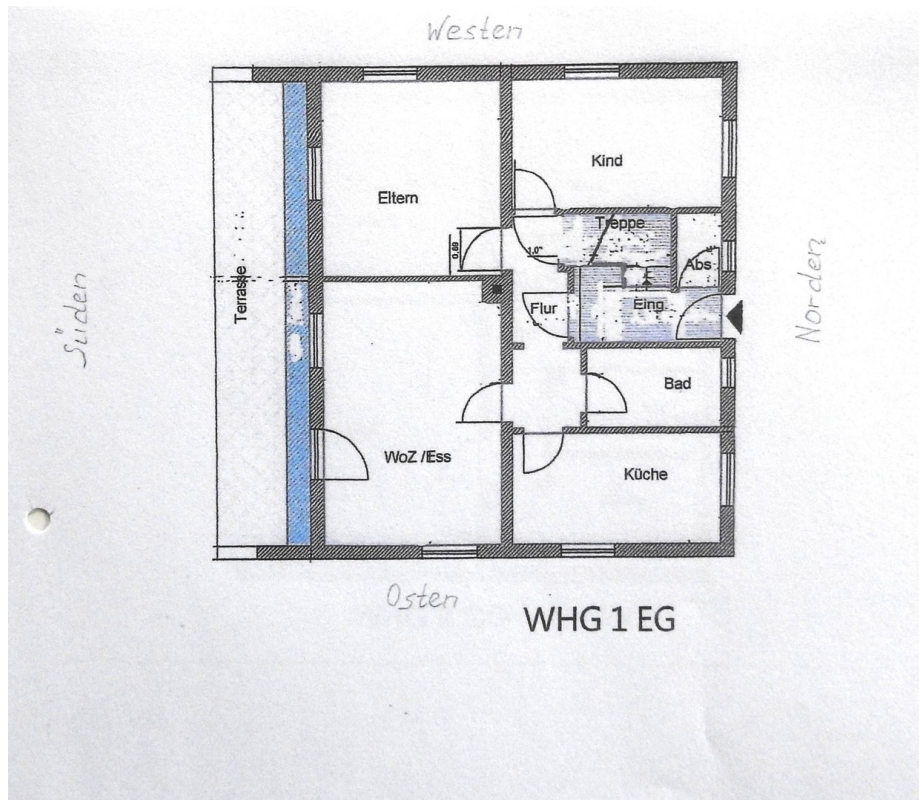

Baujahr	1960	Übernahme	sofort
Grundstücksfläche	657,00 m ²	Zustand	gepflegt
Etagen	2	Badezimmer	2
Zimmer	8,00	Stellplätze	3
Wohnfläche	200,00 m ²	Heizung	Zentralheizung
Energieträger	Öl		

Exposé - Beschreibung

Objektbeschreibung

Zum Verkauf steht ein gepflegtes, freistehendes teilvermietetes Wohnhaus in sonniger Wohnlage in Pfronten. Die 3 Zimmer Erdgeschosswohnung ist frei. Die Immobilie befindet sich auf einem 657 m² großen Grundstück mit optimaler Südausrichtung. Das im Jahr 1960 erbaute Objekt verfügt im Erdgeschoß über eine helle 3 Zimmerwohnung mit Tageslichtbad. Vom Wohn- und Esszimmer gelangen Sie auf eine großzügige Südterrasse mit Bergblick und einen gepflegten Garten.

Die vermietete Wohnung im Obergeschoß hat die gleiche Raumaufteilung wie die Erdgeschosswohnung- mit Südbalkon und zusätzlich zwei Zimmern im Dachgeschoß.

Weiterhin sind drei KFZ-Stellplätze vorhanden. Die Öl-Zentralheizung wurde in 2005 installiert. Im Jahre 2008 erfolgte eine umfassende Sanierung. Zwei neue Bäder, zweifach verglaste Kunststofffenster, neue Heizkörper, Echtholz-Böden und Echtholz-Türen. In beiden Wohnungen sind Anschlüsse für Kaminöfen vorhanden. Das Haus ist voll unterkellert. Zusätzliche Einnahmen werden durch eine 10 kWp Voltpak-Anlage mit Eigenstrom generiert. (Inbetriebnahme 2010)

Ansicht Süd

Exposé - Galerie

Ansicht mit Garten

Exposé - Grundrisse

Grundriss Keller

Grundriss Erdgeschoß

Exposé - Grundrisse

Grundriss Obergeschoß