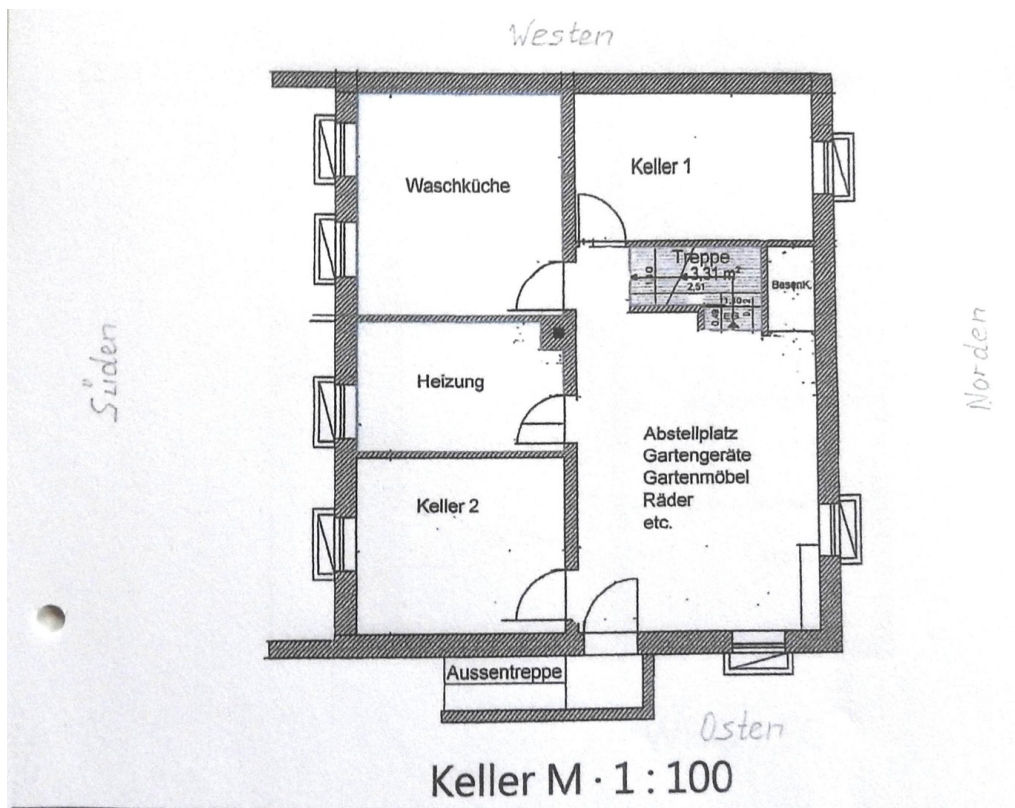

Baujahr	1960	Übernahme	sofort
Grundstücksfläche	657,00 m ²	Zustand	gepflegt
Etagen	2	Badezimmer	2
Zimmer	8,00	Stellplätze	3
Wohnfläche	200,00 m ²	Heizung	Zentralheizung
Energieträger	Öl		

Exposé - Beschreibung

Objektbeschreibung

Zum Verkauf steht ein gepflegtes, freistehendes teilvermietetes Wohnhaus in sonniger Wohnlage in Pfronten. Die 3 Zimmer Erdgeschosswohnung ist frei. Die Immobilie befindet sich auf einem 657 m² großen Grundstück mit optimaler Südausrichtung. Das im Jahr 1960 erbaute Objekt verfügt im Erdgeschoß über eine helle 3 Zimmerwohnung mit Tageslichtbad. Vom Wohn- und Esszimmer gelangen Sie auf eine großzügige Südterrasse mit Bergblick und einen gepflegten Garten.

Die vermietete Wohnung im Obergeschoß hat die gleiche Raumaufteilung wie die Erdgeschosswohnung- mit Südbalkon und zusätzlich zwei Zimmern im Dachgeschoß.

Weiterhin sind drei KFZ-Stellplätze vorhanden. Die Öl-Zentralheizung wurde in 2005 installiert. Im Jahre 2008 erfolgte eine umfassende Sanierung. Zwei neue Bäder, zweifach verglaste Kunststofffenster, neue Heizkörper, Echtholz-Böden und Echtholz-Türen. In beiden Wohnungen sind Anschlüsse für Kaminöfen vorhanden. Das Haus ist voll unterkellert. Zusätzliche Einnahmen werden durch eine 10 kWp Voltpak-Anlage mit Eigenstrom generiert. (Inbetriebnahme 2010)

Ansicht Süd

Exposé - Galerie

Ansicht mit Garten

Exposé - Grundrisse

Grundriss Keller

Grundriss Erdgeschoß

Exposé - Grundrisse

Grundriss Obergeschoß