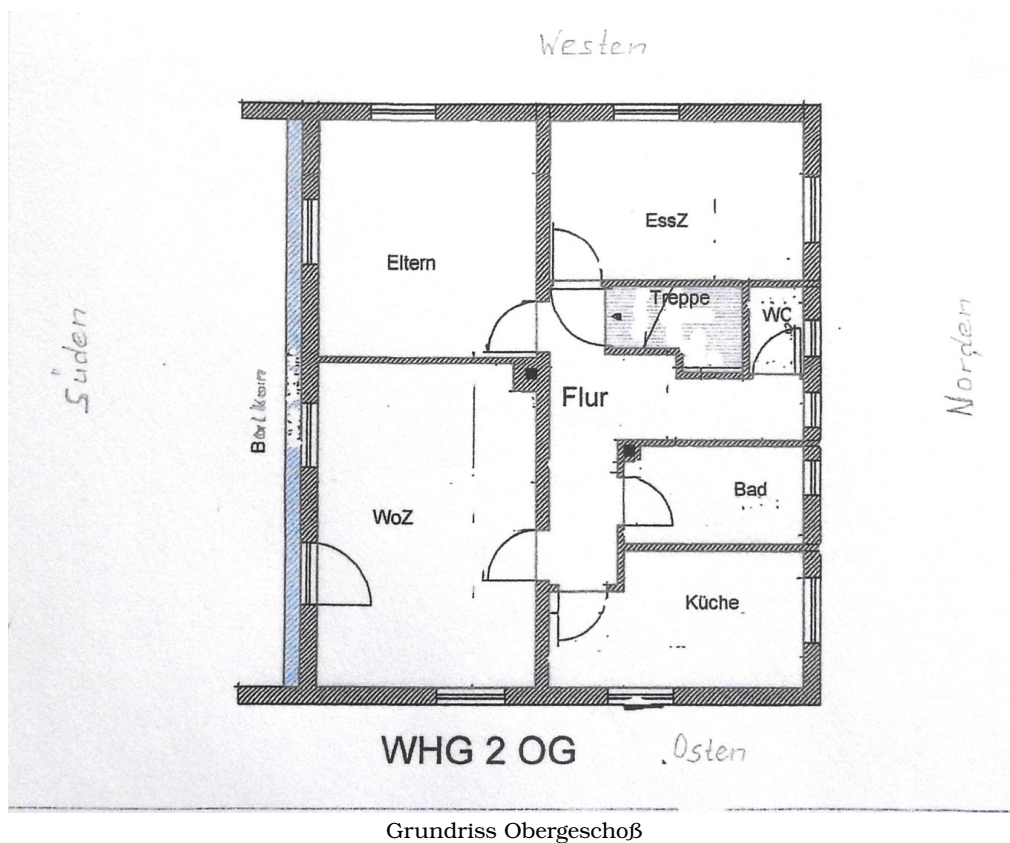

Baujahr	1960	Übernahme	sofort
Grundstücksfläche	657,00 m ²	Zustand	gepflegt
Etagen	2	Badezimmer	2
Zimmer	8,00	Stellplätze	3
Wohnfläche	200,00 m ²	Heizung	Zentralheizung
Energieträger	Öl		

Exposé - Beschreibung

Die vermietete Wohnung im Obergeschoß hat die gleiche Raumaufteilung wie die Erdgeschosswohnung- mit Südbalkon und zusätzlich zwei Zimmern im Dachgeschoß.

Weiterhin sind drei KFZ-Stellplätze vorhanden. Die Öl-Zentralheizung wurde in 2005 installiert. Im Jahre 2008 erfolgte eine umfassende Sanierung. Zwei neue Bäder, zweifach verglaste Kunststofffenster, neue Heizkörper, Echtholz-Böden und Echtholz-Türen. In beiden Wohnungen sind Anschlüsse für Kaminöfen vorhanden. Das Haus ist voll unterkellert. Zusätzliche Einnahmen werden durch eine 10 kWp Voltpak-Anlage mit Eigenstrom generiert. (Inbetriebnahme 2010)

Ansicht Süd

Exposé - Galerie

Ansicht mit Garten

Exposé - Grundrisse

Grundriss Keller

Grundriss Erdgeschoß

Exposé - Grundrisse

Grundriss Obergeschoß