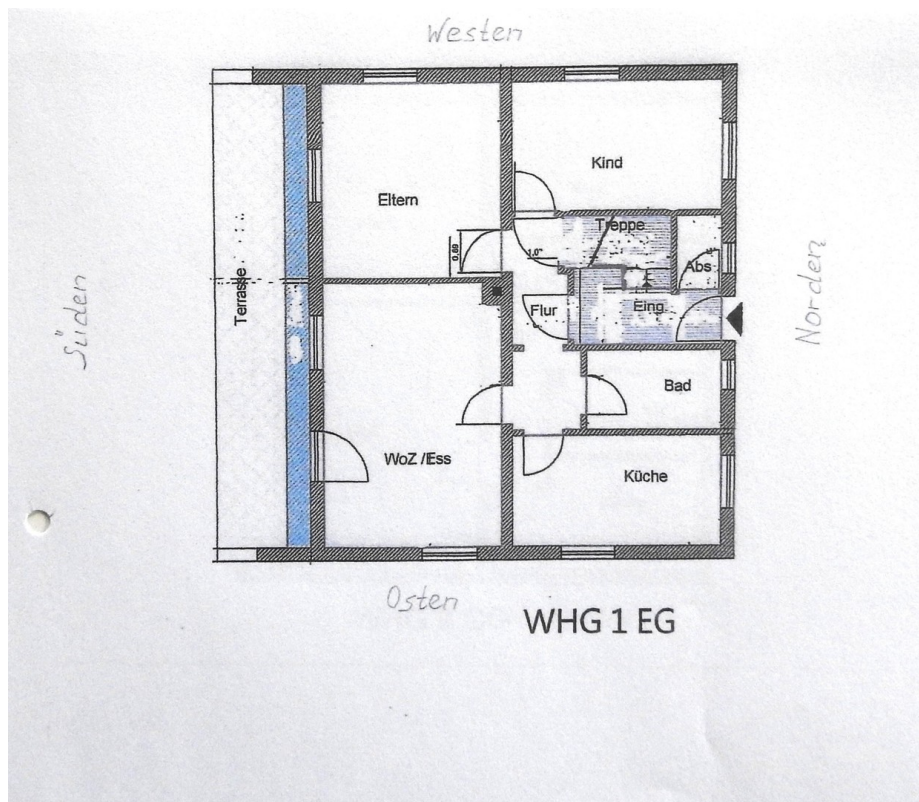

Baujahr	1960	Übernahme	sofort
Grundstücksfläche	657,00 m ²	Zustand	gepflegt
Etagen	2	Badezimmer	2
Zimmer	8,00	Stellplätze	3
Wohnfläche	200,00 m ²	Heizung	Zentralheizung
Energieträger	Öl		

Exposé - Beschreibung

Die Wohnung im Obergeschoß hat die gleiche Raumaufteilung wie die Erdgeschoßwohnung mit Südbalkon und zusätzlich zwei Zimmern im Dachgeschoß.

Weiterhin sind drei KFZ-Stellplätze vorhanden. Die Öl-Zentralheizung wurde in 2005 installiert. Im Jahre 2008 erfolgte eine umfassende Sanierung. Zwei neue Bäder, zweifach verglaste Kunststofffenster, neue Heizkörper, Echtholz-Böden und Echtholz-Türen. In beiden Wohnungen sind Anschlüsse für Kaminöfen vorhanden. Das Haus ist voll unterkellert. Zusätzliche Einnahmen werden durch eine 10 kWp Voltpak-Anlage mit Eigenstrom generiert. (Inbetriebnahme 2010)

Ansicht Süd

Exposé - Galerie

Ansicht mit Garten

Exposé - Grundrisse

Grundriss Keller

Grundriss Erdgeschoß

Exposé - Grundrisse

Grundriss Obergeschoß