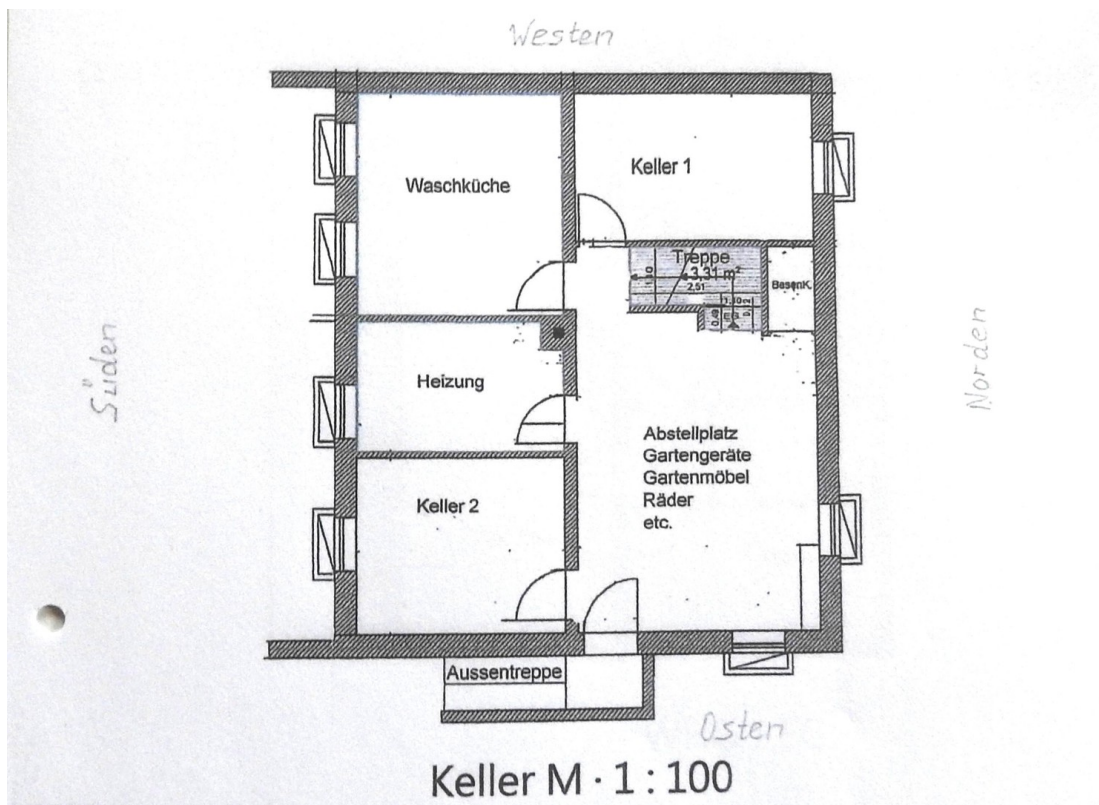

Baujahr	1960	Übernahme	sofort
Grundstücksfläche	657,00 m ²	Zustand	gepflegt
Etagen	2	Badezimmer	2
Zimmer	8,00	Stellplätze	3
Wohnfläche	200,00 m ²	Heizung	Zentralheizung
Energieträger	Öl		

Exposé - Beschreibung

Die Wohnung im Obergeschoß hat die gleiche Raumaufteilung wie die Erdgeschoßwohnung mit Südbalkon und zusätzlich zwei Zimmern im Dachgeschoß.

Weiterhin sind drei KFZ-Stellplätze vorhanden. Die Öl-Zentralheizung wurde in 2005 installiert. Im Jahre 2008 erfolgte eine umfassende Sanierung. Zwei neue Bäder, zweifach verglaste Kunststofffenster, neue Heizkörper, Echtholz-Böden und Echtholz-Türen. In beiden Wohnungen sind Anschlüsse für Kaminöfen vorhanden. Das Haus ist voll unterkellert. Zusätzliche Einnahmen werden durch eine 10 kWp Voltpak-Anlage mit Eigenstrom generiert. (Inbetriebnahme 2010)

Ansicht Süd

Exposé - Galerie

Ansicht mit Garten

Exposé - Grundrisse

Grundriss Keller

Grundriss Erdgeschoß

Exposé - Grundrisse

Grundriss Obergeschoß