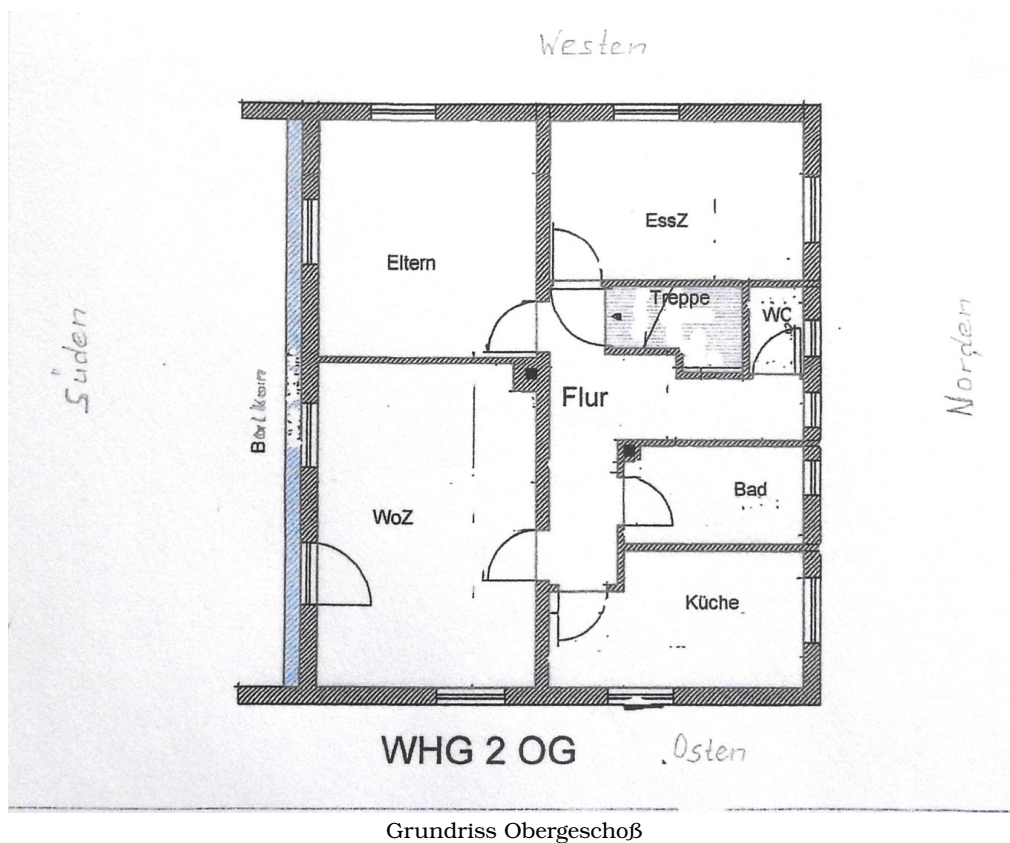

Baujahr	1960	Übernahme	sofort
Grundstücksfläche	657,00 m ²	Zustand	gepflegt
Etagen	2	Badezimmer	2
Zimmer	8,00	Stellplätze	3
Wohnfläche	200,00 m ²	Heizung	Zentralheizung
Energieträger	Öl		

Exposé - Beschreibung

Die Wohnung im Obergeschoß hat die gleiche Raumaufteilung wie die Erdgeschoßwohnung mit Südbalkon und zusätzlich zwei Zimmern im Dachgeschoß.

Weiterhin sind drei KFZ-Stellplätze vorhanden. Die Öl-Zentralheizung wurde in 2005 installiert. Im Jahre 2008 erfolgte eine umfassende Sanierung. Zwei neue Bäder, zweifach verglaste Kunststofffenster, neue Heizkörper, Echtholz-Böden und Echtholz-Türen. In beiden Wohnungen sind Anschlüsse für Kaminöfen vorhanden. Das Haus ist voll unterkellert. Zusätzliche Einnahmen werden durch eine 10 kWp Voltpak-Anlage mit Eigenstrom generiert. (Inbetriebnahme 2010)

Ansicht Süd

Exposé - Galerie

Ansicht mit Garten

Exposé - Grundrisse

Grundriss Keller

Grundriss Erdgeschoß

Exposé - Grundrisse

Grundriss Obergeschoß