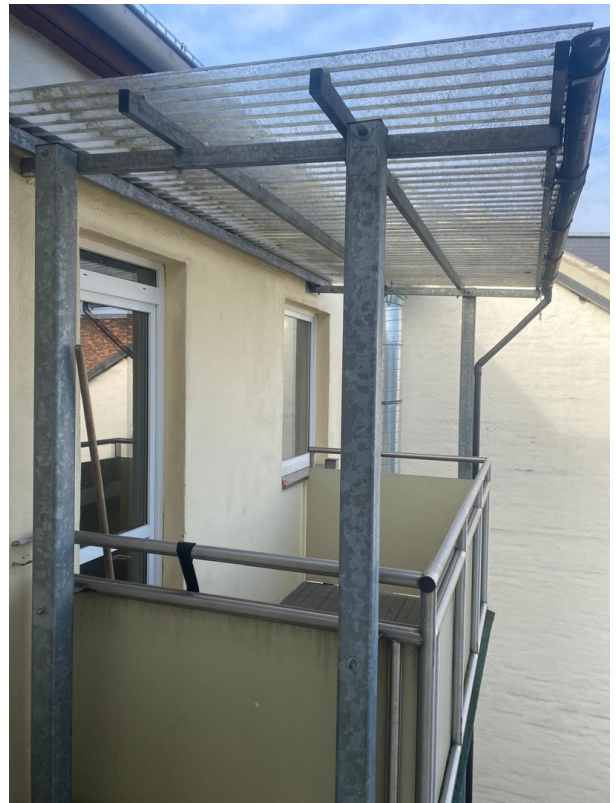

Exposé - Galerie