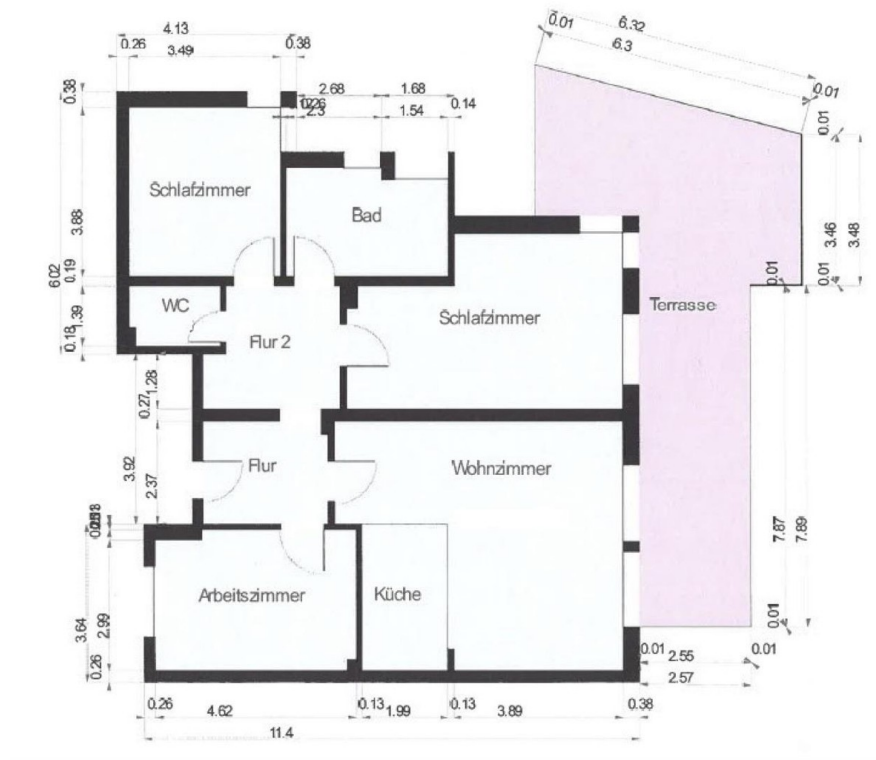

Exposé - Galerie

Grundriss