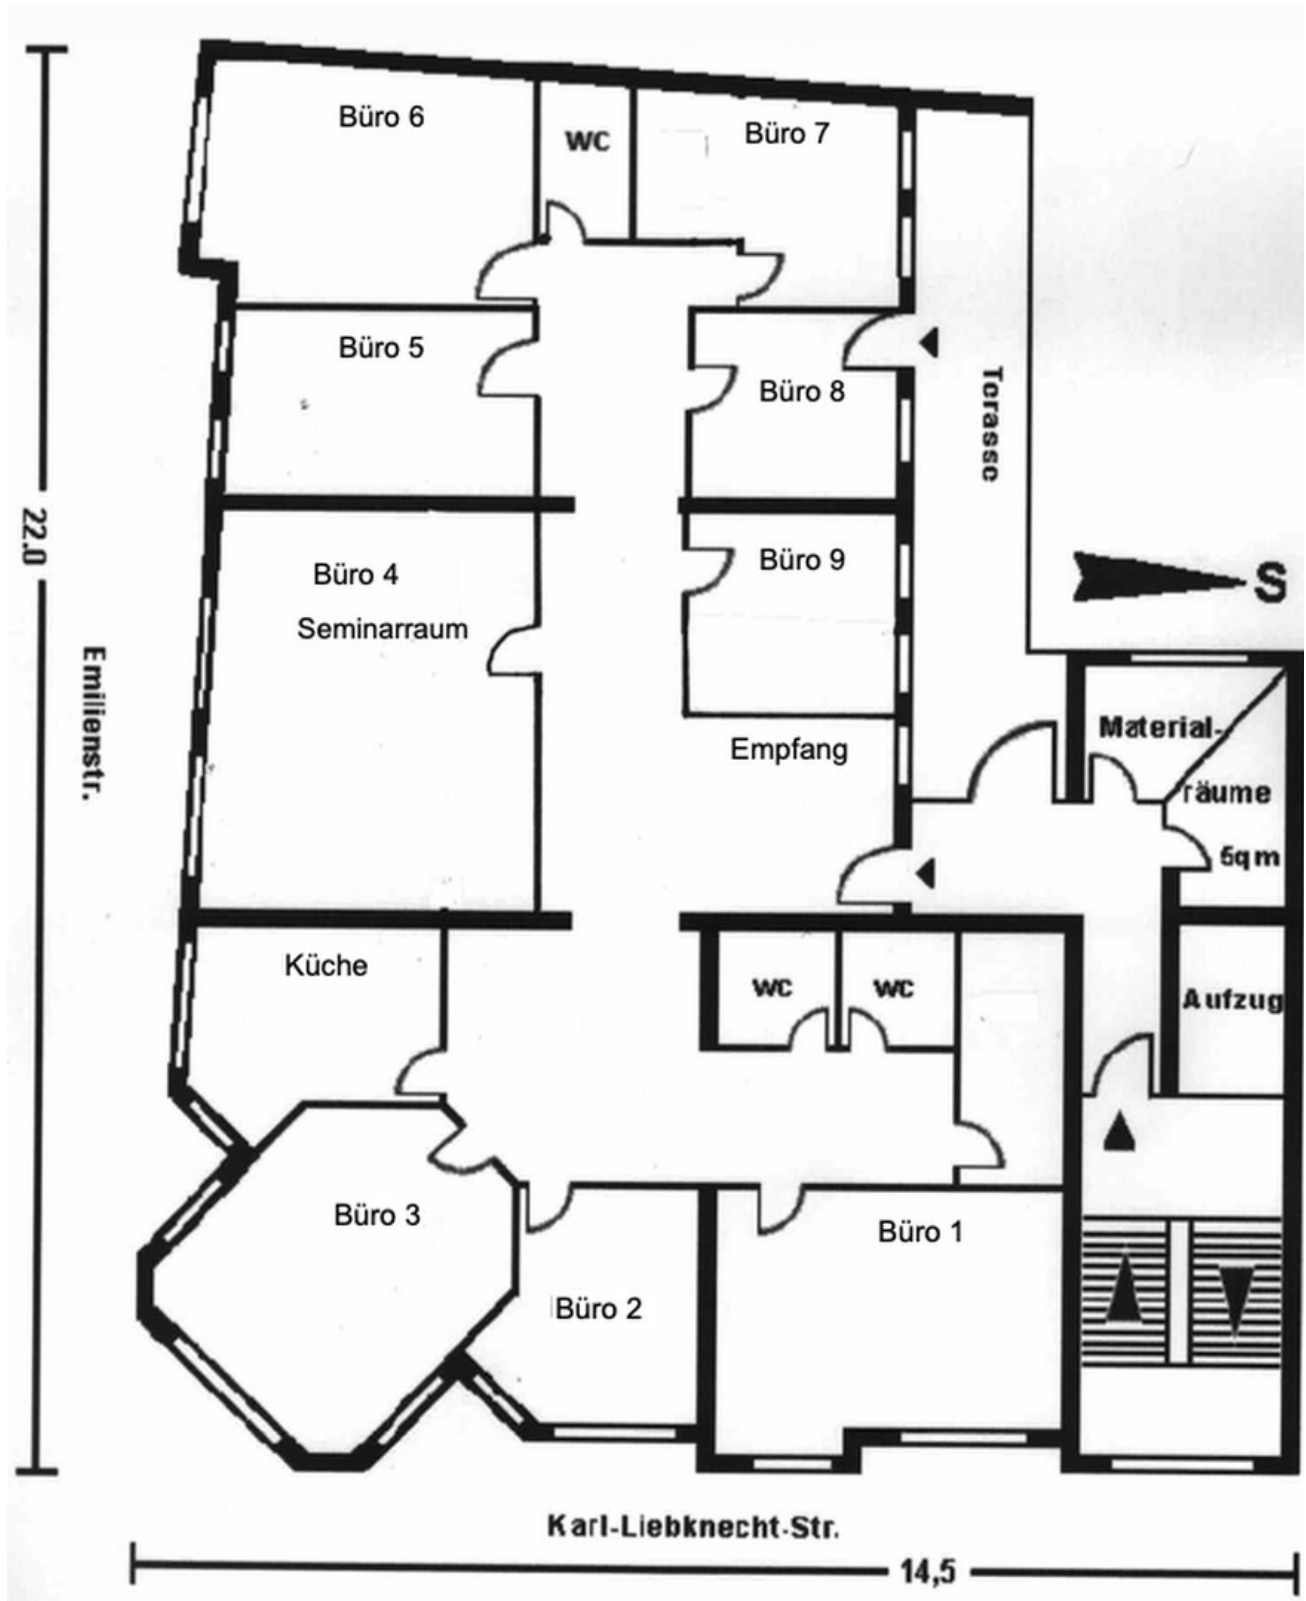

Exposé - Grundrisse

Grundriss