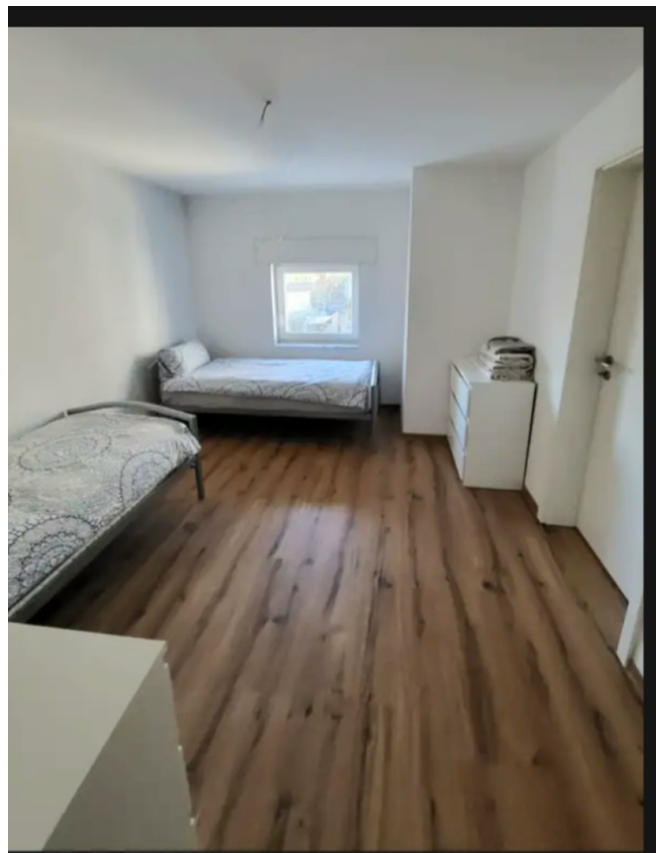

Exposé - Beschreibung

Objektbeschreibung

Das Haus besteht aus 3 Etagen

EG: (Wohn)-Zimmer mit Schlafcouch oder Zustellbett, Sitzecke, Küche und Gäste-Toilette

1. OG: 2 Schlafzimmer. Pro Zimmer 2 Einzelbetten.

DG: Großes Schlafzimmer mit bis zu 3 Einzelbetten

Ausstattung

Alle Räume sind möbliert. Inklusive Bettwäsche

Die Waschmaschine ist im Badezimmer.

Weitere Ausstattung:

Duschbad, Einbauküche, Gäste-WC

Sonstiges

Exposé - Galerie

Schlafzimmer_1.OG

Schlafzimmer_1.OG

Exposé - Galerie

Schlafzimmer_1.OG

Schlafzimmer_1.OG

Exposé - Galerie

Schlafzimmer_2.OG

Schlafzimmer_2.OG