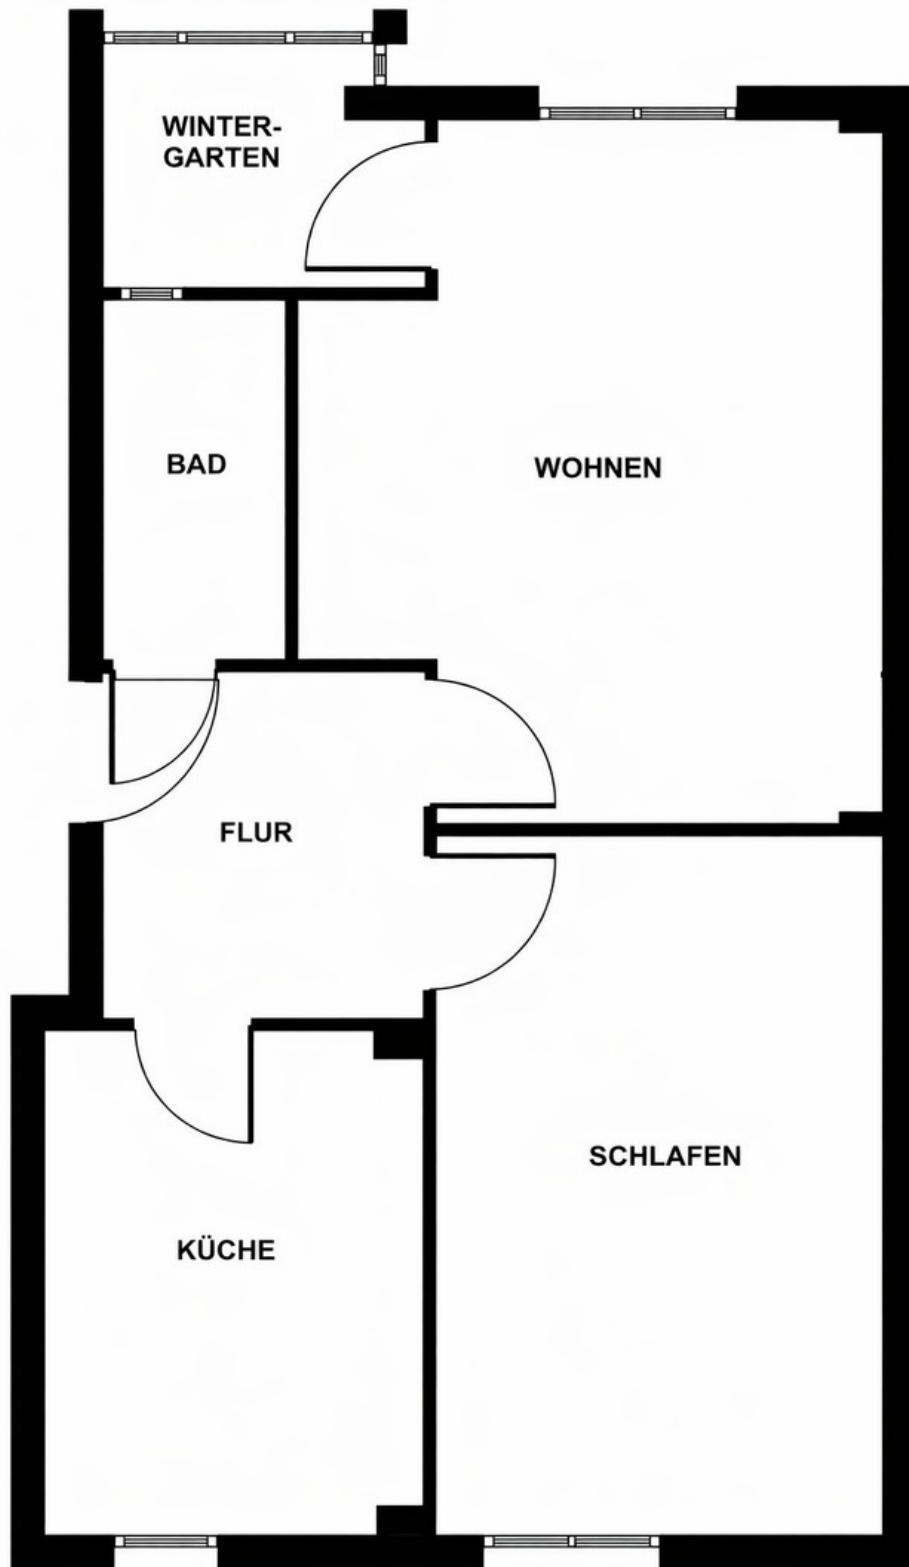

Exposé - Beschreibung

Objektbeschreibung

Die 2-Zimmer-Wohnung, die im Hochparterre liegt, kann ab sofort oder ab April 2026 (oder später) bezogen werden. Zudem überzeugt sie durch einen guten Schnitt, der sich auch für zwei Personen eignet.

Ausstattung

Laminat, Duschbad, individuelle Wünsche sind umsetzbar.

Fußboden:

Laminat, Fliesen

Weitere Ausstattung:

Duschbad

Lage

Die Stadtbahn fährt in nur 8 Minuten zum Hauptbahnhof Hannover (Haltestelle nur 2 Gehminuten entfernt). Der nächste EDEKA Supermarkt ist weniger als 5 Gehminuten entfernt.

Exposé - Galerie

Küche

Flur

Exposé - Galerie

Wintergarten

Hauseingang

Exposé - Galerie

Wohnungsgeingang

Treppenhaus

Exposé - Galerie

Gartenblick

Exposé - Grundrisse

Grundriss