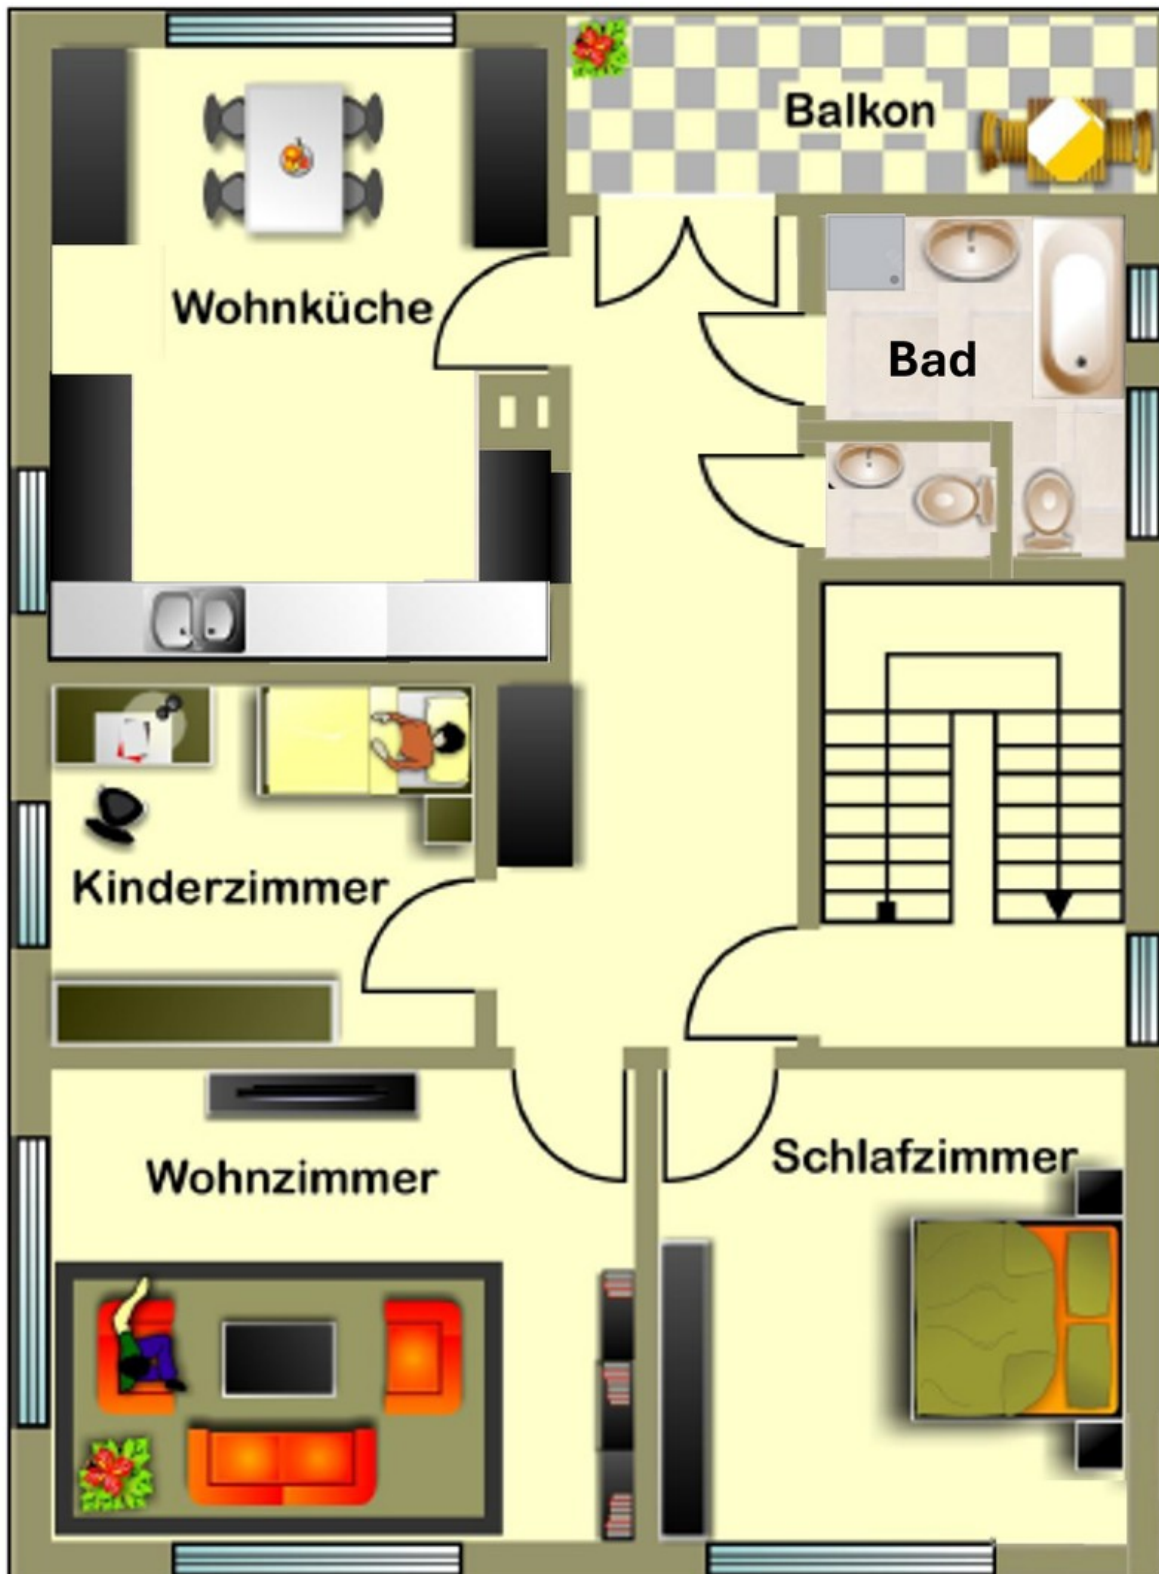

Exposé - Beschreibung

Objektbeschreibung

Die Wohnung ist neu renoviert und befindet sich in einem Zweifamilienhaus im ersten Obergeschoss in einer familiären Wohnlage. Das Objekt verfügt über drei helle und geräumige Zimmer. Zusätzlich ist eine Einbauküche mit einem großzügigen Essbereich vorhanden. Alle Wohnräume sind mit Internetanschlüssen ausgestattet. Auf dem Balkon kann man gemütlich sitzen und ins Grüne blicken.

Ausstattung

Die Wohnung verfügt über eine moderne Einbauküche, die im Mietpreis in Höhe von 50 Euro bereits enthalten ist. Ein geräumiger Kellerraum ist vorhanden und kann für 50 Euro zusätzlich gemietet werden.

Exposé - Galerie

Wohnzimmer

Exposé - Galerie

Schlafzimmer

Kinderzimmer

Exposé - Galerie

Wohnküche

Bad mit WC, Wanne und Dusche

Exposé - Galerie

Gäste WC

Blick vom Balkon in den Garten

Exposé - Grundrisse

Grundriss Wohnung OG