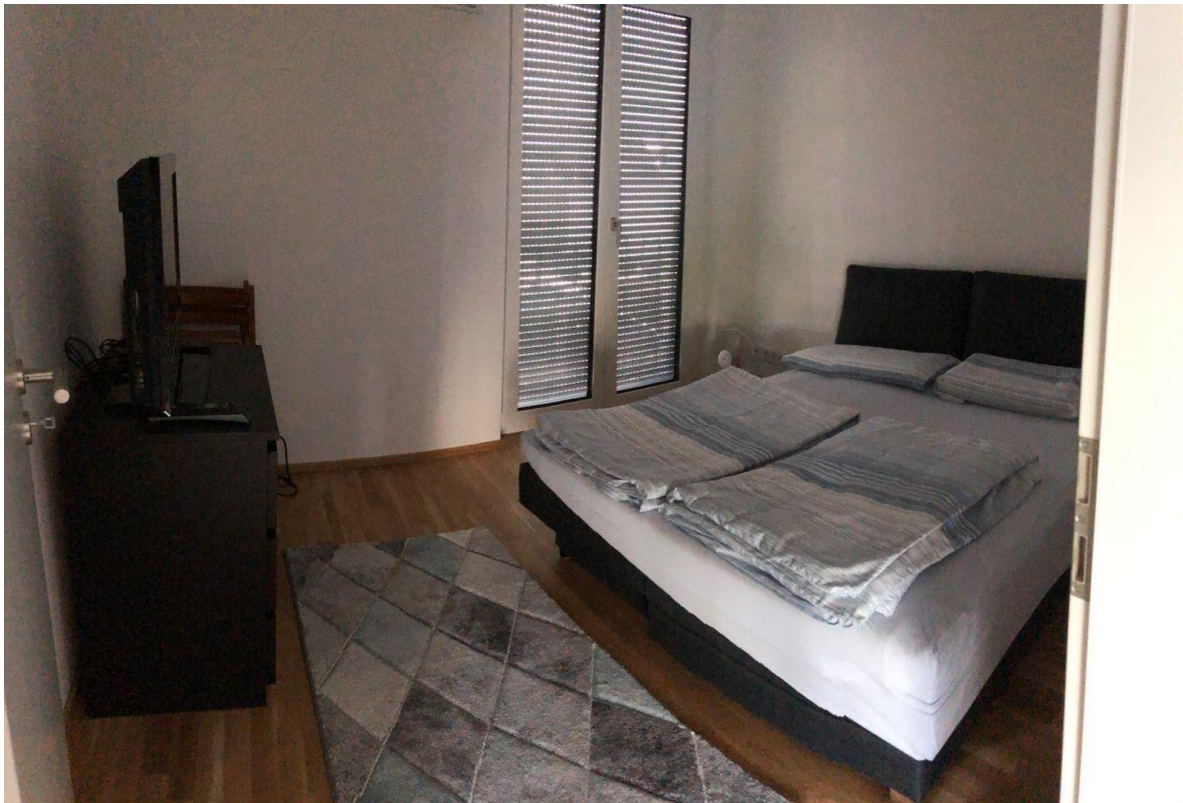

Exposé - Galerie