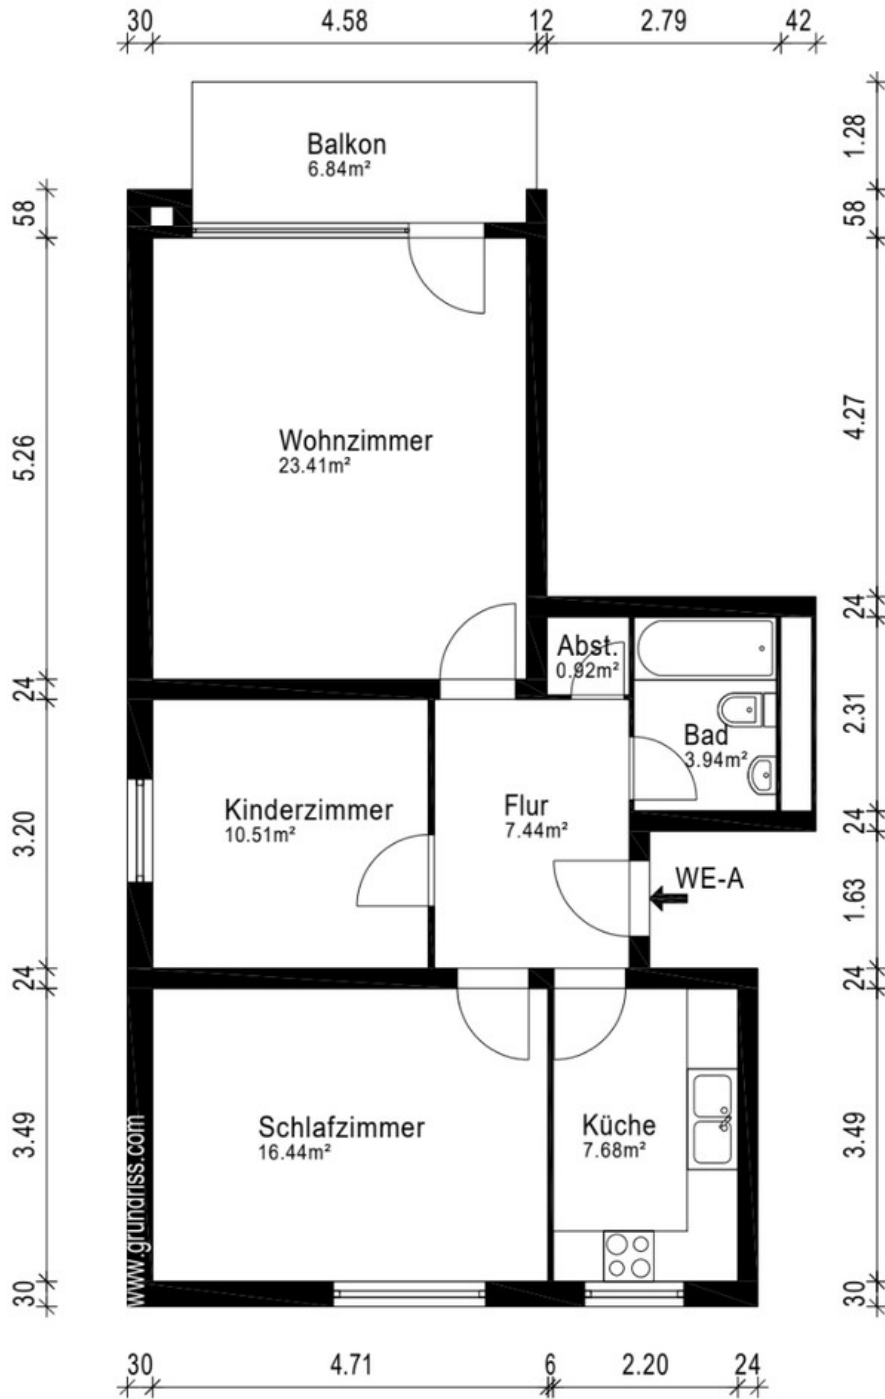

Exposé - Grundrisse