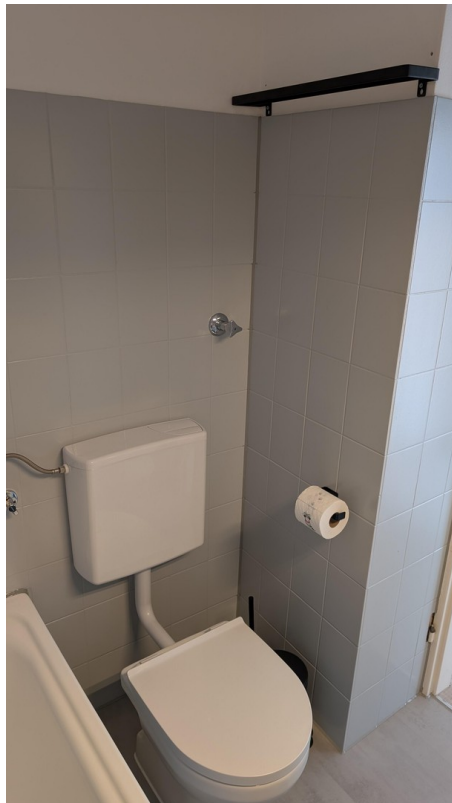

Exposé - Beschreibung

Objektbeschreibung

Diese helle 2-Zimmer Wohnung mit ca. 58 m² Wohnfläche befindet sich im 14. Obergeschoss eines gepflegten Mehrfamilienhauses in Erlangen-Bruck. Die Wohnung ist barrierefrei zugänglich und verfügt über einen Balkon, der zum Entspannen einlädt. Eine Einbauküche ist vorhanden und die Ausstattung bietet eine gute Grundlage für Ihre persönliche Gestaltung. Ein Aufzug erleichtert den Zugang zu den oberen Etagen und ein Abteil auf dem Dachboden bietet zusätzlichen Stauraum.

Die Wohnung wurde Anfang 2026 modernisiert. Es wurde eine neue Küche mit Markengeräten eingebaut sowie das Bad erneuert

Ausstattung

Fußboden:

Laminat, Vinyl / PVC

Weitere Ausstattung:

Balkon, Keller, Aufzug, Vollbad, Einbauküche

Exposé - Galerie

Küche

Küche

Exposé - Galerie

Küche

Küche

Exposé - Galerie

Bad

Bad

Exposé - Galerie

Bad

Bad

Exposé - Galerie

Flur

Flur

Exposé - Galerie