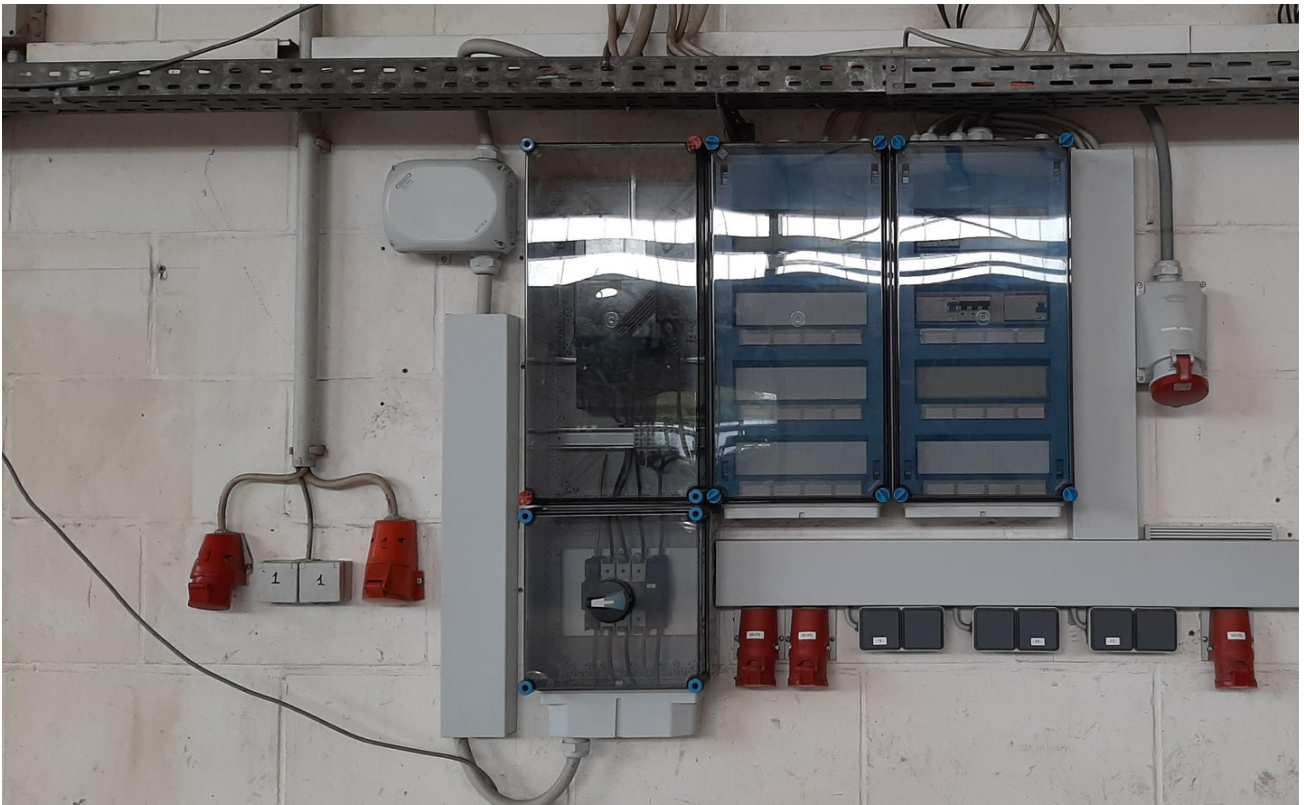

Exposé - Galerie