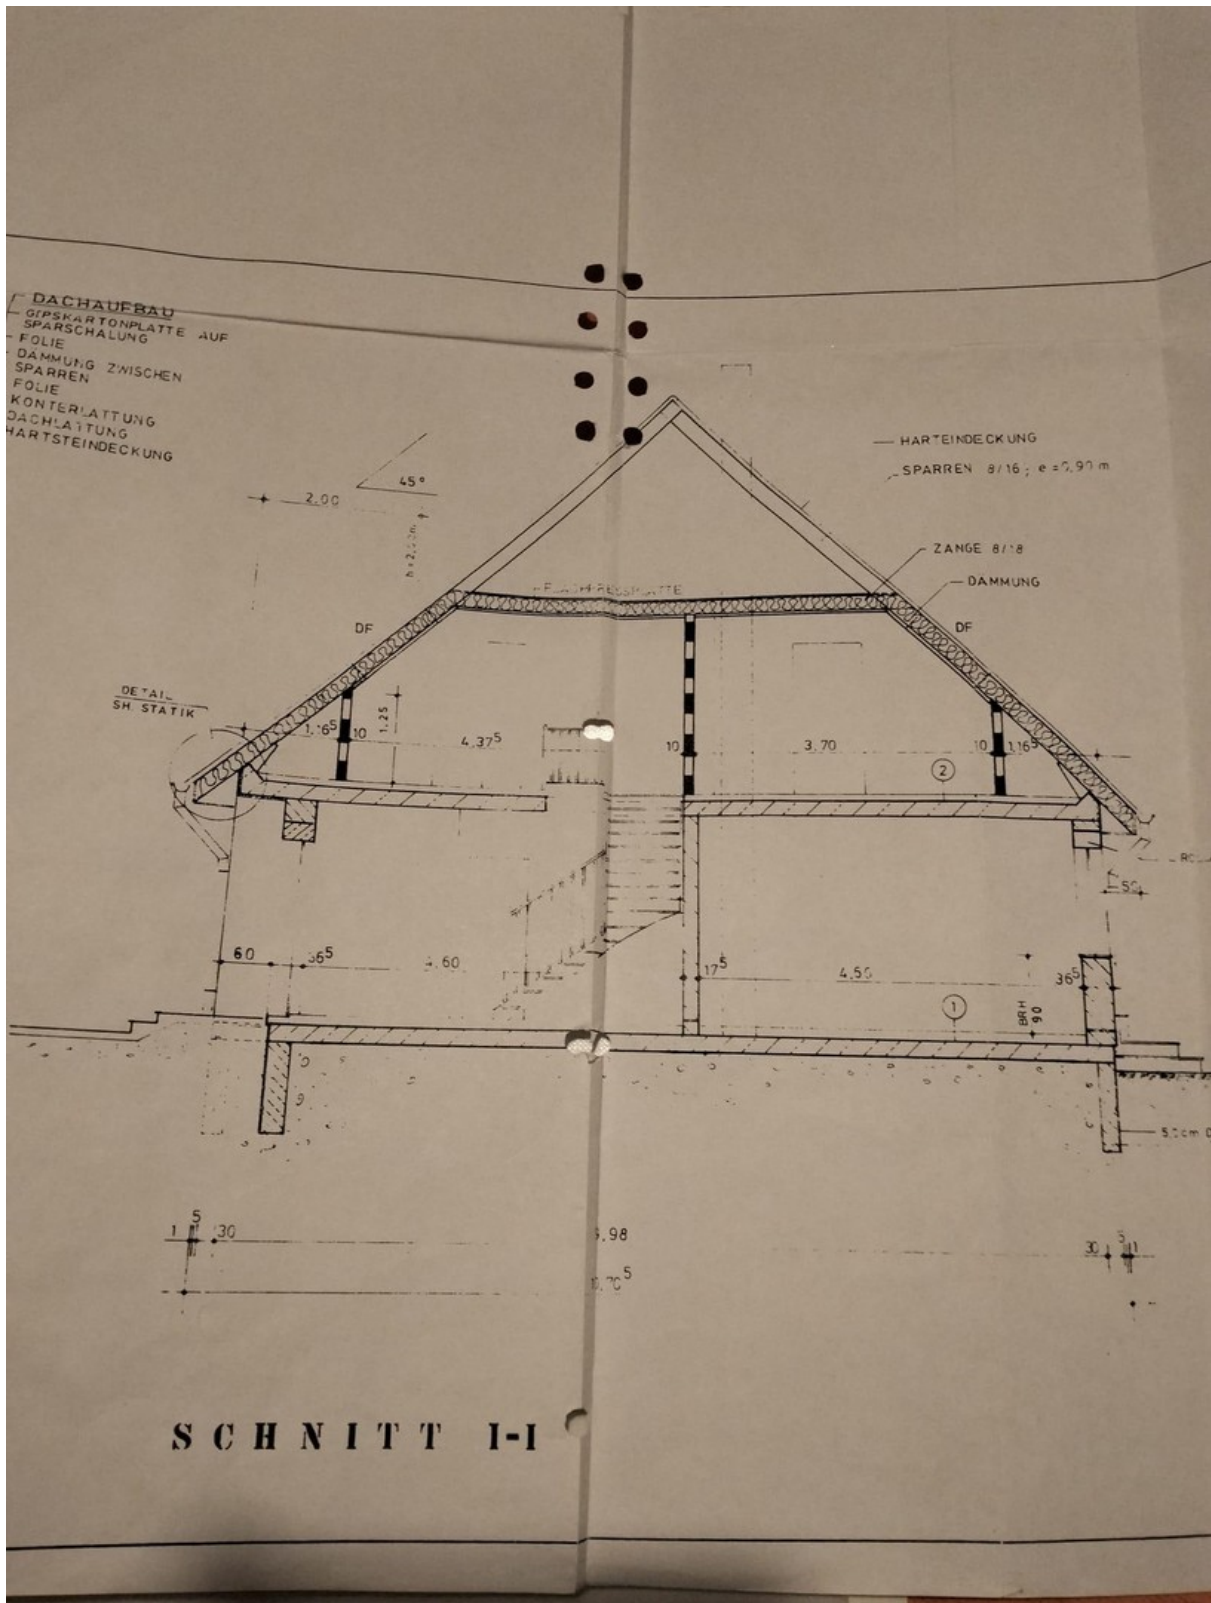

Baujahr	1995	Zustand	Neuwertig
Grundstücksfläche	7.870,00 m ²	Schlafzimmer	3
Etagen	2	Badezimmer	2
Zimmer	5,00	Garagen	8
Wohnfläche	170,00 m ²	Carports	1
Nutzfläche	170,00 m ²	Stellplätze	20
Übernahme	Nach Vereinbarung	Heizung	Zentralheizung

Exposé - Beschreibung

Objektbeschreibung

hochwertig gebautes EFH, mit Fußbodenheizung, EBK, alle Thermofenster mit Rollläden, gefliesste Bäder bis zur Decke, Dusche, Badewanne, Gäste- WC, Ölheizung, Kraftstrom auf gesamten GS, 45m tiefer Brunnen, elektr. Toranlage, vollständig eingefriedet. Garagenhöhe 3,90m, GS mit Lkw befahrbar, Werkstatt kann übernommen werden, excellend geeignet für Tierhaltung und Gewebe.

freistehendes EFH die Außenwandstärke beträgt 43 cm, großes GS mit Potenzial, Kaufpreis verhandelbar, bei Interesse anrufen 0160 7591931 und Besichtigungstermin vereinbaren

Ausstattung

Energieausweis wird neu erstellt, 3 Baugrundstücke sh. Lageplan

Exposé - Galerie

Exposé - Galerie

Exposé - Grundrisse

Exposé - Grundrisse

Exposé - Grundrisse