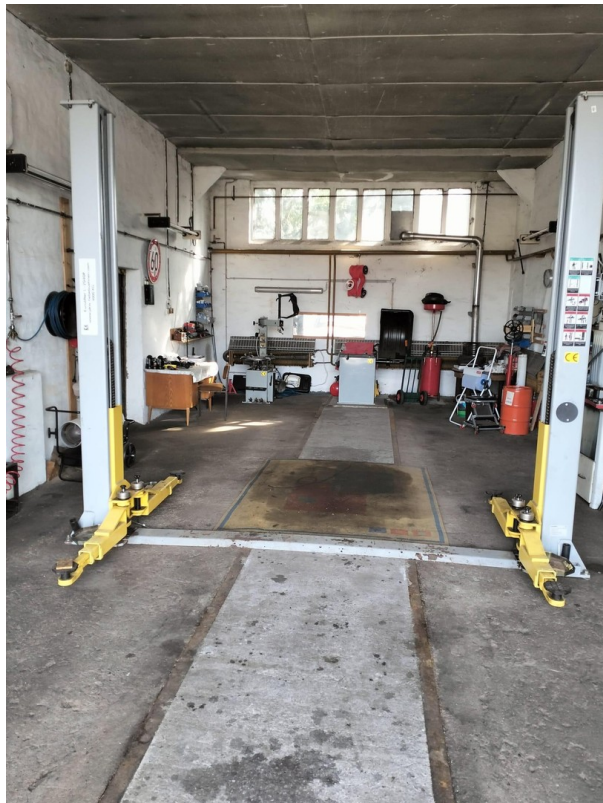

Exposé - Galerie