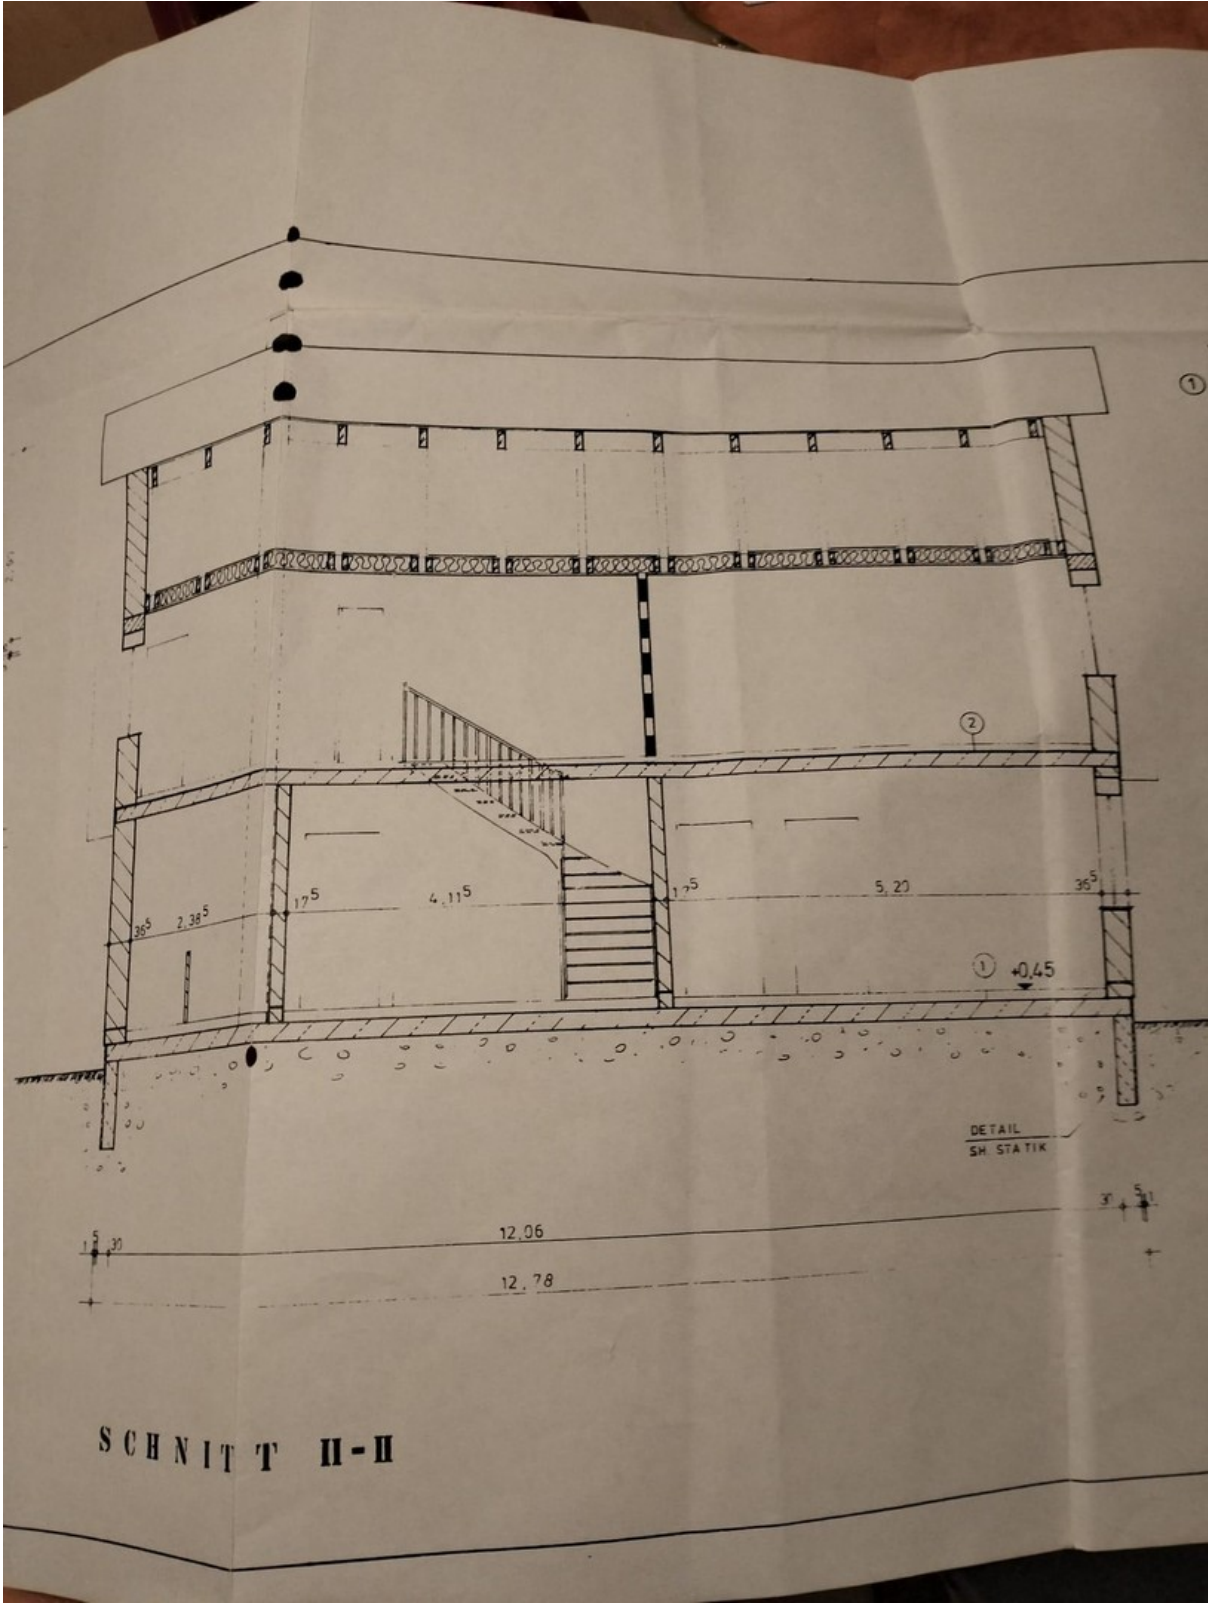

Baujahr	1995	Zustand	Neuwertig
Grundstücksfläche	7.870,00 m ²	Schlafzimmer	3
Etagen	2	Badezimmer	2
Zimmer	5,00	Garagen	8
Wohnfläche	170,00 m ²	Carports	1
Nutzfläche	170,00 m ²	Stellplätze	20
Übernahme	Nach Vereinbarung	Heizung	Zentralheizung

Exposé - Beschreibung

Objektbeschreibung

hochwertig gebautes EFH, mit Fußbodenheizung, EBK, alle Thermofenster mit Rollläden, gefliesste Bäder bis zur Decke, Dusche, Badewanne, Gäste- WC, Ölheizung, Kraftstrom auf gesamten GS, 45m tiefer Brunnen, elektr. Toranlage, vollständig eingefriedet. Garagenhöhe 3,90m, GS mit Lkw befahrbar, Werkstatt kann übernommen werden, excellend geeignet für Tierhaltung und Gewebe.

Exposé - Galerie

Exposé - Galerie

Exposé - Grundrisse

Exposé - Grundrisse

Exposé - Grundrisse