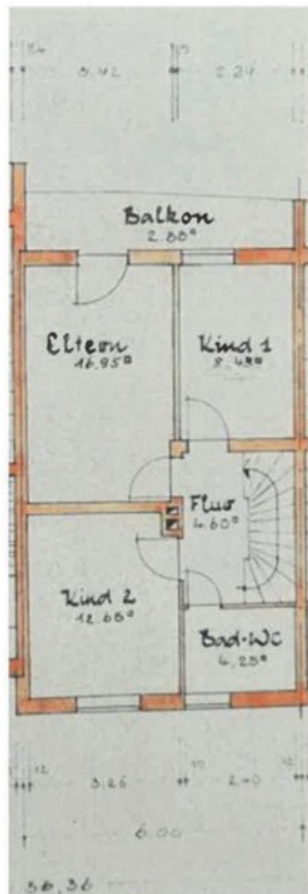

Baujahr	1976	Übernahme	sofort
Grundstücksfläche	180,00 m <sup>2</sup>	Zustand	saniert
Etagen	3	Schlafzimmer	4
Zimmer	5,50	Badezimmer	3
Wohnfläche	130,00 m <sup>2</sup>	Garagen	1
Nutzfläche	60,00 m <sup>2</sup>	Heizung	Zentralheizung
Energieträger	Gas		

Ausstattung:

5,5 Zimmer auf mehreren Etagen

Großes helles Wohnzimmer mit Parkettboden und Schiebetür zur Terrasse

Moderne Einbauküche (neuwertig)

2 vollständig renovierte Bäder (Dusche, WC, Waschbecken)

Separates Gäste-WC

# Exposé - Grundrisse

25-G-09092  
Reihenmittelhaus, Am Jeschken 26, 86165 Augsburg-Lechhausen

Grundriss OG

Grundriss DG

Seite 50 von 56

OG