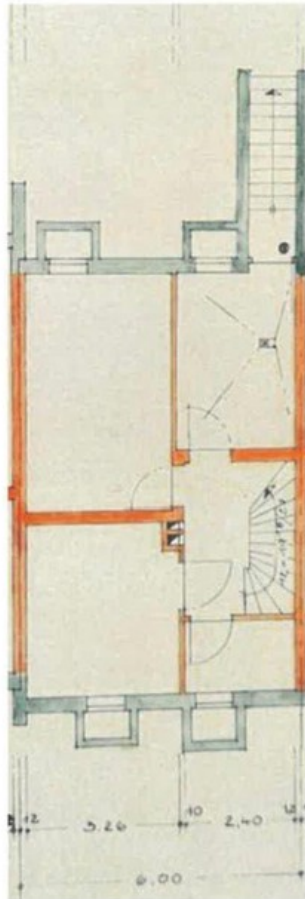

Ausstattung:

5,5 Zimmer auf mehreren Etagen

Großes helles Wohnzimmer mit Parkettboden und Schiebetür zur Terrasse

Moderne Einbauküche (neuwertig)

2 vollständig renovierte Bäder (Dusche, WC, Waschbecken)

Separates Gäste-WC

# Exposé - Grundrisse

EG

# Exposé - Grundrisse

25-G-09092

Reihenmittelhaus, Am Jeschken 26, 86165 Augsburg-Lechhausen

Schnitt - Reihenmittelhaus

Schnitt - Garage

Seite 51 von 56

Keller Schnitt

# Exposé - Grundrisse

25-G-09092

Reihenmittelhaus, Am Jeschken 26, 86165 Augsburg-Lechhausen

Anlage 2: **Baunterlagen**

Grundriss UG

Grundriss EG

Seite 49 von 56

EG