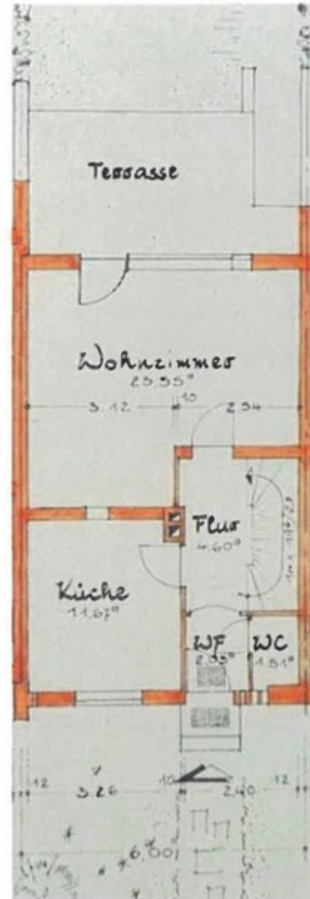

# Exposé - Beschreibung

Ausstattung:

5,5 Zimmer auf mehreren Etagen

Großes helles Wohnzimmer mit Parkettboden und Schiebetür zur Terrasse

Moderne Einbauküche (neuwertig)

2 vollständig renovierte Bäder (Dusche, WC, Waschbecken)

Separates Gäste-WC

# Exposé - Grundrisse

25-G-09092

Reihenmittelhaus, Am Jeschken 26, 86165 Augsburg-Lechhausen

Schnitt - Reihenmittelhaus

Schnitt - Garage

Seite 51 von 56

Keller Schnitt

# Exposé - Grundrisse

25-G-09092

Reihenmittelhaus, Am Jeschken 26, 86165 Augsburg-Lechhausen

Anlage 2: **Baunterlagen**

Grundriss UG

Grundriss EG

Seite 49 von 56

EG