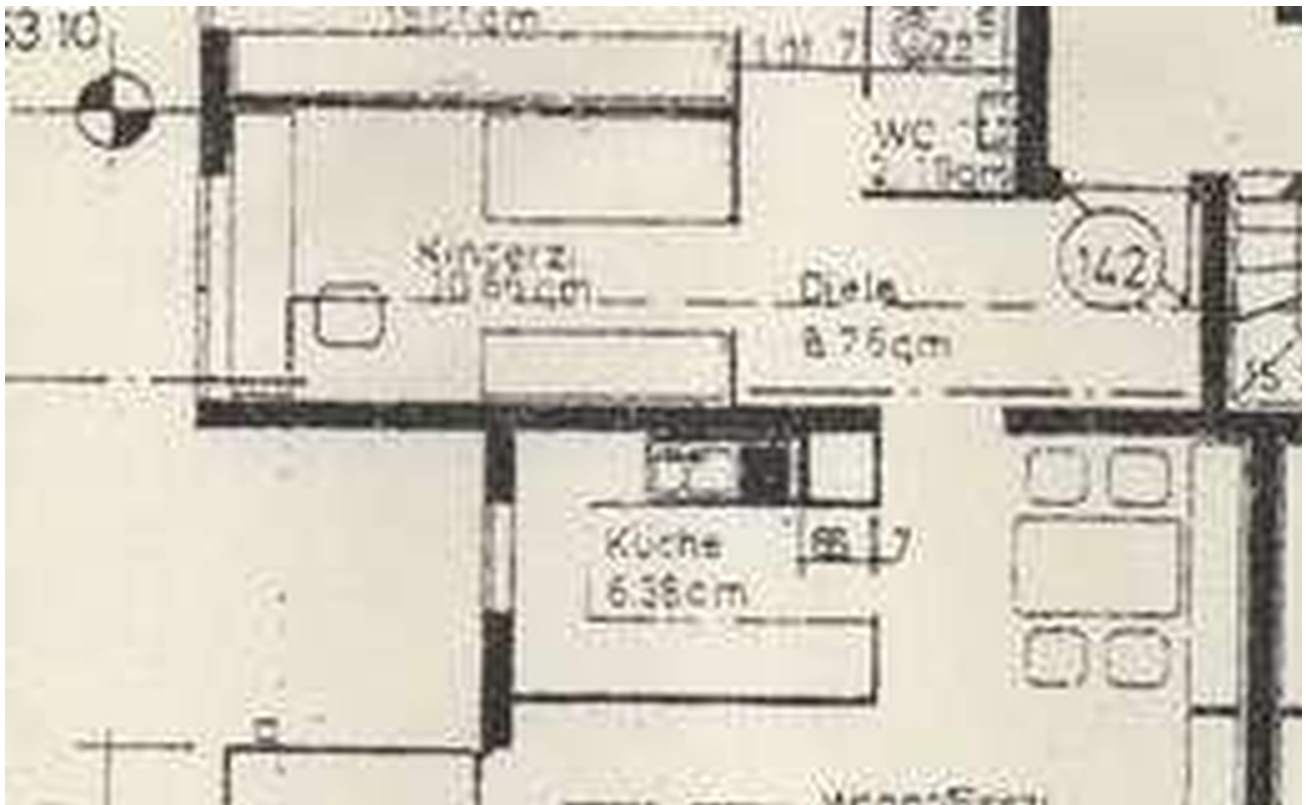

Exposé - Beschreibung

Objektbeschreibung

Diese schöne Wohnung befindet sich im 4. OG in einem gepflegten sechsgeschossigen Mehrfamilienhaus mit 18 Wohneinheiten. Sie wird am 01.05.2026 frei und steht zum Verkauf. Neben dreieinhalb schönen Zimmern zählen zu dem Apartment ein Badezimmer sowie ein separates Gäste-WC. Die Wohnung ist barrierefrei und bequem über einen Fahrstuhl zu erreichen. Besonders hervorzuheben ist auch der großzügige Balkon, auf dem es sich wunderbar vom Alltag erholen lässt. Zur Verfügung stehen Ihnen außerdem eine funktionelle Einbauküche. Die Tiefgaragenbox sowie der große Kellerraum sind über dem Aufzug unmittelbar erreichbar.

Küche

Küche

Exposé - Galerie

Küche

Grundriss

Exposé - Galerie

Ausblick