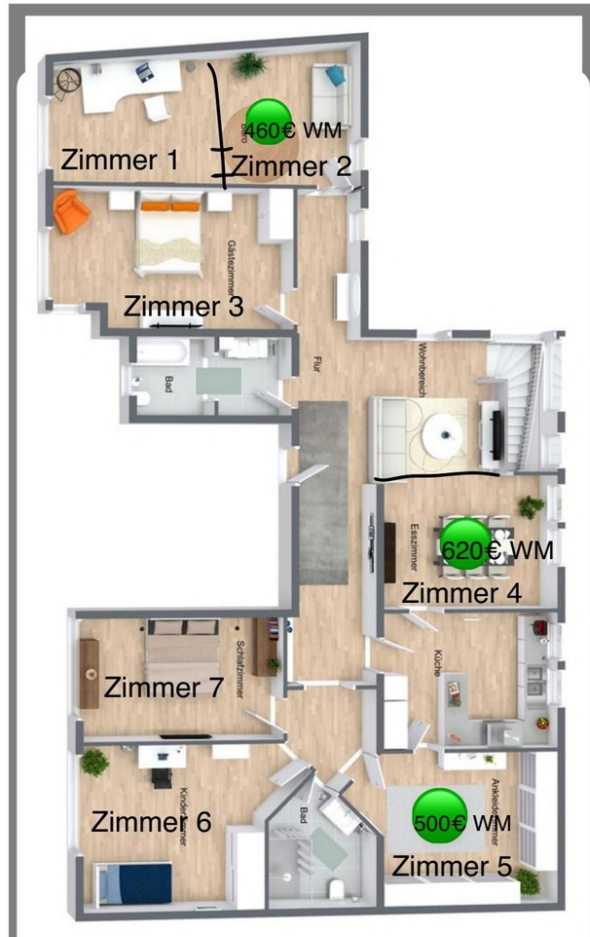

Exposé - Galerie

Grundriss OG